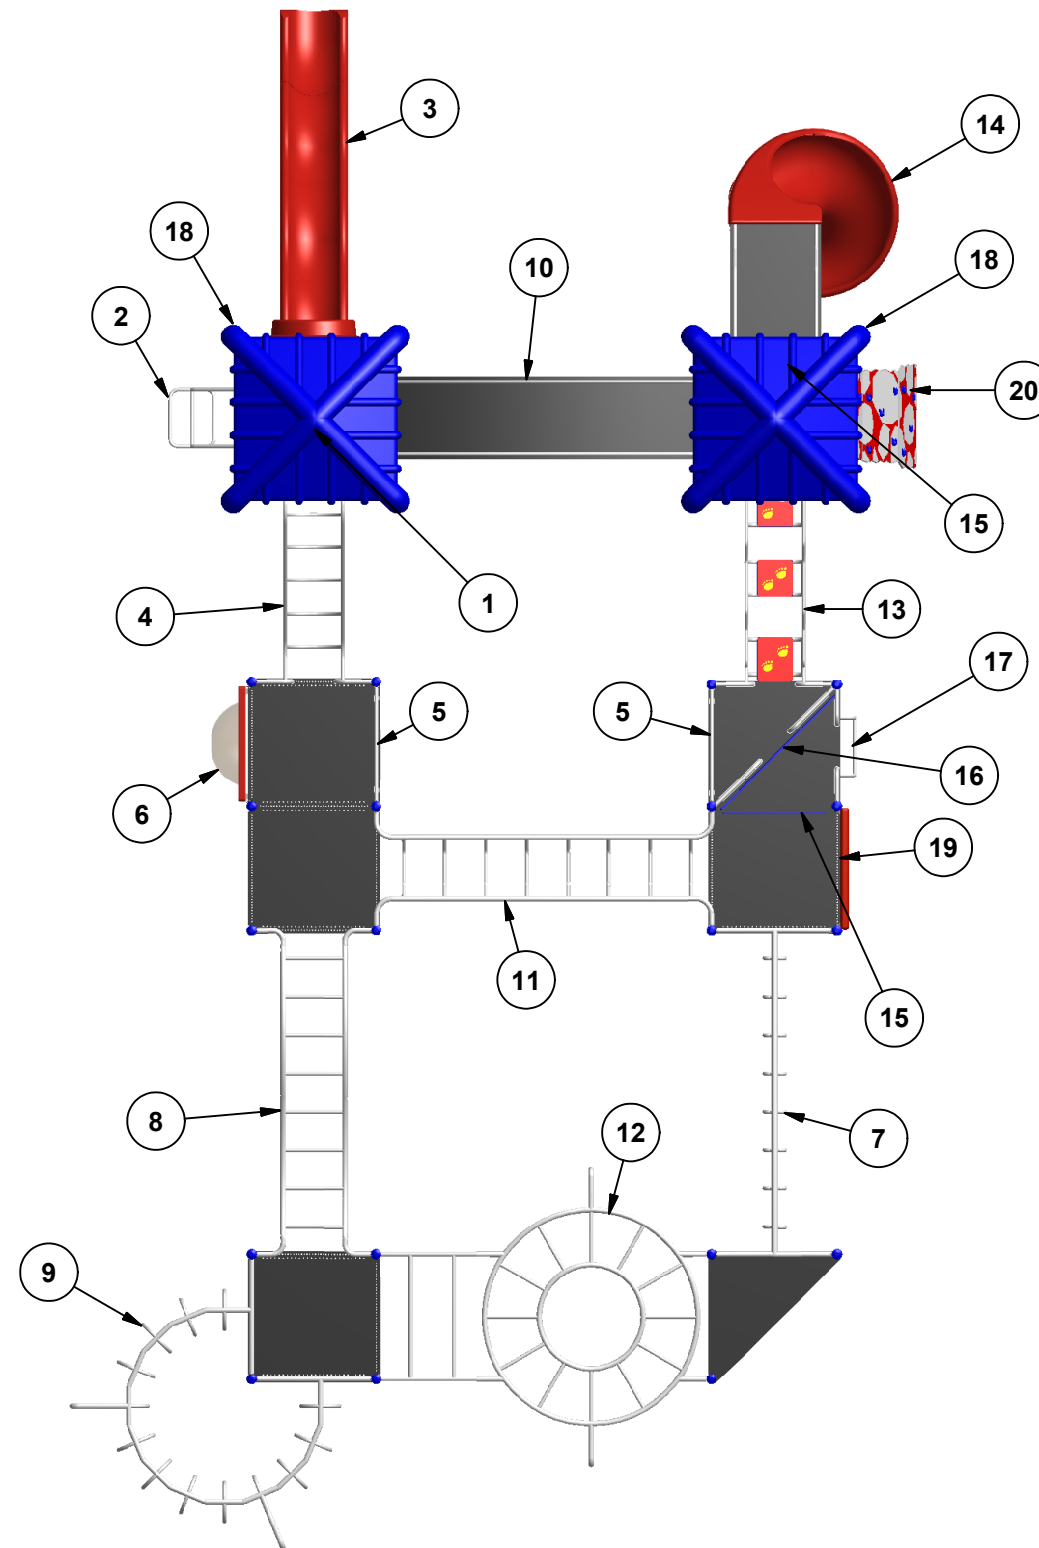

Kplay-204

CAN/CSA-Z614-xx
 xx: Last Edition Published/
 Dernière édition publiée

Min. Protective Surface Required / Surface de protection min. requise :
 11.6 m (38'-2") x 17.9 m (58'-9")

Recommended Ages / Âges recommandés :
 5 to 12 years old / 5 à 12 ans

Equipment Dimension / Dimensions de l'équipement:
 8.0 m (26'-2") x 14.3 m (46'-9")

Approval date: 26/06/2013
 Rev: 00
 Initial: TLG

Legend / Légende

ITEM	QTY	Description
1	1	Wide Riser / Contremarche large
2	1	Loop Climber 72" / Échelle à boucles 72"
3	1	Wavy Double Wall Slide 72" / Glissoire simple en vague 72"
4	1	Half Loop DTD Climber / Grimpeur à boucles ouvertes
5	2	Safety Rail / Barrière de protection
6	1	Bubble Panel / Panneau Bulle
7	1	Ring Ladder / Échelle à anneaux
8	1	Wavy Monkey Bars / Échelle horizontale en vague
9	1	Circular Fixed Ring Ladder / Échelle circulaire à anneaux immobiles
10	1	Arch Bridge / Pont en Arche
11	1	Bowed Challenge Ladder / Échelle horizontale en arche
12	1	Circular Monkey Bars / Échelle horizontale circulaire
13	1	Tippy Toe Climber / Grimpeur passe-pied
14	1	Spiral Slide 72" / Glissoire spirale 72"
15	2	Riser 12" / Contremarche 12"
16	1	Ladder Panel 24"/Panneau échelle 24"
17	1	Rung Ladder / Échelle à barreaux
18	2	Pyramid Roof / Toit pyramide
19	1	Mirror Panel / Panneau miroir
20	1	Rock Challenge Climber / Cap de roche