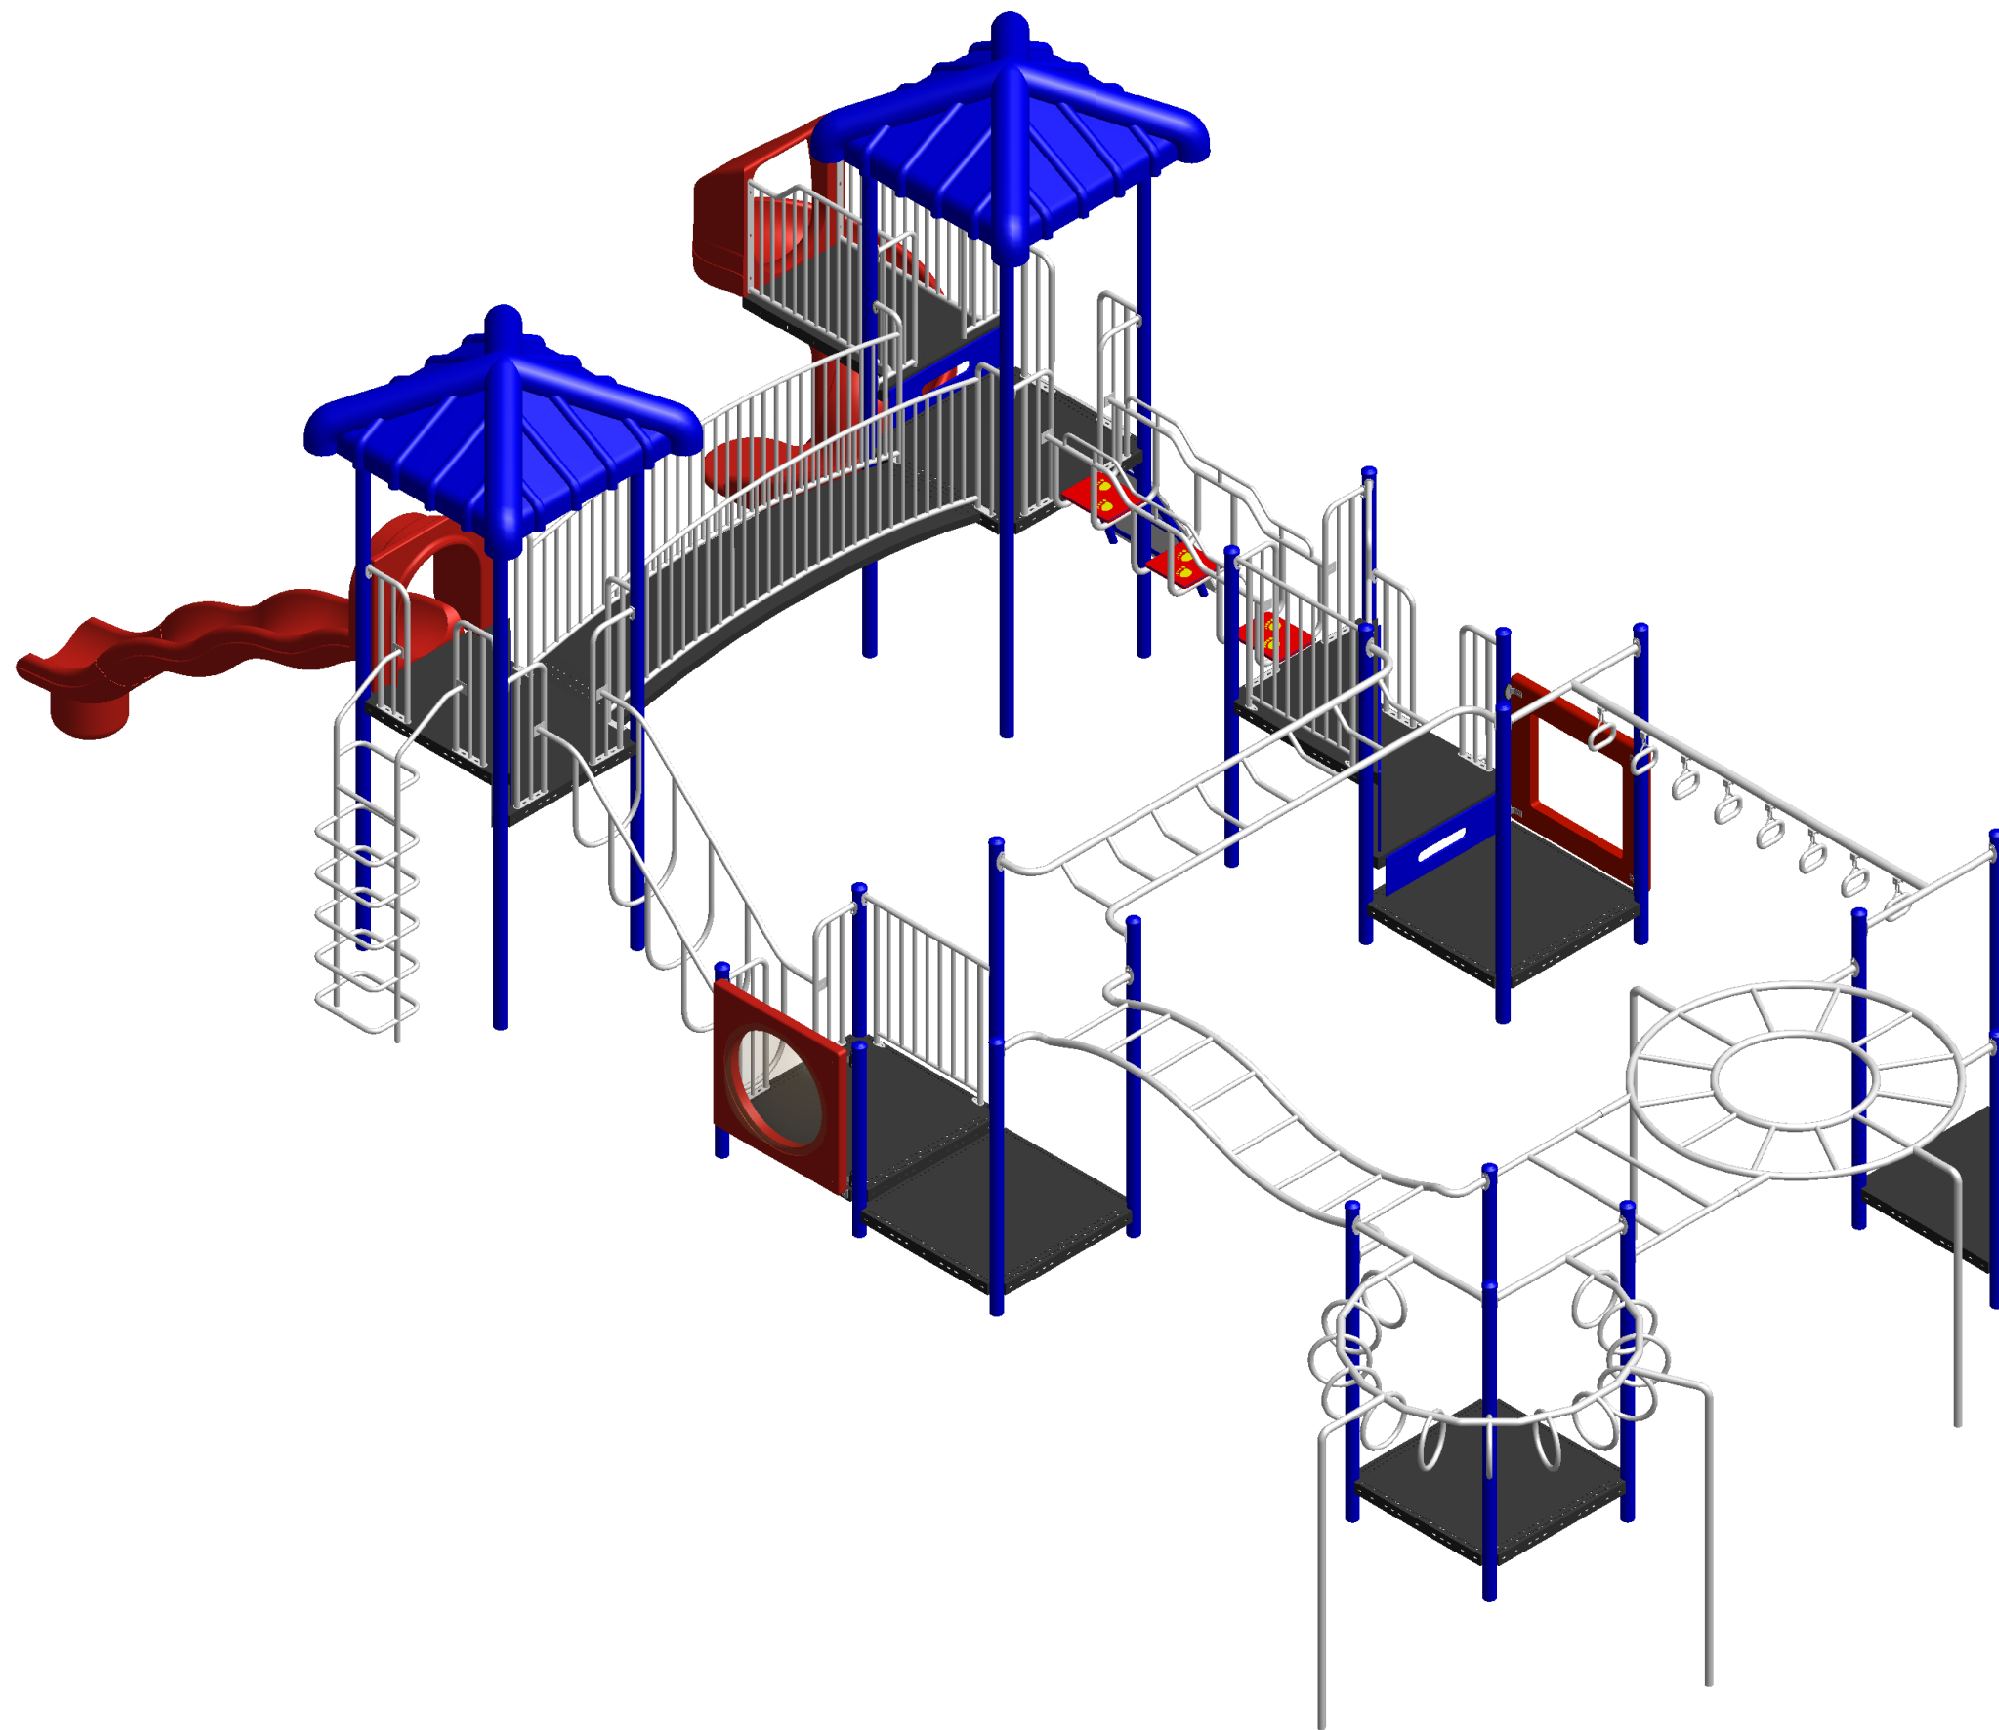

Color / Couleur

Red, White & Blue
 Rouge, blanc et Bleu

Kplay-204

CAN/CSA-Z614-xx
 xx: Last Edition Published/
 Dernière édition publiée

Min. Protective Surface Required / Surface de protection min. requise :
 11.6 m (38'-2") x 17.9 m (58'-9")

Recommended Ages / Âges recommandés :
 5 to 12 years old / 5 à 12 ans

Equipment Dimension / Dimensions de l'équipement:
 8.0 m (26'-2") x 14.3 m (46'-9")

Approval date: 26/06/2013
 Rev: 00
 Initial: TLG

Kplay-204

CAN/CSA-Z614-xx
 xx: Last Edition Published/
 Dernière édition publiée

Min. Protective Surface Required / Surface de protection min. requise :
 11.6 m (38'-2") x 17.9 m (58'-9")

Recommended Ages / Âges recommandés :
 5 to 12 years old / 5 à 12 ans

Equipment Dimension / Dimensions de l'équipement:
 8.0 m (26'-2") x 14.3 m (46'-9")

Approval date: 26/06/2013
 Rev: 00
 Initial: TLG

Legend / Légende

ITEM	QTY	Description
1	1	Wide Riser / Contremarche large
2	1	Loop Climber 72" / Échelle à boucles 72"
3	1	Wavy Double Wall Slide 72" / Glissoire simple en vague 72"
4	1	Half Loop DTD Climber / Grimpeur à boucles ouvertes
5	2	Safety Rail / Barrière de protection
6	1	Bubble Panel / Panneau Bulle
7	1	Ring Ladder / Échelle à anneaux
8	1	Wavy Monkey Bars / Échelle horizontale en vague
9	1	Circular Fixed Ring Ladder / Échelle circulaire à anneaux immobiles
10	1	Arch Bridge / Pont en Arche
11	1	Bowed Challenge Ladder / Échelle horizontale en arche
12	1	Circular Monkey Bars / Échelle horizontale circulaire
13	1	Tippy Toe Climber / Grimpeur passe-pied
14	1	Spiral Slide 72" / Glissoire spirale 72"
15	2	Riser 12" / Contremarche 12"
16	1	Ladder Panel 24"/Panneau échelle 24"
17	1	Rung Ladder / Échelle à barreaux
18	2	Pyramid Roof / Toit pyramide
19	1	Mirror Panel / Panneau miroir
20	1	Rock Challenge Climber / Cap de roche