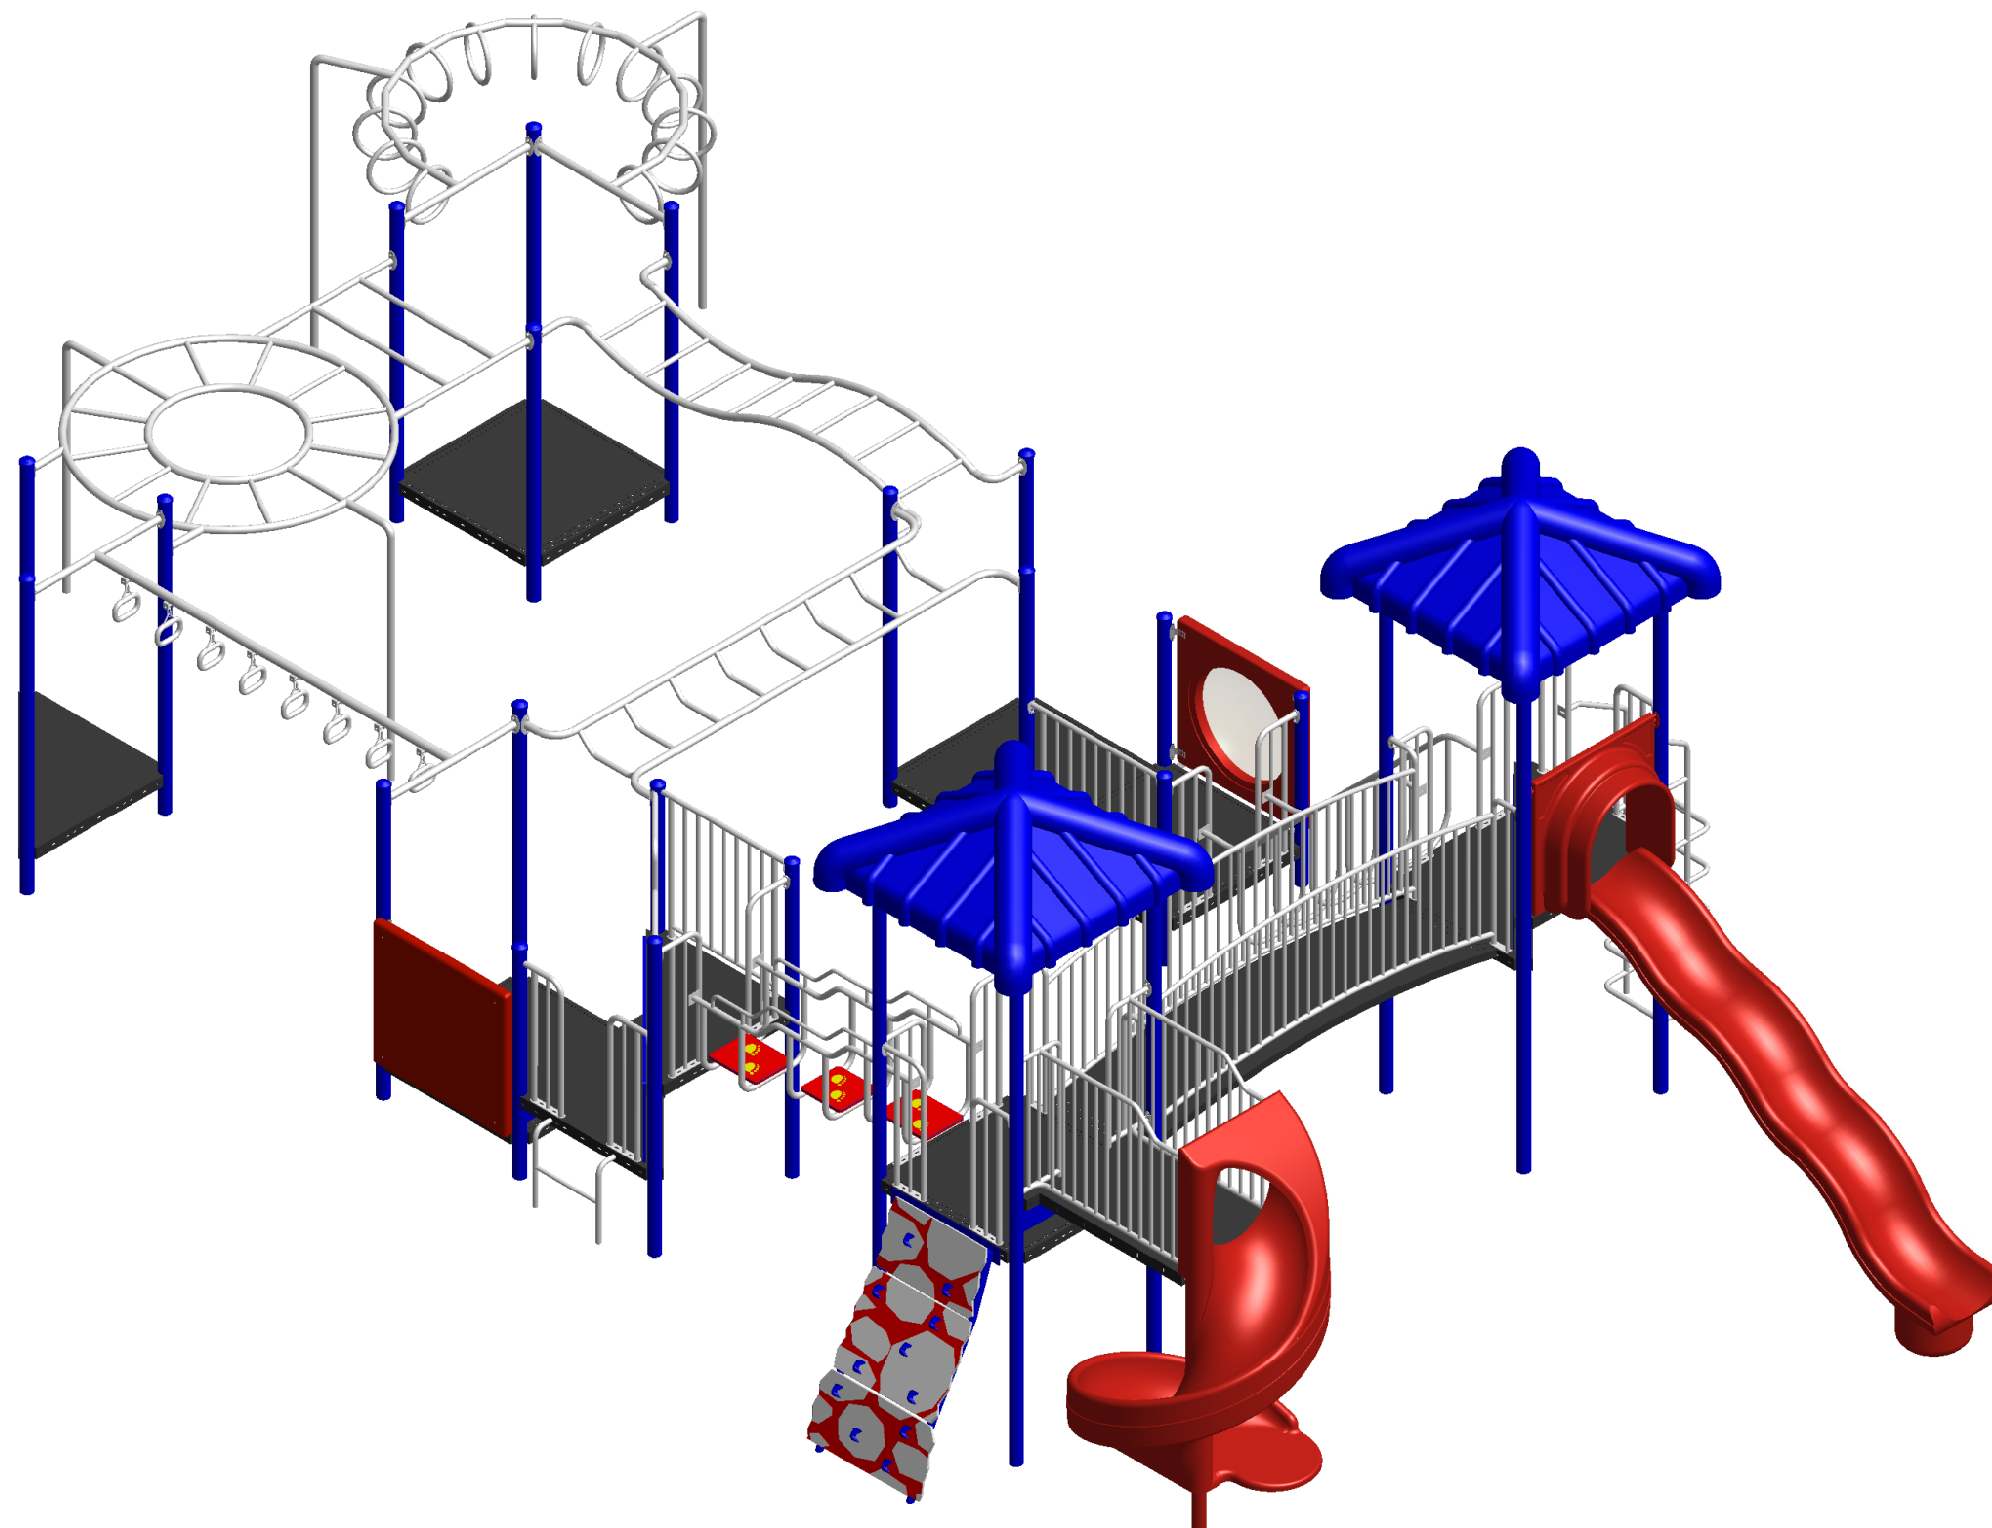

Color / Couleur

Red, White & Blue
 Rouge, blanc et Bleu

Kplay-204

CAN/CSA-Z614-xx
 xx: Last Edition Published/
 Dernière édition publiée

Min. Protective Surface Required / Surface de protection min. requise :
 11.6 m (38'-2") x 17.9 m (58'-9")

Recommended Ages / Âges recommandés :
 5 to 12 years old / 5 à 12 ans

Equipment Dimension / Dimensions de l'équipement:
 8.0 m (26'-2") x 14.3 m (46'-9")

Approval date: 26/06/2013
 Rev: 00
 Initial: TLG

Kplay-204

CAN/CSA-Z614-xx
 xx: Last Edition Published/
 Dernière édition publiée

Min. Protective Surface Required / Surface de protection min. requise :
 11.6 m (38'-2") x 17.9 m (58'-9")

Recommended Ages / Âges recommandés :
 5 to 12 years old / 5 à 12 ans

Equipment Dimension / Dimensions de l'équipement:
 8.0 m (26'-2") x 14.3 m (46'-9")

Approval date: 26/06/2013
 Rev: 00
 Initial: TLG

Legend / Légende

ITEM	QTY	Description
1	1	Wide Riser / Contremarche large
2	1	Loop Climber 72" / Échelle à boucles 72"
3	1	Wavy Double Wall Slide 72" / Glissoire simple en vague 72"
4	1	Half Loop DTD Climber / Grimpeur à boucles ouvertes
5	2	Safety Rail / Barrière de protection
6	1	Bubble Panel / Panneau Bulle
7	1	Ring Ladder / Échelle à anneaux
8	1	Wavy Monkey Bars / Échelle horizontale en vague
9	1	Circular Fixed Ring Ladder / Échelle circulaire à anneaux immobiles
10	1	Arch Bridge / Pont en Arche
11	1	Bowed Challenge Ladder / Échelle horizontale en arche
12	1	Circular Monkey Bars / Échelle horizontale circulaire
13	1	Tippy Toe Climber / Grimpeur passe-pied
14	1	Spiral Slide 72" / Glissoire spirale 72"
15	2	Riser 12" / Contremarche 12"
16	1	Ladder Panel 24"/Panneau échelle 24"
17	1	Rung Ladder / Échelle à barreaux
18	2	Pyramid Roof / Toit pyramide
19	1	Mirror Panel / Panneau miroir
20	1	Rock Challenge Climber / Cap de roche