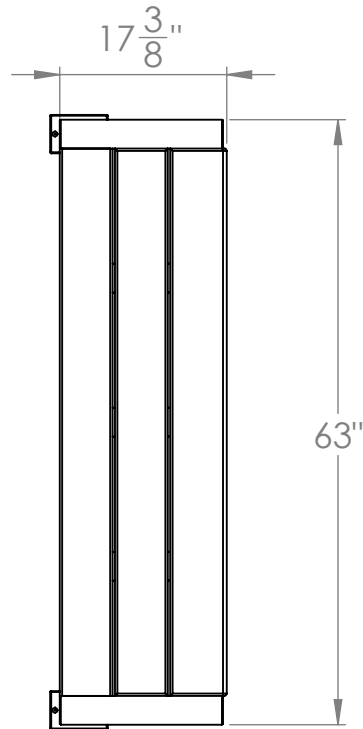

SIDE VIEW

FRONT VIEW

TOP VIEW

KPARK-32S

Equipment Dimensions / Dimensions de l'équipement :  
 63" X 18"

Capacity / Peut accueillir : up to 3 people / Jusqu'à 3 gens

Approval date: 10-02-21

Rev: 00