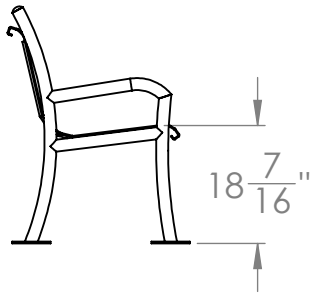

KPARK-28s

23 ch. Boom Lane, Unit/Unité E Industrial
Park/Parc industriel Atholville, New/Nouveau-
Brunswick Canada, E3N 4E8
Tel/tél. : 1-888-212-1411/Fax/télééc. : 1-888-
789-0987 www.kangaroo.com

SIDE VIEW