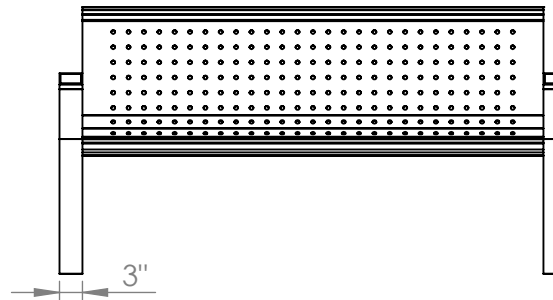

FRONT VIEW

TOP VIEW

MATERIAL:- ALUMINIUM BENCH

KPARK-27s

Equipment Dimensions / Dimensions de l'équipement :

Capacity / Peut accueillir : up to 3 people / Jusqu'à 3 gens

Approval date: 10-02-21

Rev: 00