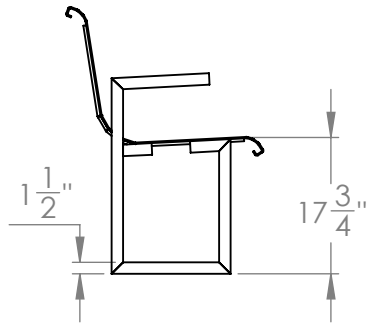

KPARK-27s

23 ch. Boom Lane, Unit/Unité E Industrial
Park/Parc industriel Atholville, New/Nouveau-
Brunswick Canada, E3N 4E8
Tel/tél. : 1-888-212-1411/Fax/télé. : 1-888-
789-0987 www.kangaroo.com

SIDE VIEW