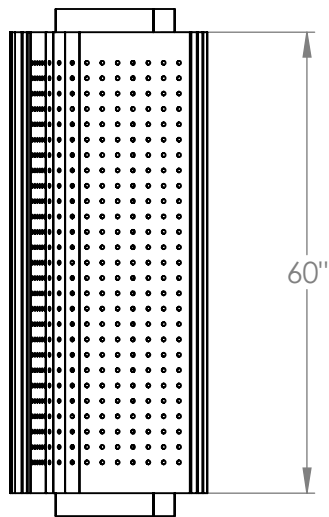

FRONT VIEW

TOP VIEW

MATERIAL:- ALUMINIUM BENCH

KPARK-27s

Equipment Dimensions / Dimensions de l'équipement :

Capacity / Peut accueillir : up to 3 people / Jusqu'à 3 gens

Approval date: 10-02-21

Rev: 00