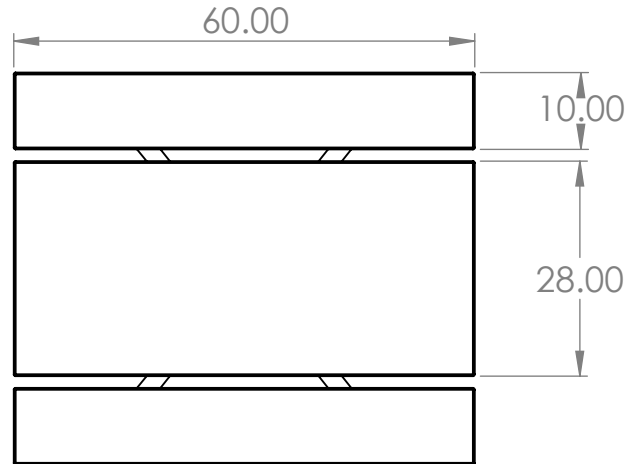

KPARK-20s

23 ch. Boom Lane, Unit/Unité E Industrial
Park/Parc industriel Atholville, New/Nouveau-
Brunswick Canada, E3N 4E8
Tel/tél. : 1-888-212-1411/Fax/télé. : 1-888-
789-0987 www.kangoroo.com

MATERIAL:- HDPE PLASTIC

KPARK-20s

Equipment Dimensions / Dimensions de l'équipement :
60" X 18.5"

Capacity / Peut accueillir : up to 4 people / Jusqu'à 4 gens

Approval date: 2021-02-10

Rev: 00

Initial: A.K