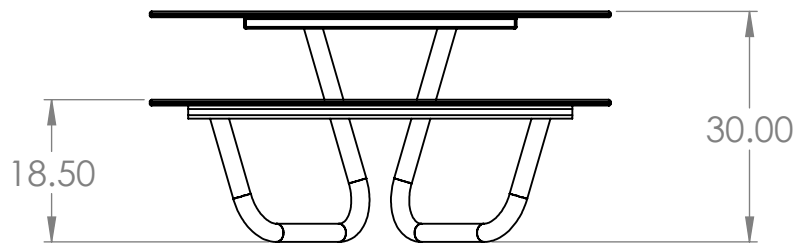

KPARK-20s

23 ch. Boom Lane, Unit/Unité E Industrial
Park/Parc industriel Atholville, New/Nouveau-
Brunswick Canada, E3N 4E8
Tel/tél. : 1-888-212-1411/Fax/télé. : 1-888-
789-0987 www.kangoroo.com

MATERIAL:- HDPE PLASTIC

KPARK-20s

Equipment Dimensions / Dimensions de l'équipement :
60" X 18.5"

Capacity / Peut accueillir : up to 4 people / Jusqu'à 4 gens

Approval date: 2021-02-10

Rev: 00

Initial: A.K