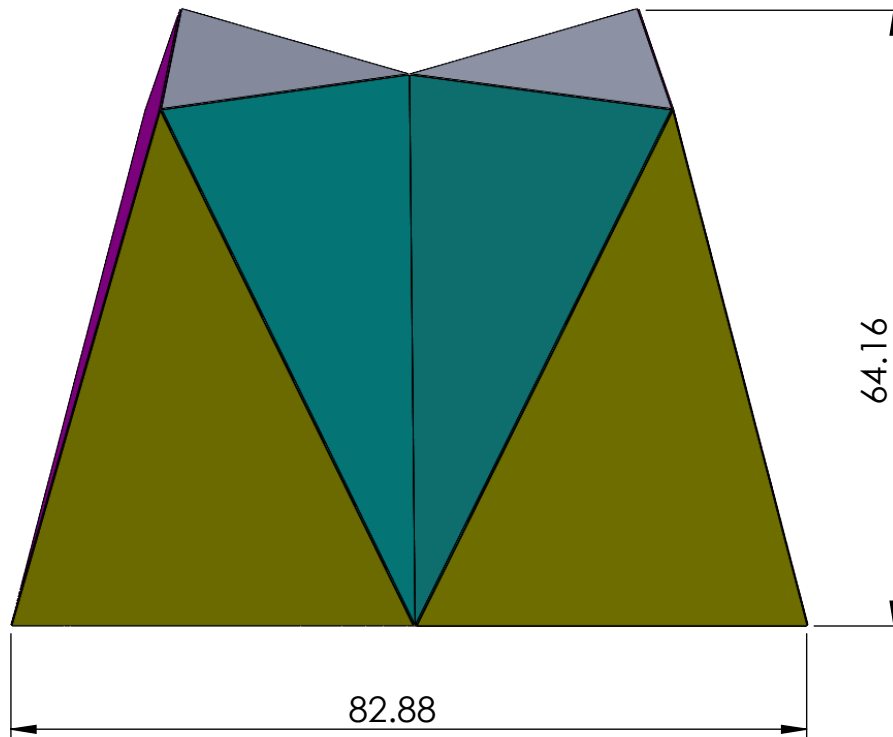

23 ch. Boom Lane, Unit/Unité E Industrial
 Park/Parc industriel Atholville, New/Nouveau-
 Brunswick Canada, E3N 4E8
 Tel/tél. : 1-888-212-1411/Fax/télé. : 1-888-
 789-0987 www.kangaroo.com

SHOP DRAWING