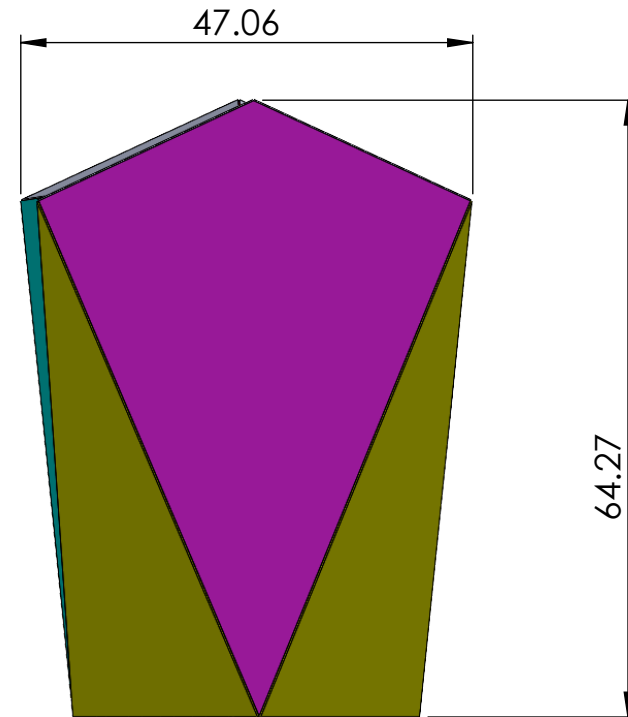

23 ch. Boom Lane, Unit/Unité E Industrial
 Park/Parc industriel Atholville, New/Nouveau-
 Brunswick Canada, E3N 4E8
 Tel/tél. : 1-888-212-1411/Fax/télé. : 1-888-
 789-0987 www.kangaroo.com

SHOP DRAWING