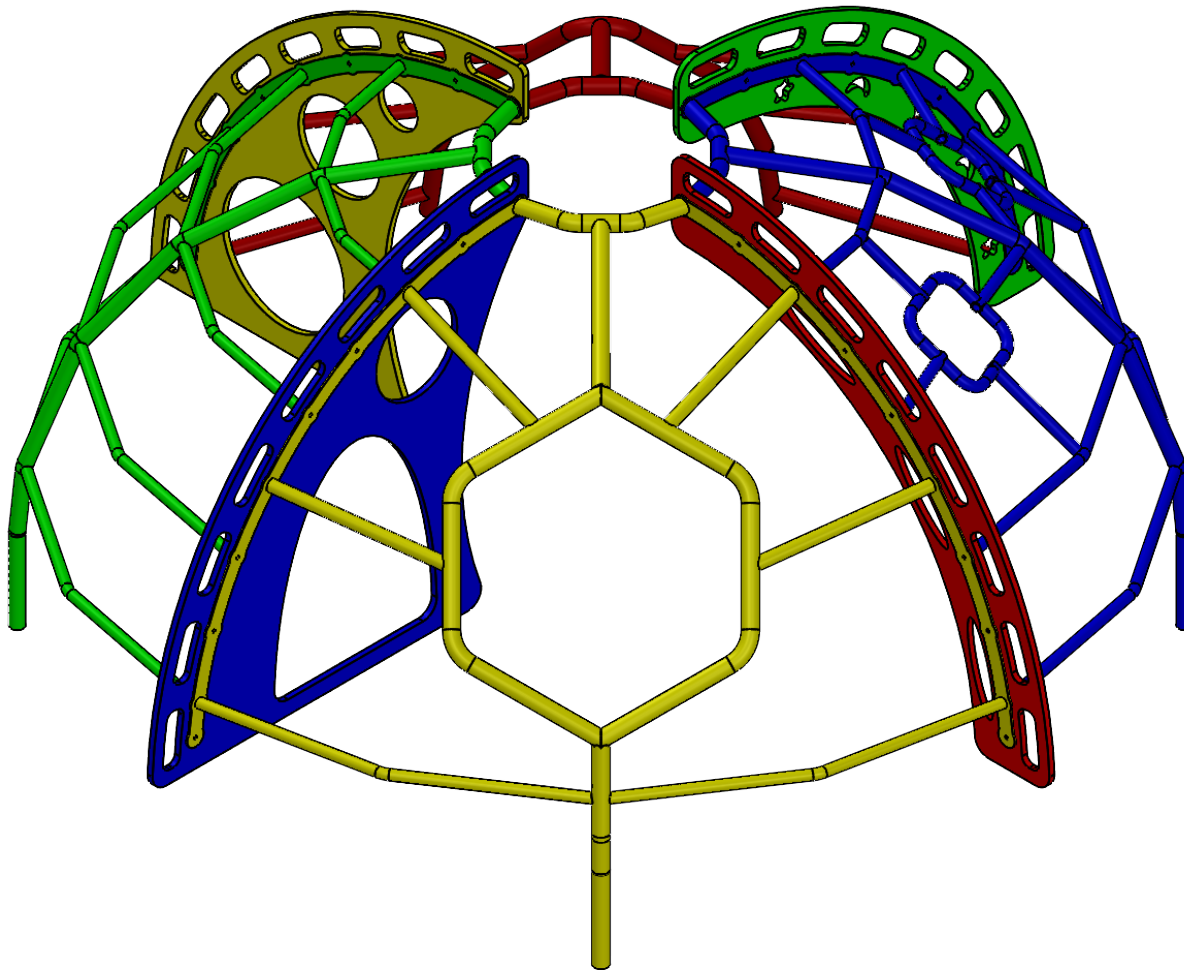

DATE :

STRUCTURE NAME : Cosmic climber/Grimpeur Cosmique

DESCRIPTION : **SS-462**

APPROVAL DATE : 2024-03-20

INITIAL : OP

PAGE : 2 of 5

SHOP DRAWING

REV : 0

DATE :

STRUCTURE NAME : Cosmic climber/Grimpeur Cosmique

DESCRIPTION : **SS-462**

APPROVAL DATE : 2024-03-20

INITIAL : OP

PAGE : 3 of 5

SHOP DRAWING

REV : 0

DATE :

STRUCTURE NAME : Cosmic climber/Grimpeur Cosmique

DESCRIPTION : **SS-462**

APPROVAL DATE : 2024-03-20

INITIAL : OP

PAGE : 4 of 5

SHOP DRAWING

REV : 0

DATE :

STRUCTURE NAME : Cosmic climber/Grimpeur Cosmique

DESCRIPTION : **SS-462**

APPROVAL DATE : 2024-03-20

INITIAL : OP

PAGE : 5 of 5