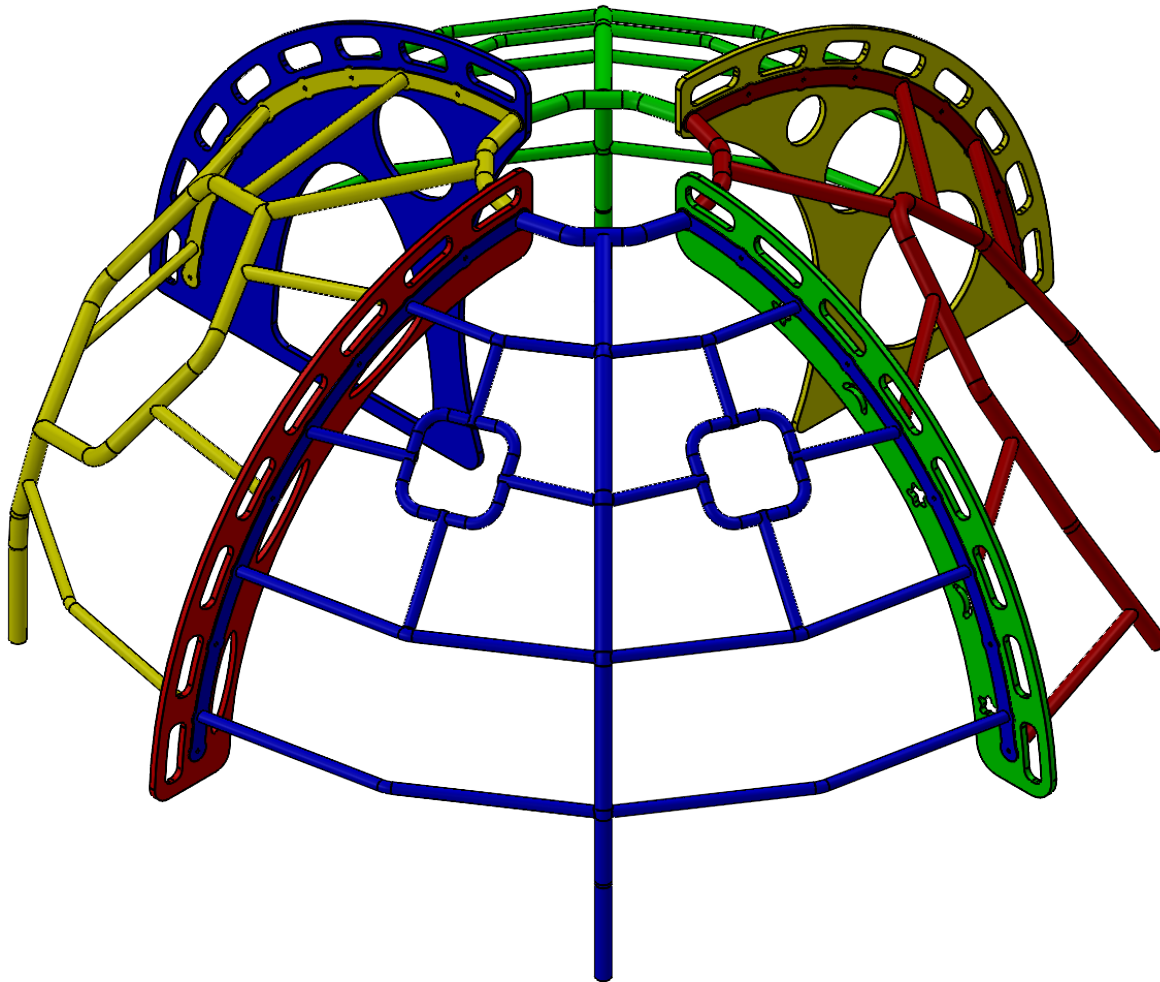

SHOP DRAWING    REV : 0    DATE : 2024-03-20

DESCRIPTION : **SS-462**

STRUCTURE NAME : Cosmic climber/Grimpeur Cosmique

APPROVAL DATE : 2024-03-20

INITIAL : OP

PAGE : 1 of 5

SHOP DRAWING

REV : 0

DATE :

STRUCTURE NAME : Cosmic climber/Grimpeur Cosmique

DESCRIPTION : **SS-462**

APPROVAL DATE : 2024-03-20

INITIAL : OP

PAGE : 3 of 5

SHOP DRAWING

REV : 0

DATE :

STRUCTURE NAME : Cosmic climber/Grimpeur Cosmique

DESCRIPTION : **SS-462**

APPROVAL DATE : 2024-03-20

INITIAL : OP

PAGE : 4 of 5

SHOP DRAWING

REV : 0

DATE :

STRUCTURE NAME : Cosmic climber/Grimpeur Cosmique

DESCRIPTION : **SS-462**

APPROVAL DATE : 2024-03-20

INITIAL : OP

PAGE : 5 of 5