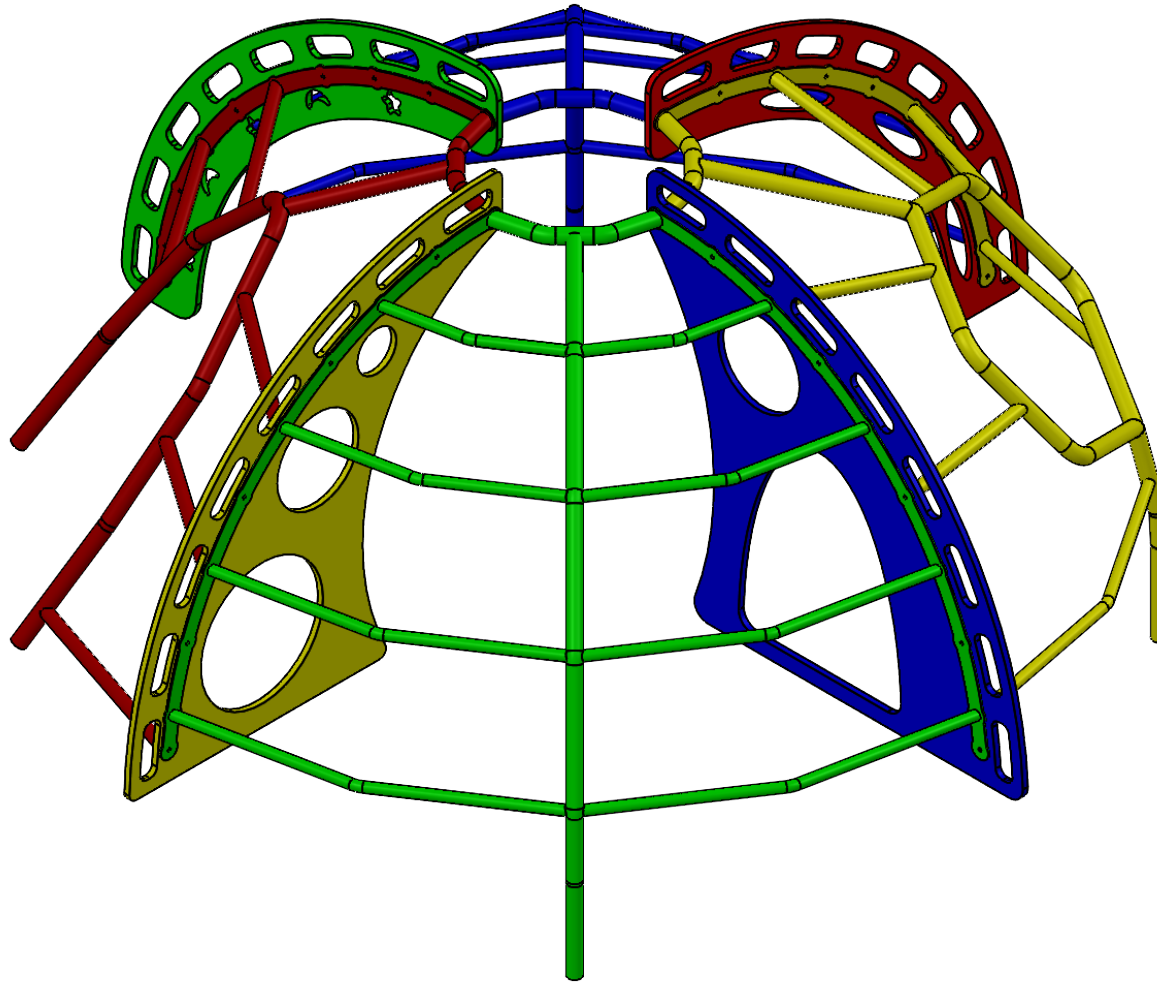

SHOP DRAWING    REV : 0    DATE : 2024-03-20

DESCRIPTION : **SS-462**

STRUCTURE NAME : Cosmic climber/Grimpeur Cosmique

APPROVAL DATE : 2024-03-20

INITIAL : OP

PAGE : 1 of 5

SHOP DRAWING

REV : 0

DATE :

STRUCTURE NAME : Cosmic climber/Grimpeur Cosmique

DESCRIPTION : **SS-462**

APPROVAL DATE : 2024-03-20

INITIAL : OP

PAGE : 2 of 5

SHOP DRAWING

REV : 0

DATE :

STRUCTURE NAME : Cosmic climber/Grimpeur Cosmique

DESCRIPTION : **SS-462**

APPROVAL DATE : 2024-03-20

INITIAL : OP

PAGE : 3 of 5

SHOP DRAWING

REV : 0

DATE :

STRUCTURE NAME : Cosmic climber/Grimpeur Cosmique

DESCRIPTION : **SS-462**

APPROVAL DATE : 2024-03-20

INITIAL : OP

PAGE : 5 of 5