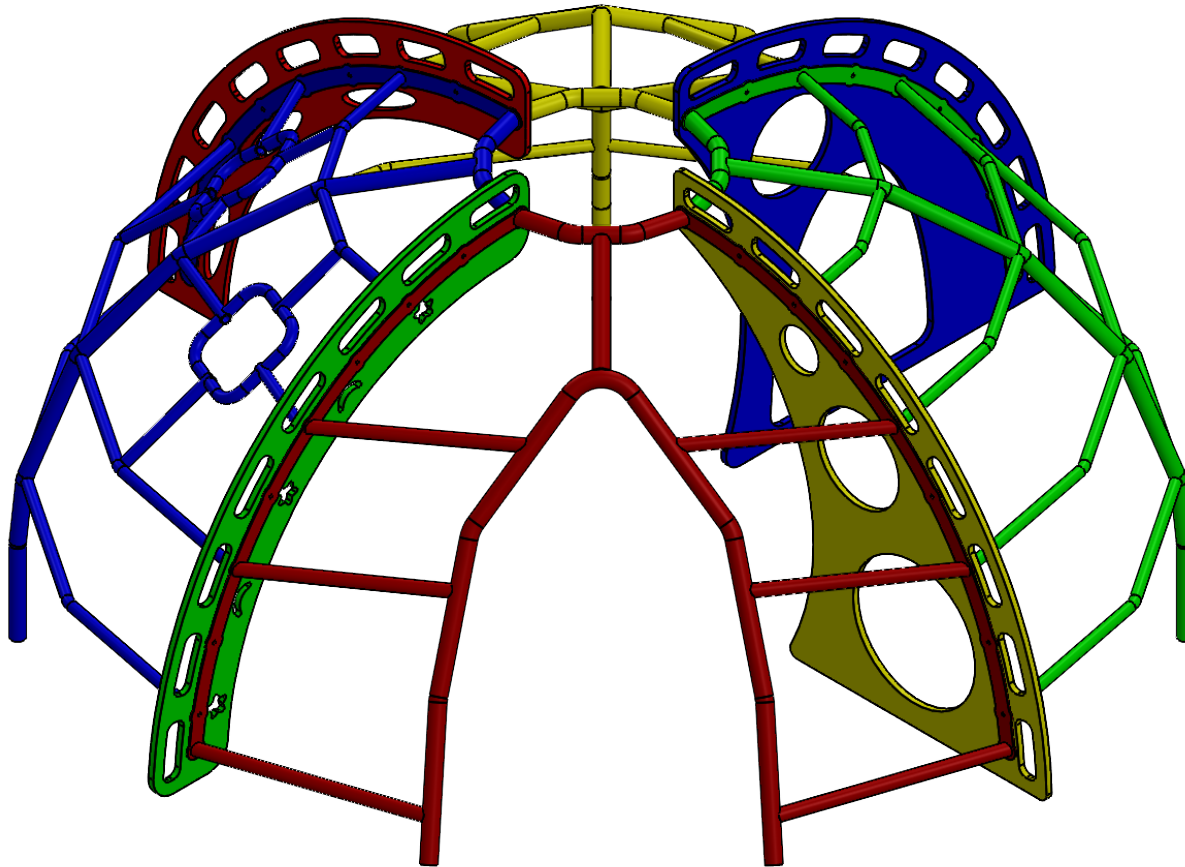

SHOP DRAWING    REV : 0    DATE : 2024-03-20

DESCRIPTION : **SS-462**

STRUCTURE NAME : Cosmic climber/Grimpeur Cosmique

APPROVAL DATE : 2024-03-20

INITIAL : OP

PAGE : 1 of 5

SHOP DRAWING

REV : 0

DATE :

STRUCTURE NAME : Cosmic climber/Grimpeur Cosmique

DESCRIPTION : **SS-462**

APPROVAL DATE : 2024-03-20

INITIAL : OP

PAGE : 2 of 5

SHOP DRAWING

REV : 0

DATE :

STRUCTURE NAME : Cosmic climber/Grimpeur Cosmique

DESCRIPTION : **SS-462**

APPROVAL DATE : 2024-03-20

INITIAL : OP

PAGE : 3 of 5

SHOP DRAWING

REV : 0

DATE :

STRUCTURE NAME : Cosmic climber/Grimpeur Cosmique

DESCRIPTION : **SS-462**

APPROVAL DATE : 2024-03-20

INITIAL : OP

PAGE : 5 of 5