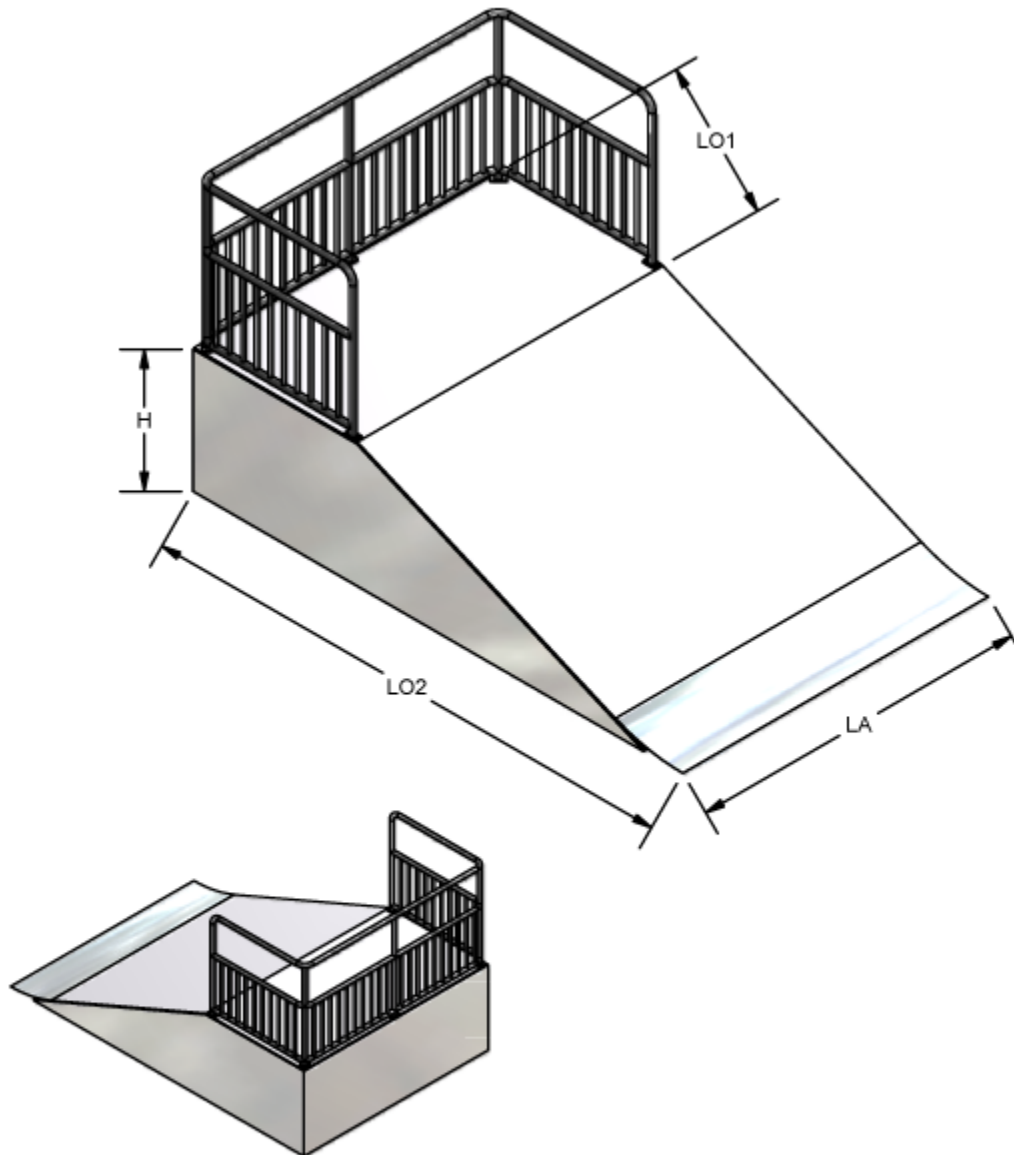

Length 1 / Longueur 1 :
1.2 m (4'-0")
Length 2 / Longueur 2 :
3.7 m (12'-0")
Width / Largeur :
2.3 m (7'-6")
Height / Hauteur :
0.9 m (3'-0")
Railings Height / Hauteur barrière de protection :
1.0 m (3'-6")