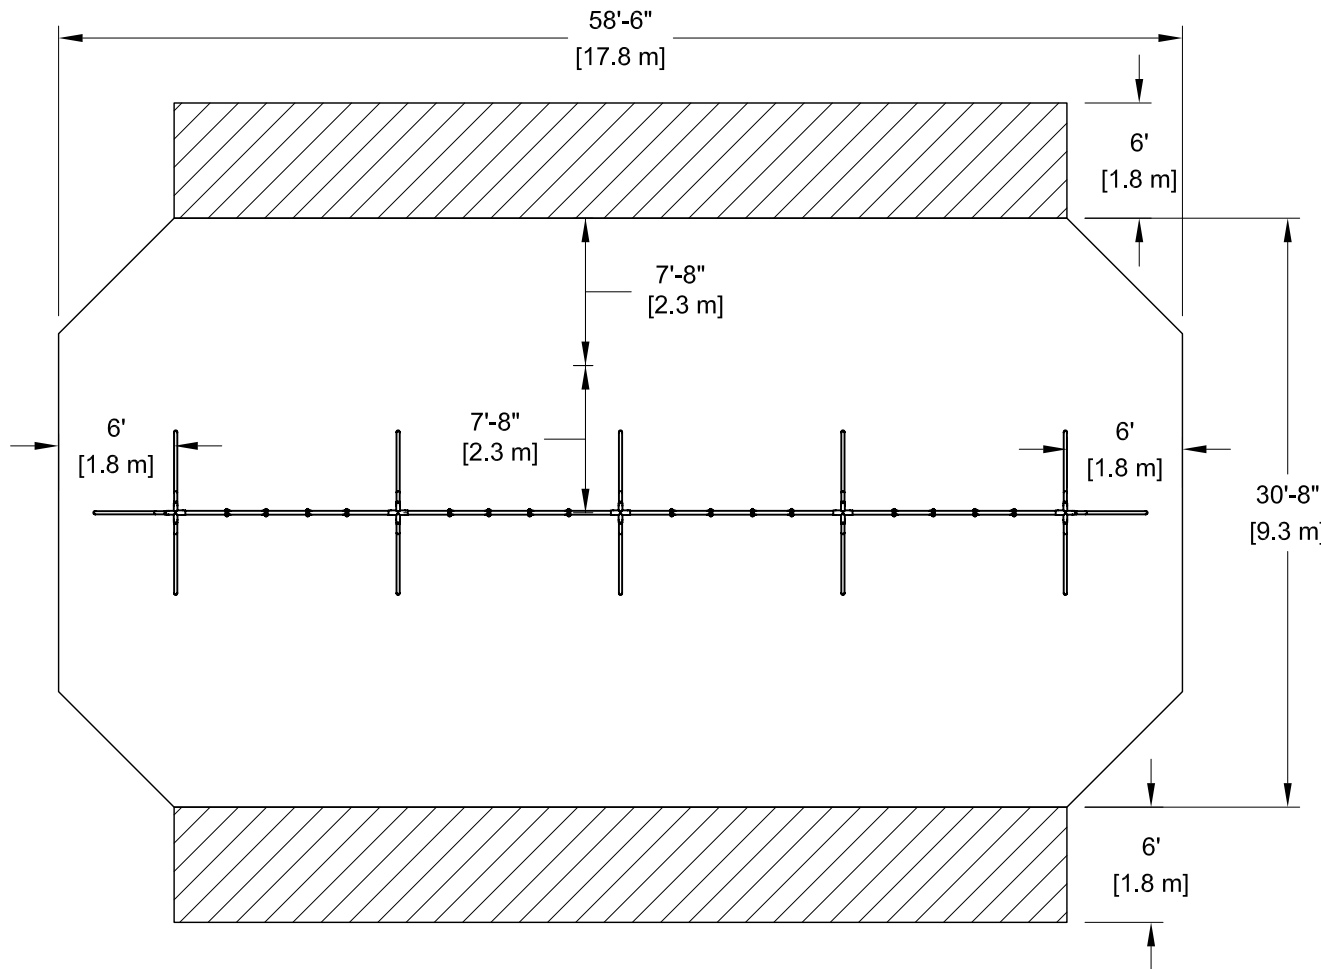

SURFACE DE PROTECTION

Attention :
Une aire de protection est requise dessous et autour de la structure de jeu.

Légende :

Aire de protection

Aire de circulation libre

Asphalte

Aire de protection recommandée :

- Aire : 160.02 m ca.
(1722.58 pi. ca.)
- Quantité : 63.84 vge cu.
(48.80 m cu.) pour 305 mm
(12") d'épaisseur.

Sonotube de 12" Ø x 12' :
- Quantité : 2

Ciment :
- 1.2 vge cu.

PROTECTIVE SURFACE

Warning:
A protective area is required under and around the play structure.

Legend:

Protective Surface

No-Encroachment Zone

Asphalt

Recommended Protective Surface:

- Surface: 160.02 sq. m
(1722.58 sq. ft.)
- Quantity: 63.84 cu. yd.
(48.80 cu. m) for 305 mm
(12") thickness.

Sonotube of 12" Ø x 12':
- Quantity: 2

Concrete:
- 1.2 cu. yd.

REGSW-8

Min. Protective Surface Required / Surface de protection min. requise :
17.8 m (58'-6") x 9.3 m (30'-8")

Equipment Dimensions / Dimensions de l'équipement :
16.7 m (54'-11") x 2.6 m (8'-7")

Approval date: 18/12/2007
Rev: 01
Initial: TLG

CAN/CSA-Z614-07

Recommended Ages / Âges recommandés :
ALL/ TOUT

Capacity / Peut accueillir :
up to 8 children / Jusqu'à 8 enfants