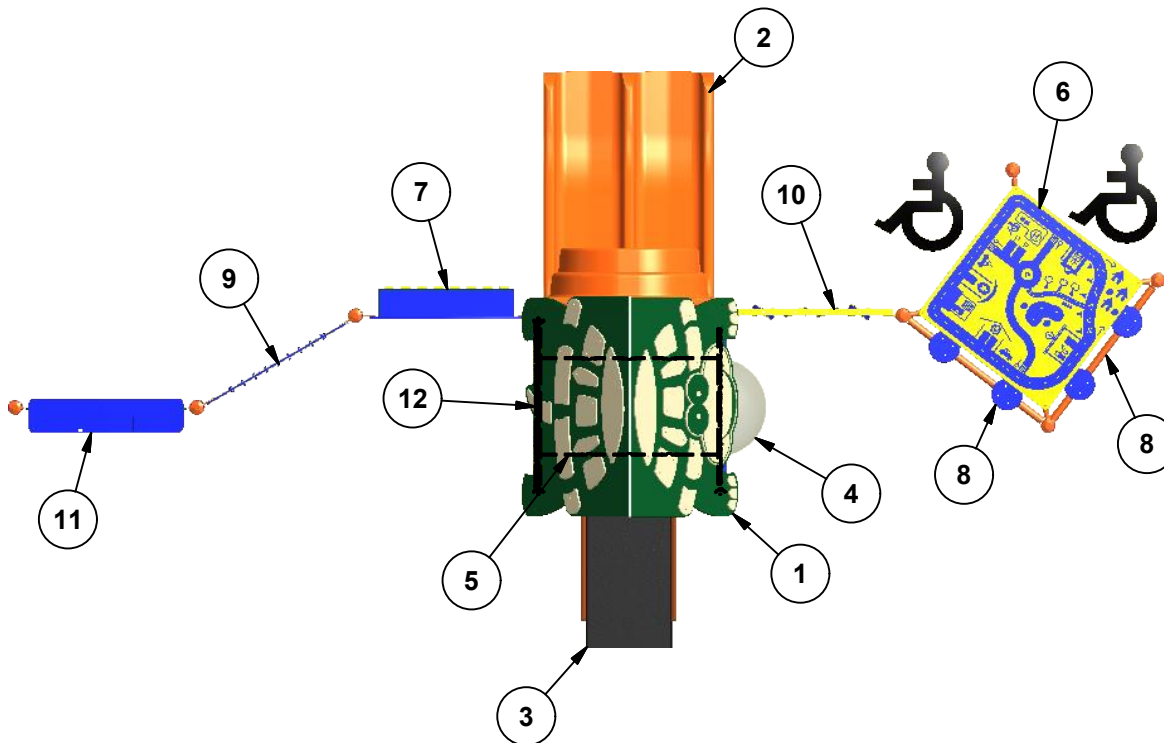

DESIGNATED FOR
ACCESSIBILITY
EMPLACEMENT POUR
ACCESSIBILITÉ

Ktodd-138M1

Min. Protective Surface Required / Surface de protection min. requise :
11.0 m (36'-1") x 7.3 m (24'-0")

Equipment Dimensions / Dimensions de l'équipement :
7.4 m (24'-1") x 3.7 m (12'-0")

Approval date: 30/09/2019

Rev: 00

Initial: TLG

CAN/CSA-Z614-xx
xx: Last Edition Published/
Dernière édition publiée

Recommended Ages / Âges recommandés :
18 months to 5 years old / 18 mois à 5 ans

Capacity / Peut accueillir :
up to 30 children / Jusqu'à 30 enfants