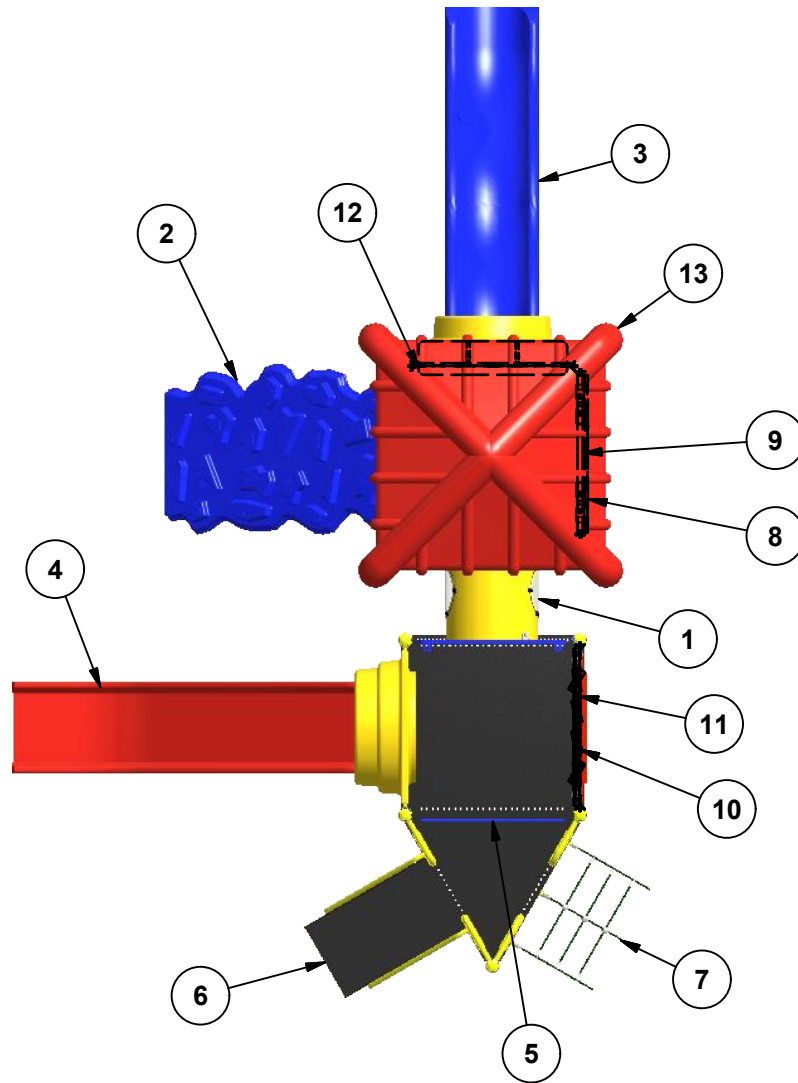

Legend / Légende

ITEM	QTY	Description	PART # / # PIECE
1	1	Peek-a-Boo Tunnel / Tunnel peekaboo	PTP-TUN-24Dia
2	1	Fredrock Climber 48" Mur à grimper fredrock 48"	FS-FRC-48
3	1	Wavy Double Wall Slide 48" / Glissoire en vague 48"	FS-4DWWS
4	1	Double Wall Slide 48" / Glissoire simple 48"	FS-4DWFS
5	1	Riser 12"/contre-marche 12"	Riser-12
6	1	Full Hand Rail Stairs 36"/ Escaliers à main courante pleine 36"	FS-STAIR-36
7	1	Double Cable Climber 36" / Grimpeur en cable double 36"	DB-CAB-CL-36
8	1	Nature Climb 48"/ Grimpeur theme nature 48"	NAT-CL-48
9	1	Retaining Bar for Chain/Support pour chaine	R4P-CW-48
10	1	KG Tic-Tac-Toe Panel / Panneau Tic-Tac-Toe KG	KG-TTT
11	1	KG Memory Game / Jeux de mémoire KG	KG-Memory
12	1	KG Counter Panel/Panneau comptoir KG	KG-Counter
13	1	Double Wall Pyramid Roof/toit pyramide a double paroi	PYRA-RF

Ktodd-136

Min. Protective Surface Required / Surface de protection min. requise :
7.7 m (25'-3") x 10.2 m (33'-6 1/2")

Equipment Dimensions / Dimensions de l'équipement :
4.0 m (13'-3") x 6.6 m (21'-6 1/2")

Approval date: 18/04/2019

Rev: 00

Initial: TLG

CAN/CSA-Z614-xx
xx: Last Edition Published/
Dernière édition publiée

Recommended Ages / Âges recommandés :
18 months to 5 years old / 18 mois à 5 ans

Capacity / Peut accueillir :
up to 25 children / Jusqu'à 25 enfants