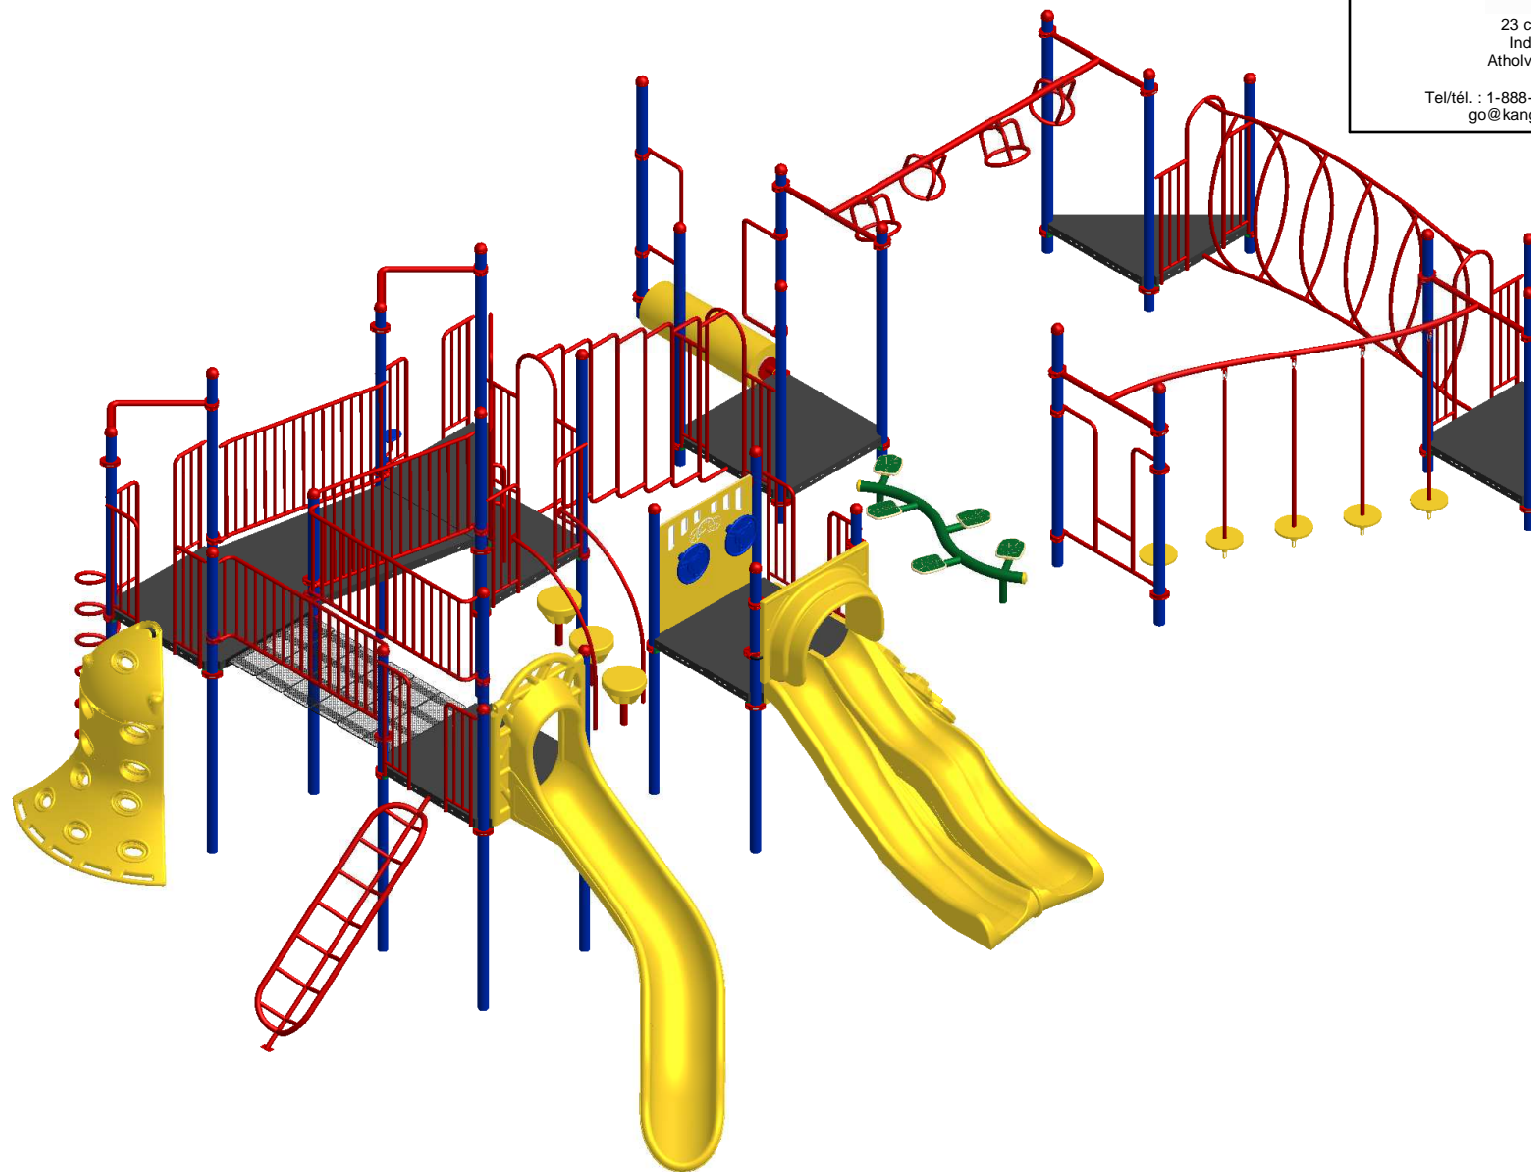

Kplay-138

Min. Protective Surface Required / Surface de protection min. requise :
 17.3 m (56'-8") x 12.5 m (41'-0")

Equipment Dimensions / Dimensions de l'équipement :
 13.6 m (44'-8") x 8.8 m (29'-0")

Approval date: 2010-11-05
 Rev: 00

CAN/CSA-Z614-xx
 xx: Last Edition Published/
 Dernière édition publiée

Recommended Ages / Âges recommandés :
 5 to 12 years old / 5 à 12 ans

Capacity / Peut accueillir :
 up to 55 children / Jusqu'à 55 enfants

Initial: TLG

Legend / Légende	
#	Description
1	Petal Climber / Grimpeur de pétale
2	Suspension Bridge / Pont Suspendu
3	Spiral Climber 72" / Grimpeur spiral 72"
4	Veer StarGlide 72" / StarGlide courbé 72"
5	Inclined Chain Bridge / Pont de chaîne inclinée
6	Inclined Bridge / Pont Incliné
7	Fredrock Climber / Mur à grimper fredrock
8	Duo-Glide Slide / Glissoire duo
9	Log Roll / Roulie-Roulant
10	Twist Ladder / Échelle à pivot
11	Wishbone Bridge / Traverse de sillon
12	Kg Car Panel / Panneau auto Kg
13	Wave Hill Climber / Grimpeur en vague
14	Rung Ladder / Échelle à barreaux
15	Stepping Stone Climber 36" / Grimpeur à obstacles 36"
16	Leafy Pole / Grimpeur en feuille
17	"S" Floating stones / Obstacles flottants en "S"
18	Handle Ladder / Échelle d'accès
19	The Magic vine / La vigne magique
20	The CliffHanger / Le "Cliffhanger"

Kplay-138	Min. Protective Surface Required / Surface de protection min. requise : 17.3 m (56'-8") x 12.5 m (41'-0")	Equipment Dimensions / Dimensions de l'équipement : 13.6 m (44'-8") x 8.8 m (29'-0")	Approval date: 2010-11-05 Rev: 00
	Recommended Ages / Âges recommandés : 5 to 12 years old / 5 à 12 ans	Capacity / Peut accueillir : up to 55 children / Jusqu'à 55 enfants	Initial: TLG