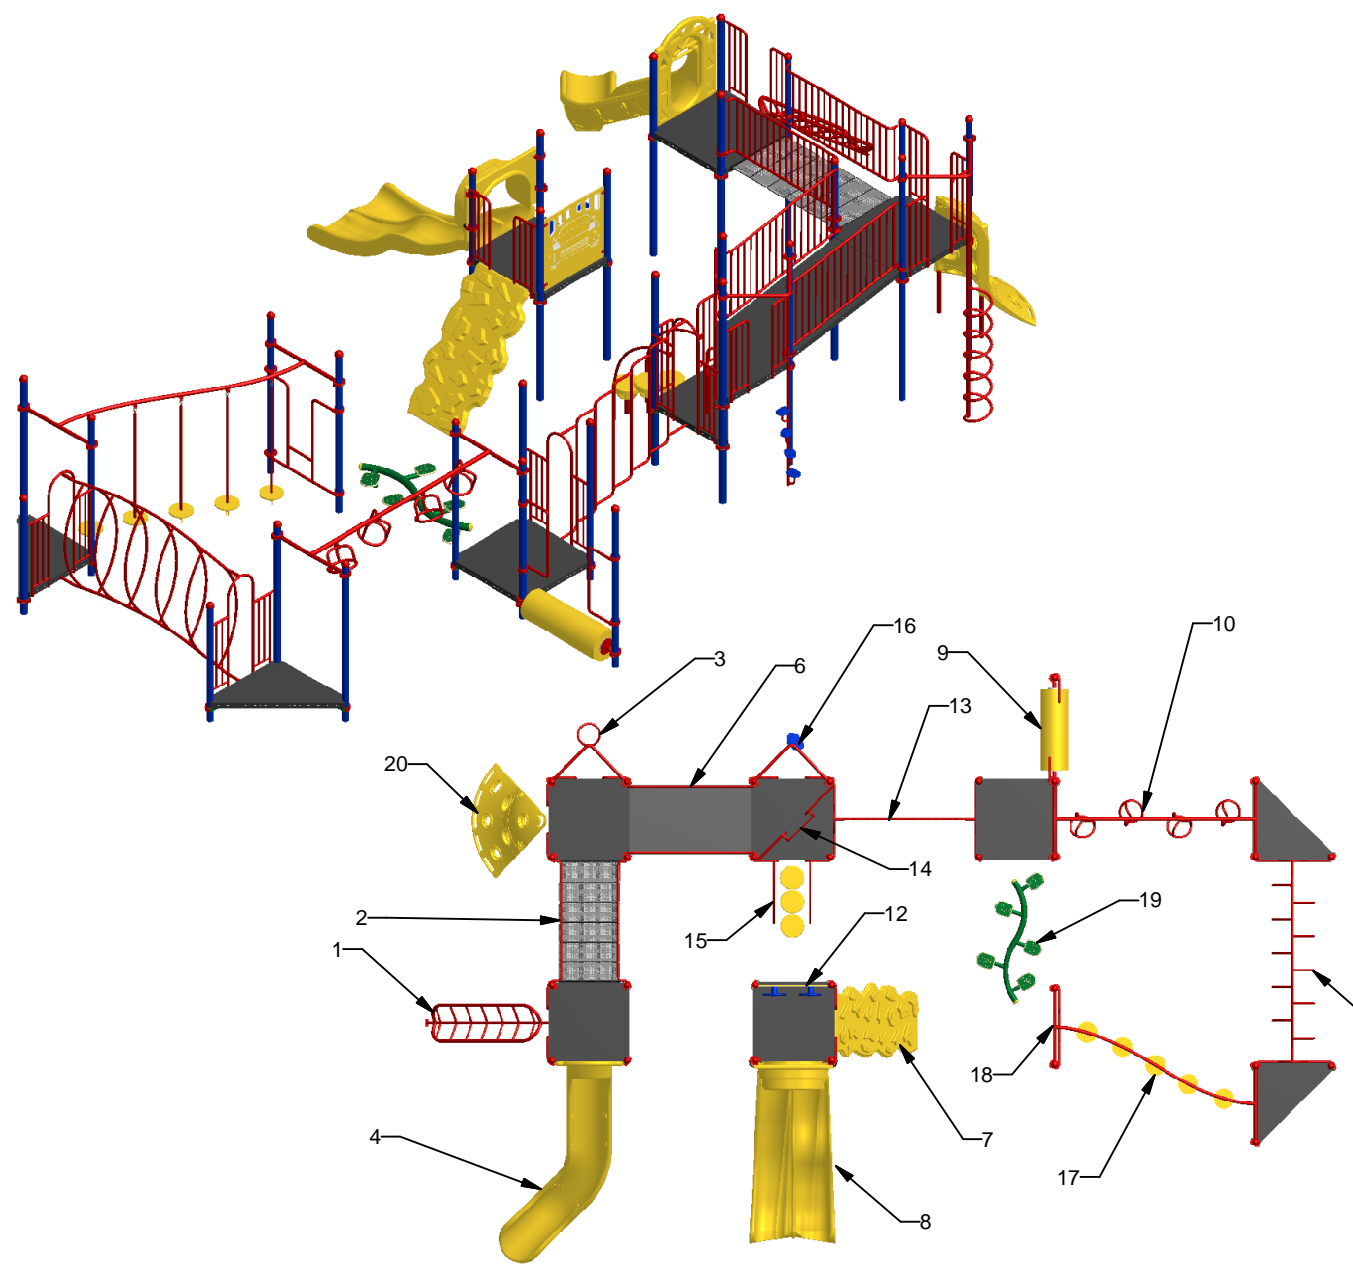

Initial: TLG

Legend / Légende	
#	Description
1	Petal Climber / Grimpeur de pétale
2	Suspension Bridge / Pont Suspendu
3	Spiral Climber 72" / Grimpeur spiral 72"
4	Veer StarGlide 72" / StarGlide courbé 72"
5	Inclined Chain Bridge / Pont de chaîne inclinée
6	Inclined Bridge / Pont Incliné
7	Fredrock Climber / Mur à grimper fredrock
8	Duo-Glide Slide / Glissoire duo
9	Log Roll / Roulie-Roulant
10	Twist Ladder / Échelle à pivot
11	Wishbone Bridge / Traverse de sillon
12	Kg Car Panel / Panneau auto Kg
13	Wave Hill Climber / Grimpeur en vague
14	Rung Ladder / Échelle à barreaux
15	Stepping Stone Climber 36" / Grimpeur à obstacles 36"
16	Leafy Pole / Grimpeur en feuille
17	"S" Floating stones / Obstacles flottants en "S"
18	Handle Ladder / Échelle d'accès
19	The Magic vine / La vigne magique
20	The CliffHanger / Le "Cliffhanger"

Kplay-138	Min. Protective Surface Required / Surface de protection min. requise : 17.3 m (56'-8") x 12.5 m (41'-0")	Equipment Dimensions / Dimensions de l'équipement : 13.6 m (44'-8") x 8.8 m (29'-0")	Approval date: 2010-11-05 Rev: 00
	Recommended Ages / Âges recommandés : 5 to 12 years old / 5 à 12 ans	Capacity / Peut accueillir : up to 55 children / Jusqu'à 55 enfants	Initial: TLG