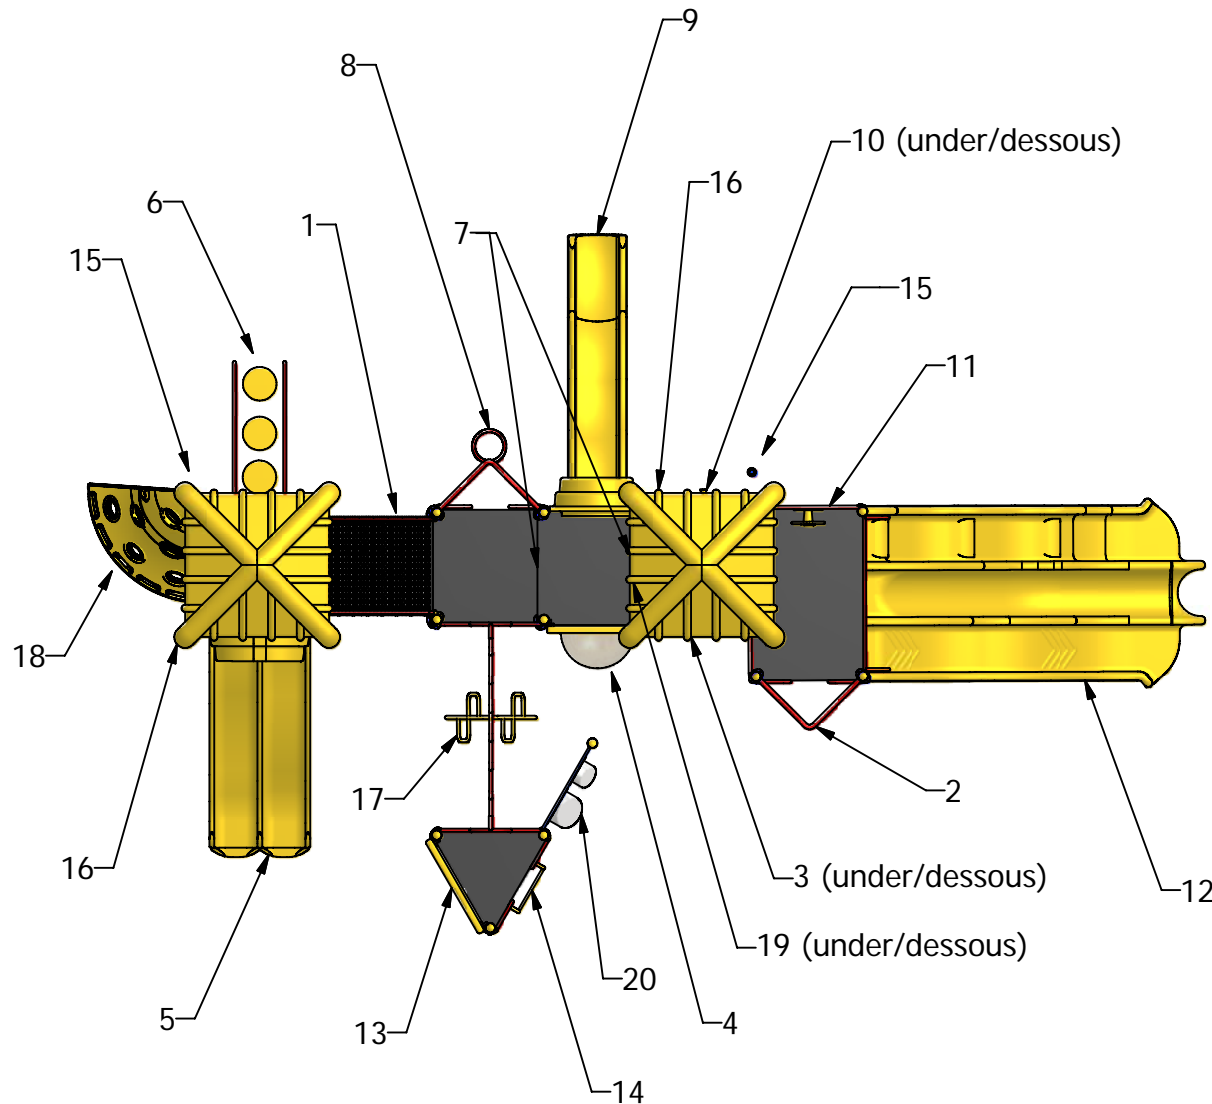

Kplay-136M2_00	Min. Protective Surface Required / Surface de protection min. requise : 15.5 m (50'-9") x 11.2 m (36'-8")	Equipment Dimensions / Dimensions de l'équipement : 11.8 m (38'-9") x 7.5 m (24'-8")	Approval date: 2011-07-25 Rev: 00 Initial: TB
CAN/CSA-Z614-xx xx: Last Edition Published/ Dernière édition publiée	Recommended Ages / Âges recommandés : 5 to 12 years old / 5 à 12 ans	Capacity / Peut accueillir : up to 45 children / Jusqu'à 45 enfants	

Legende/Légende

Item	QTY	DESCRIPTION
1	1	Arch Bridge / Pont en arche
2	1	Fire Pole 72" / Mât de descente 72"
3	1	Ice Climber / Escaladeur de glace
4	1	Bubble Panel / Panneau à bulle
5	1	Triple Rail Slide 48" / Glissoire double 48"
6	1	Stepping Stone Climber / Grimpeur à échelons
7	2	Riser 12" / Contremarche 12"
8	1	Spiral Climber 48" / Grimpeur spirale 48"
9	1	Wavy Double Wall Slide 60" / Glissoire simple en vague 60"
10	1	Telescope Panel / Panneau télescope
11	1	Car Panel / Panneau auto
12	1	Triple Bed Slide 72" / Glissoire à triple voie
13	1	Sign Language Panel / Panneaux langage par signes
14	1	Rung Ladder Ground to Deck / Échelle à barreaux
15	2	Talk Tube / Téléphone
16	2	Pyramid Roof / Toit pyramide
17	1	Wave Hill Climber / Grimpeur en vague
18	1	The CliffHanger / Le "CliffHanger"
19	1	Bench Panel Below/ Panneau banc en dessous
20	1	Drum Panel / Panneau Boum

Kplay-136M2_00

Min. Protective Surface Required / Surface de protection min. requise :
15.5 m (50'-9") x 11.2 m (36'-8")

Equipment Dimensions / Dimensions de l'équipement :
11.8 m (38'-9") x 7.5 m (24'-8")