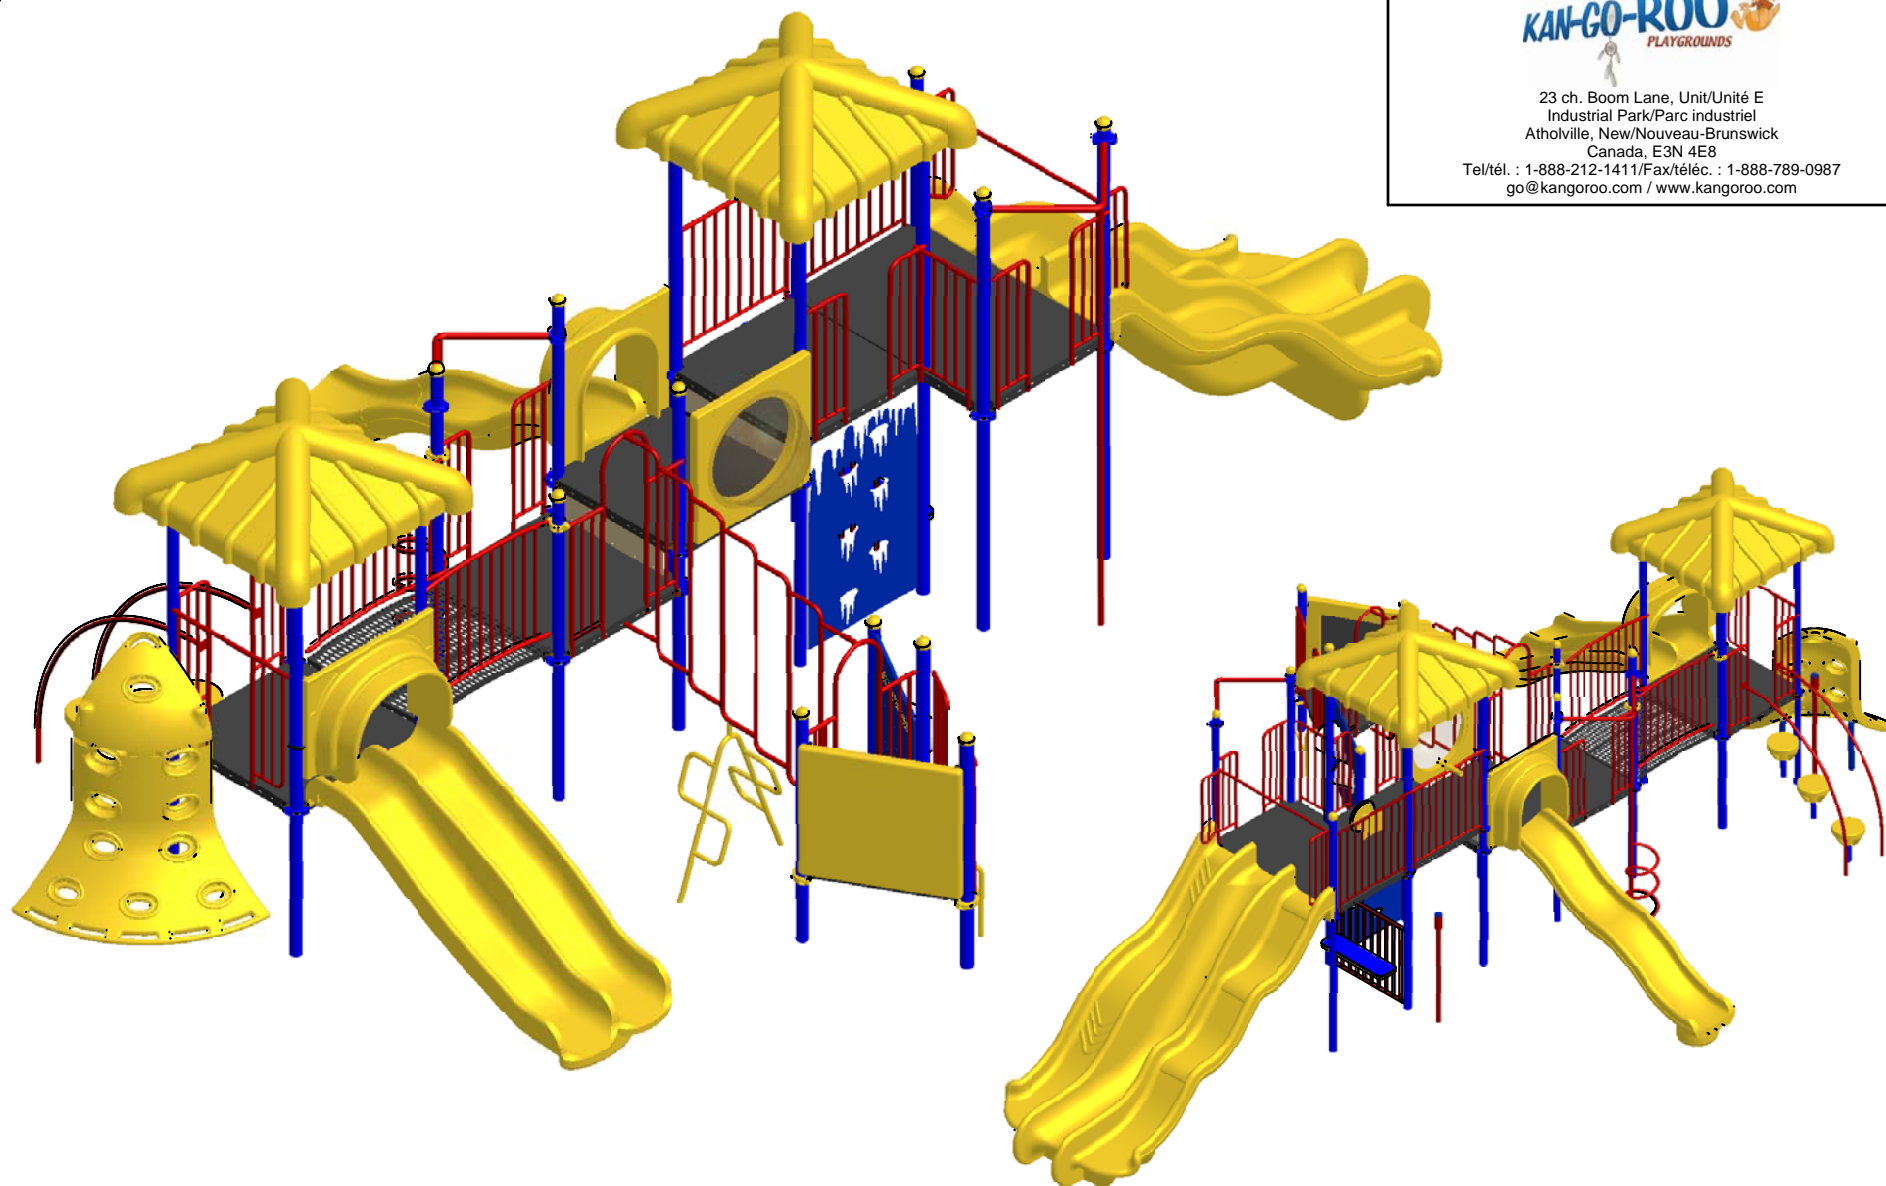

Kplay-136M2_00	Min. Protective Surface Required / Surface de protection min. requise : 15.5 m (50'-9") x 11.2 m (36'-8")	Equipment Dimensions / Dimensions de l'équipement : 11.8 m (38'-9") x 7.5 m (24'-8")	Approval date: 2011-07-25 Rev: 00 Initial: TB
CAN/CSA-Z614-xx xx: Last Edition Published/ Dernière édition publiée	Recommended Ages / Âges recommandés : 5 to 12 years old / 5 à 12 ans	Capacity / Peut accueillir : up to 45 children / Jusqu'à 45 enfants	

Legende/Légende

Item	QTY	DESCRIPTION
1	1	Arch Bridge / Pont en arche
2	1	Fire Pole 72" / Mât de descente 72"
3	1	Ice Climber / Escaladeur de glace
4	1	Bubble Panel / Panneau à bulle
5	1	Triple Rail Slide 48" / Glissoire double 48"
6	1	Stepping Stone Climber / Grimpeur à échelons
7	2	Riser 12" / Contremarche 12"
8	1	Spiral Climber 48" / Grimpeur spirale 48"
9	1	Wavy Double Wall Slide 60" / Glissoire simple en vague 60"
10	1	Telescope Panel / Panneau télescope
11	1	Car Panel / Panneau auto
12	1	Triple Bed Slide 72" / Glissoire à triple voie
13	1	Sign Language Panel / Panneaux langage par signes
14	1	Rung Ladder Ground to Deck / Échelle à barreaux
15	2	Talk Tube / Téléphone
16	2	Pyramid Roof / Toit pyramide
17	1	Wave Hill Climber / Grimpeur en vague
18	1	The CliffHanger / Le "CliffHanger"
19	1	Bench Panel Below/ Panneau banc en dessous
20	1	Drum Panel / Panneau Boum