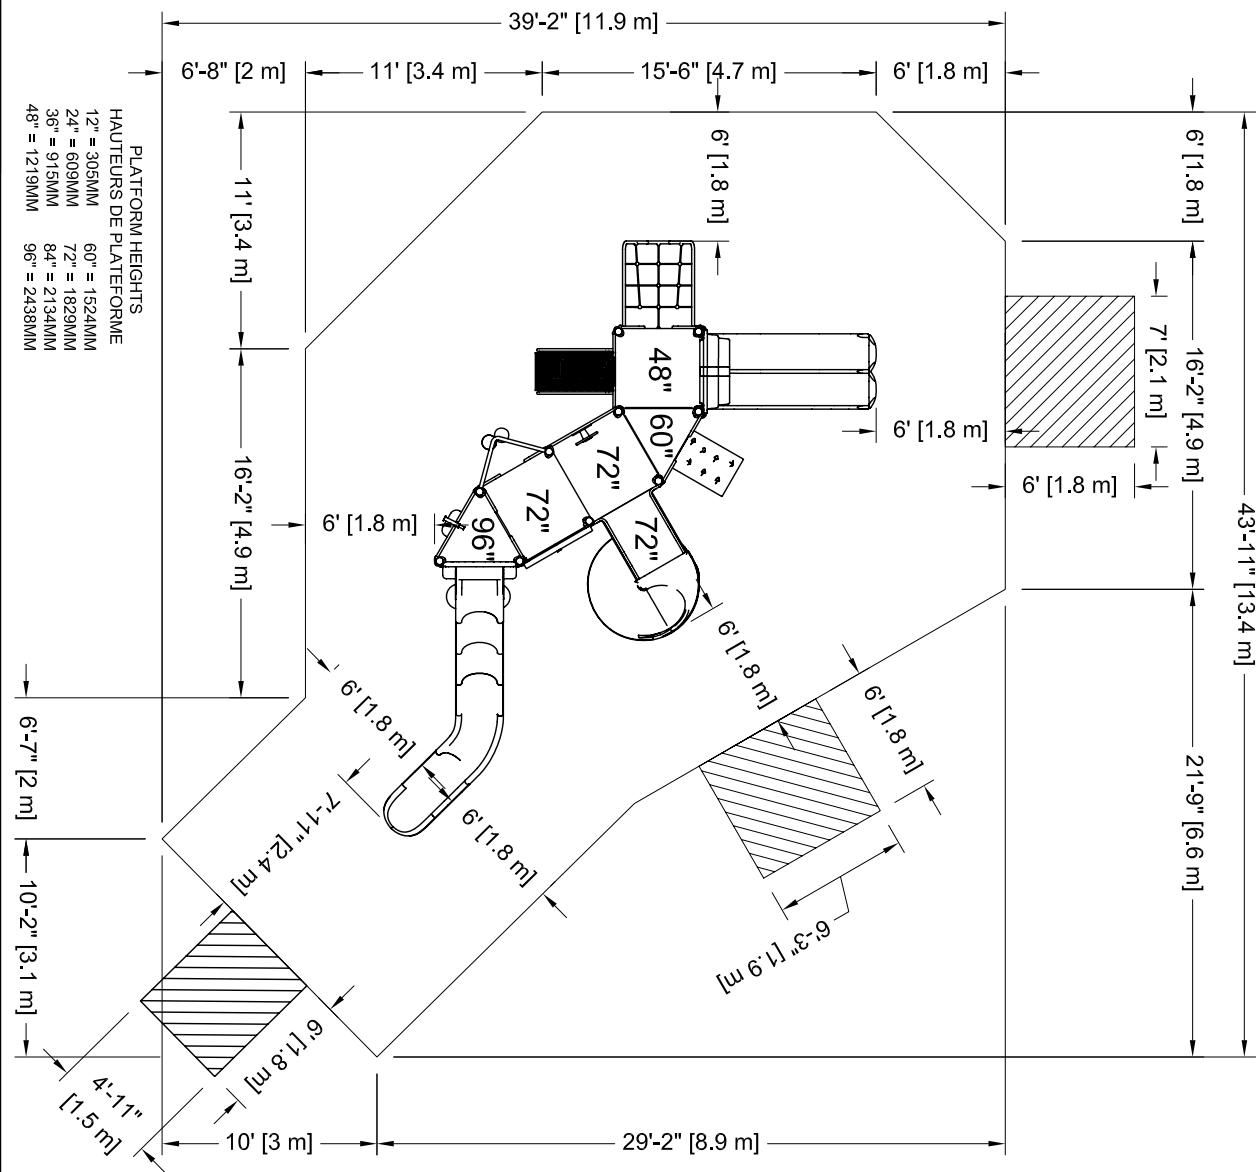

Legend / Légende

#	Description
1	Funnel Climbing Net 48" / Fillet entenoir 48"
2	Stairs 48" / Escaliers 48"
3	Wavy Triple Rail Slide 48" / Glissoire double en vague 48"
4	Riser 12" / Contremarche 12"
5	Alpin Wall 60" / Mur alpin 60"
6	Beans Climber / Échelle haricots
7	Open Spiral Slide 72" / Glissoire Spirale 72"
8	Car Panel / Panneau auto
9	Ladder Panel 24" / Panneau échelle 24"
10	Stargate Slide 96" / Glissoire Stargate 96"
11	Telescope Panel / Panneau télescope
12	Bench Panel / Panneau banc
13	Counter Panel / Panneau comptoir
14	Gear Panel / Panneau engrenage
15	Ice Cream Panel / Panneau crème glacée
16	Seat / Banc

Kplay-112	Min. Protective Surface Required / Surface de protection min. requise : 13.4 m (43'-11") x 11.9 m (39'-2")	Equipment Dimensions / Dimensions de l'équipement : 7 m (22'-10") x 8.4 m (27'-7")	Approval date: 2009-11-06 Rev: 00 Initial: TLG
	CAN/CSA-Z614-07	Recommended Ages / Âges recommandés : 5 to 12 years old / 5 à 12 ans	Capacity / Peut accueillir : up to 35 children / Jusqu'à 35 enfants

Légende :
 Aire de protection

Aire de circulation libre

Aire de protection recommandée :
 - Aire : 95,48 m ca. (1027,79 pi. ca.)
 - Quantité : 57,07 vge cu. (43,64 m cu.) pour 457 mm (18") d'épaisseur.
 Sonotube de 12" Ø x 12':
 - Quantité : 3
 Ciment :
 - 1,2 vge cu.

PROTECTIVE SURFACE

Warning:
 A protective area is required under and around the play structure.

Legend:
 Protective Surface

No-Encroachment Zone

Recommended Protective Surface:
 - Surface: 95,48 sq. m (1027,79 sq. ft.)
 - Quantity: 57,07 cu. yd. (43,64 cu. m) for 457 mm (18") thickness.
 Sonotube of 12" Ø x 12':
 - Quantity: 3
 Concrete:
 - 1,2 cu. yd.