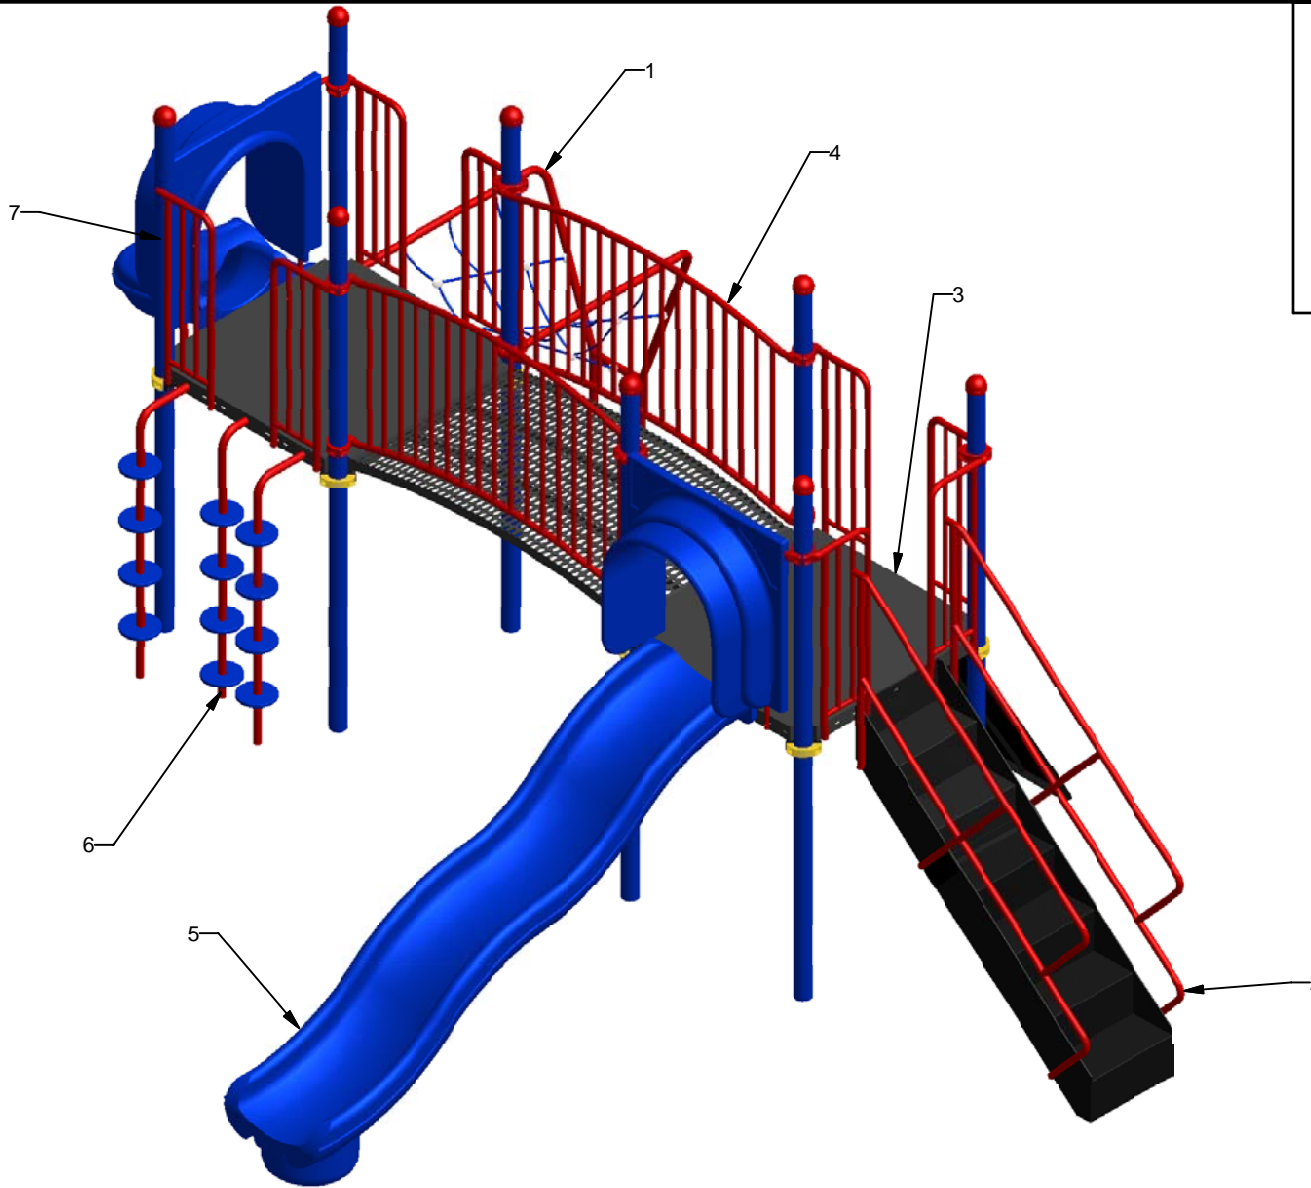

Legend / Légende

| # | Description |
|---|--|
| 1 | Funnel Climbing Net 60" / Fillet entenoir 60" |
| 2 | Stair 60" / Escalier 60" |
| 3 | Alpin Wall 60" / Mur alpin 60" |
| 4 | Arch Bridge / Pont en arche |
| 5 | Wavy Double Wall Slide 60" / Glissoire simple en vague 60" |
| 6 | Pommel climber/ Grimpeur à pommeaux |
| 7 | Curved slide 60" / Glissoire courbée, 60" |

Kplay-105

Min. Protective Surface Required / Surface de protection min. requise :
 11.5 m (37'-9") x 9.2 m (30'-1")

Equipment Dimensions / Dimensions de l'équipement :
 5.5 m (18'-1") x 7.8 m (25'-9")

Approval date: 2009-06-01

Rev: 00

Initial: TLG

CAN/CSA-Z614-07

Recommended Ages / Âges recommandés :
 5 to 12 years old / 5 à 12 ans

Capacity / Peut accueillir :
 up to 25 children / Jusqu'à 25 enfants

SURFACE DE PROTECTION

Attention :
 Une aire de protection est requise dessous et autour de la structure de jeu.

Sonotube de 12" Ø x 12' :
 - Quantité : 2

Ciment :
 - 0.8 vge cu.

PROTECTIVE SURFACE

Warning:
 A protective area is required under and around the play structure.

Legend:
 Protective Surface

No-Encroachment Zone