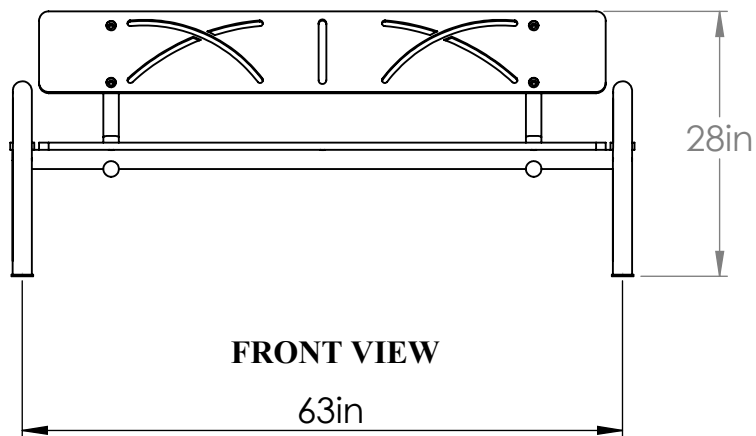

KPARK-67N-60"

Equipment Dimensions / Dimensions de l'équipement :
 63"x 14"

Capacity / Peut accueillir : up to 3 children / Jusqu'à 3 enfants

Approval date: 17-02-21

Rev: 00

Initial: AK