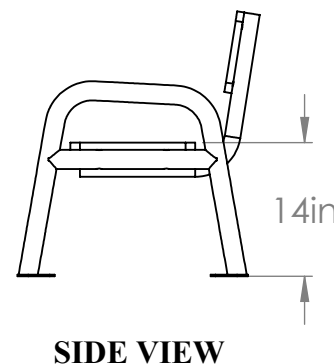

KPARK-67N-60"

Equipment Dimensions / Dimensions de l'équipement :
 63"x 14"

Capacity / Peut accueillir : up to 3 children / Jusqu'à 3 enfants

Approval date: 17-02-21

Rev: 00

Initial: AK