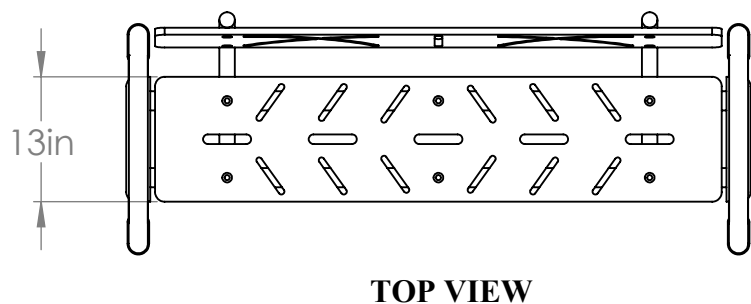

KPARK-67N-60"

Equipment Dimensions / Dimensions de l'équipement :
 63"x 14"

Capacity / Peut accueillir : up to 3 children / Jusqu'à 3 enfants

Approval date: 17-02-21

Rev: 00

Initial: AK