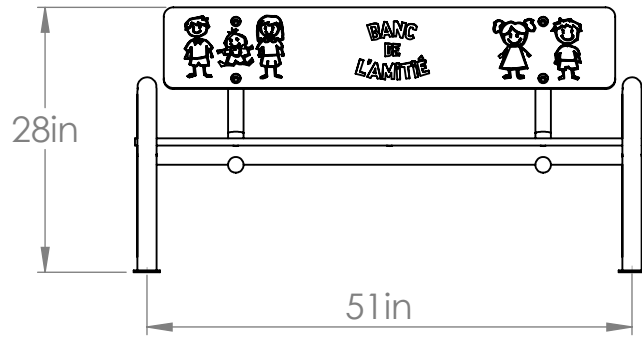

KPARK-67N

23 ch. Boom Lane, Unit/Unité E Industrial
Park/Parc industriel Atholville, New/Nouveau-
Brunswick Canada, E3N 4E8
Tel/tél. : 1-888-212-1411/Fax/télé. : 1-888-
789-0987 www.kangoroo.com

FRONT VIEW