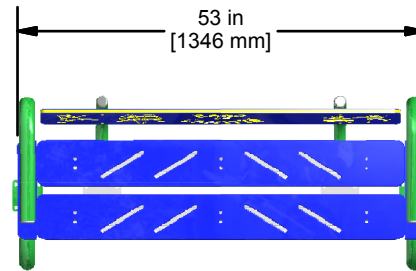

2" Dia Galv. Tubing  
2" Dia Tuyau Galv.  
1 5/8" Dia Galv. Tubing  
1 5/8" Dia Tuyau Galv.

3/4" TH HDPE  
HDPE 3/4" Épais

23 ch. Boom Lane, Unit/Unité E  
Industrial Park/Parc industriel  
Atholville, New/Noveau-Brunswick  
Canada, E3N 4E8  
Tel/tél. : 1-888-212-1411/Fax/télec. : 1-888-789-0987  
contact@kangoroo.com / www.kangoroo.com

**Kpark-67G-A48**

Dimensions / Dimensions :  
1347 mm (53") L x 787 mm (31") H x 574 mm (22 5/8") L

Capacity / Capacité :  
2

Approval date: 11/10/2019  
Rev: 00  
Initial: TLG