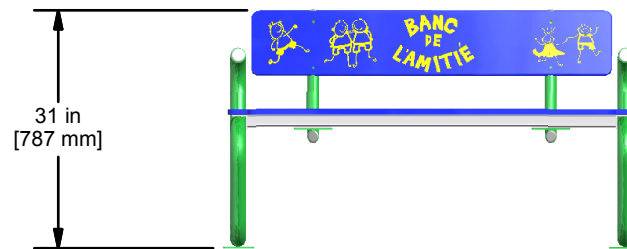

2" Dia Galv. Tubing  
2" Dia Tuyau Galv.  
1 5/8" Dia Galv. Tubing  
1 5/8" Dia Tuyau Galv.

3/4" TH HDPE  
HDPE 3/4" Épais

23 ch. Boom Lane, Unit/Unité E  
Industrial Park/Parc industriel  
Atholville, New/Noveau-Brunswick  
Canada, E3N 4E8  
Tel/tél. : 1-888-212-1411/Fax/télec. : 1-888-789-0987  
contact@kangoroo.com / www.kangoroo.com

**Kpark-67G-A48**

Dimensions / Dimensions :  
1347 mm (53") L x 787 mm (31") H x 574 mm (22 5/8") L

Capacity / Capacité :  
2

Approval date: 11/10/2019  
Rev: 00  
Initial: TLG