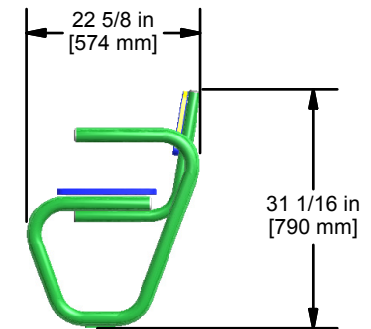

2" Dia Galv. Tubing  
2" Dia Tuyau Galv.  
1 5/8" Dia Galv. Tubing  
1 5/8" Dia Tuyau Galv.

3/4" TH HDPE  
HDPE 3/4" Épais

23 ch. Boom Lane, Unit/Unité E  
Industrial Park/Parc industriel  
Atholville, New/Noveau-Brunswick  
Canada, E3N 4E8  
Tel/tél. : 1-888-212-1411/Fax/télec. : 1-888-789-0987  
contact@kangoroo.com / www.kangoroo.com

**Kpark-67G-A48**

Dimensions / Dimensions :  
1347 mm (53") L x 787 mm (31") H x 574 mm (22 5/8") L

Capacity / Capacité :  
2

Approval date: 11/10/2019  
Rev: 00  
Initial: TLG