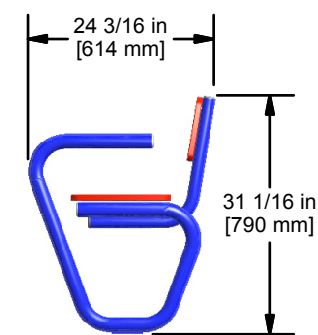

1 5/8" Dia Galv. Tubing
 1 5/8" Dia Tuyau Galv.

2" Dia Galv. Tubing
 2" Dia Tuyau Galv.

3/4" TH HDPE
 HDPE 3/4" Épais

Kpark-67G-48

Dimensions / Dimensions :
 1347 mm (53") L x 787 mm (31") H x 614 mm (24 3/16") L