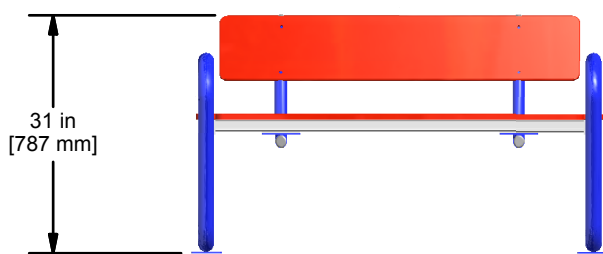

1 5/8" Dia Galv. Tubing
 1 5/8" Dia Tuyau Galv.

2" Dia Galv. Tubing
 2" Dia Tuyau Galv.

3/4" TH HDPE
 HDPE 3/4" Épais

Kpark-67G-48

Dimensions / Dimensions :
 1347 mm (53") L x 787 mm (31") H x 614 mm (24 3/16") L