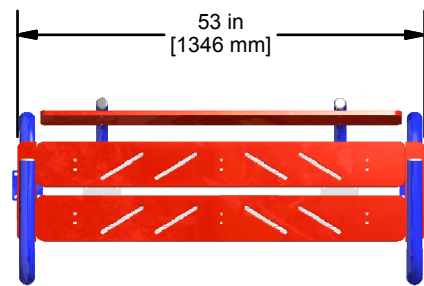

1 5/8" Dia Galv. Tubing
 1 5/8" Dia Tuyau Galv.

2" Dia Galv. Tubing
 2" Dia Tuyau Galv.

3/4" TH HDPE
 HDPE 3/4" Épais

Kpark-67G-48

Dimensions / Dimensions :
 1347 mm (53") L x 787 mm (31") H x 614 mm (24 3/16") L