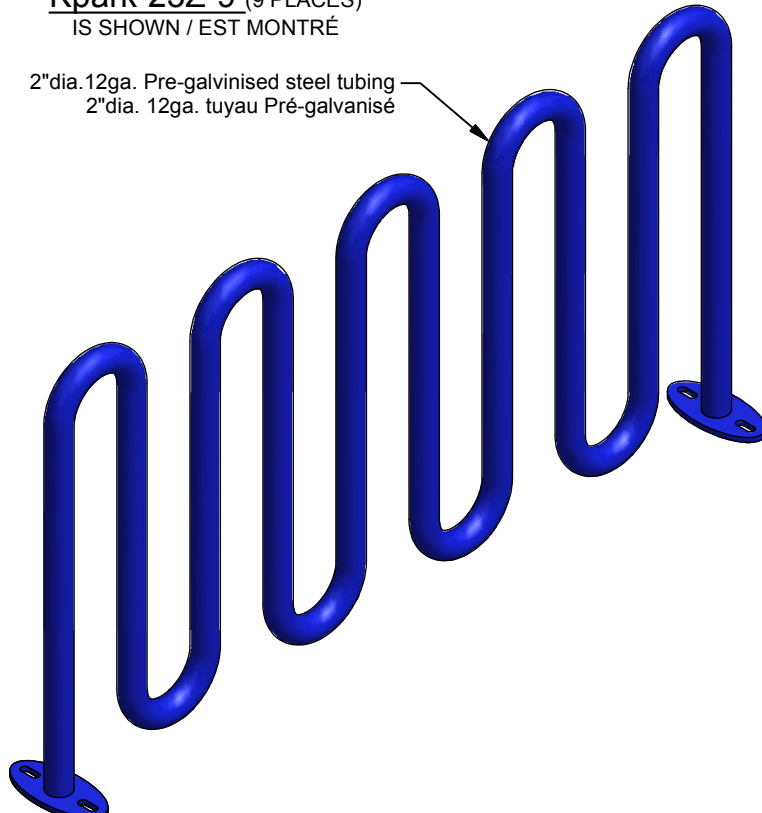

**Kpark-23Z-9** (9 PLACES)  
IS SHOWN / EST MONTRÉ

2"dia. 12ga. Pre-galvinised steel tubing  
2"dia. 12ga. tuyau Pré-galvanisé

3/8"TH. Steel Plate  
Plaque d'acier 3/8" Épais.

AVAILABLE / DISPONIBLE

Models/Modèles
Bike Rack/Porte vélo
Kpark-23z-3
Kpark-23z-5
Kpark-23z-7
Kpark-23z-9
Kpark-23z-11

**Kpark-23Z**

Dimensions / Dimensions :  
Depends on model/Dépend des modèles

Capacity / Capacité :  
9 Places is shown/ 9 places est montrés

Approval date: 27/07/2016  
Rev: 01  
Initial: TLG