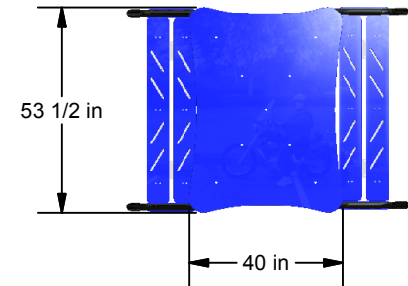

23 ch. Boom Lane, Unit/Unité E
Industrial Park/Parc industriel
Atholville, New/Nouveau-Brunswick
Canada, E3N 4E8
Tel/tél. : 1-888-212-1411/Fax/télé. : 1-888-789-0987
www.kangaroo.com

Kpark-17N

CAN/CSA-Z614-xx
xx: Last Edition Published/
Dernière édition publiée