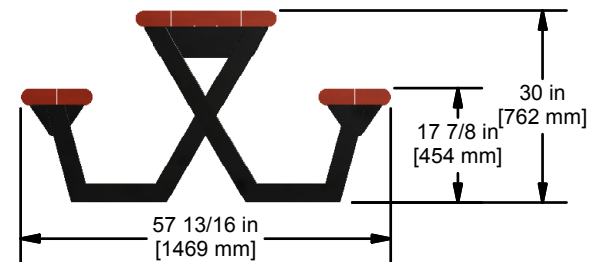

23 ch. Boom Lane, Unit/Unité E  
 Industrial Park/Parc industriel  
 Atholville, New/Novembre-Brunswick  
 Canada, E3N 4E8  
 Tel/tél. : 1-888-212-1411/Fax/télé. : 1-888-789-0987  
 www.kangaroo.com

**Kpark-11E**