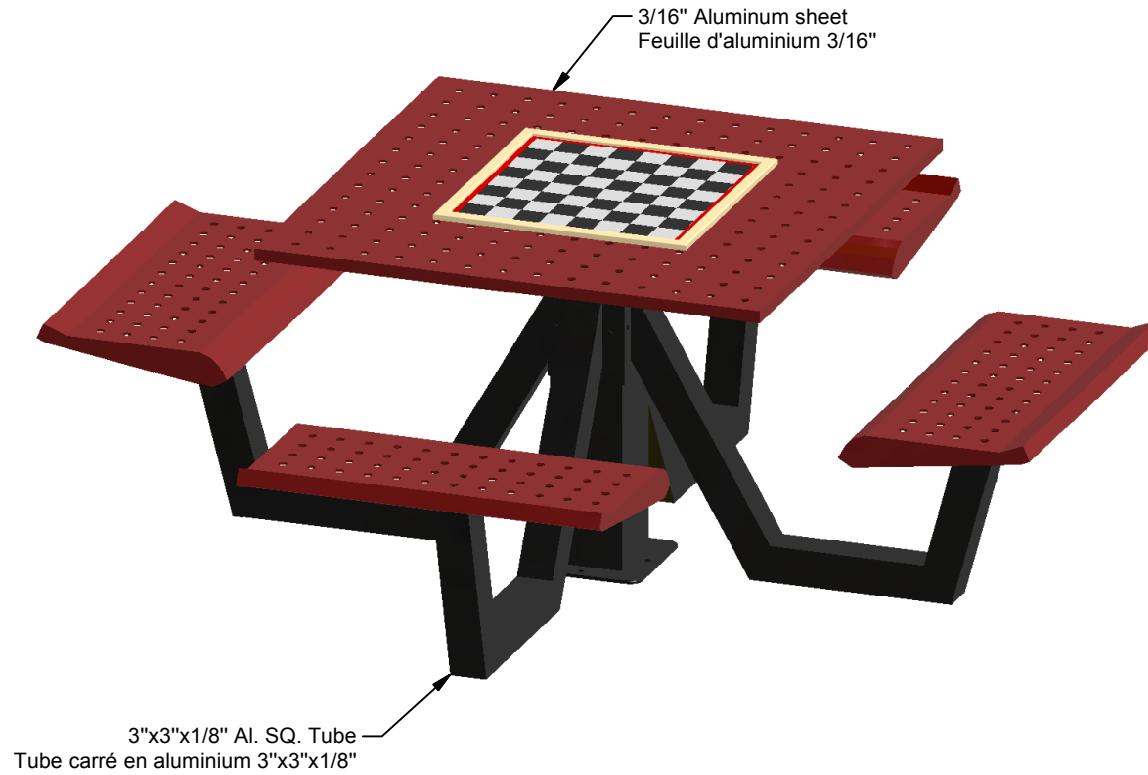

23 ch. Boom Lane, Unit/Unité E
 Industrial Park/Parc industriel
 Atholville, New/Nouveau-Brunswick
 Canada, E3N 4E8
 Tel/tél. : 1-888-212-1411/Fax/télééc. : 1-888-789-0987
 www.kangoroo.com

Kpark-00AY

CAN/CSA-Z614-xx
 xx: Last Edition Published/
 Dernière édition publiée