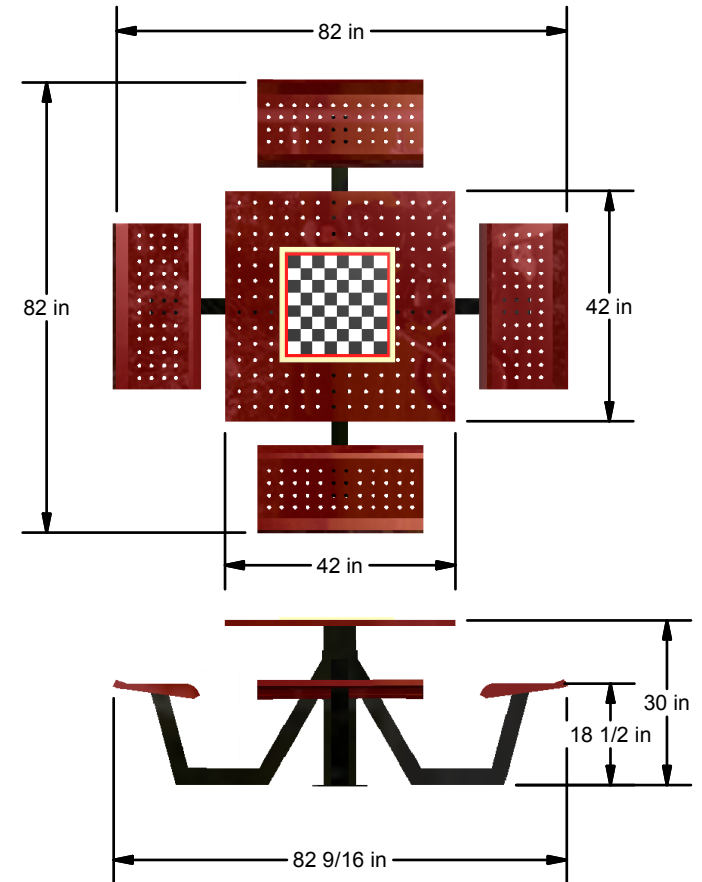

23 ch. Boom Lane, Unit/Unité E
 Industrial Park/Parc industriel
 Atholville, New/Nouveau-Brunswick
 Canada, E3N 4E8
 Tel/tél. : 1-888-212-1411/Fax/télééc. : 1-888-789-0987
 www.kangoroo.com

Kpark-00AY

CAN/CSA-Z614-xx
 xx: Last Edition Published/
 Dernière édition publiée