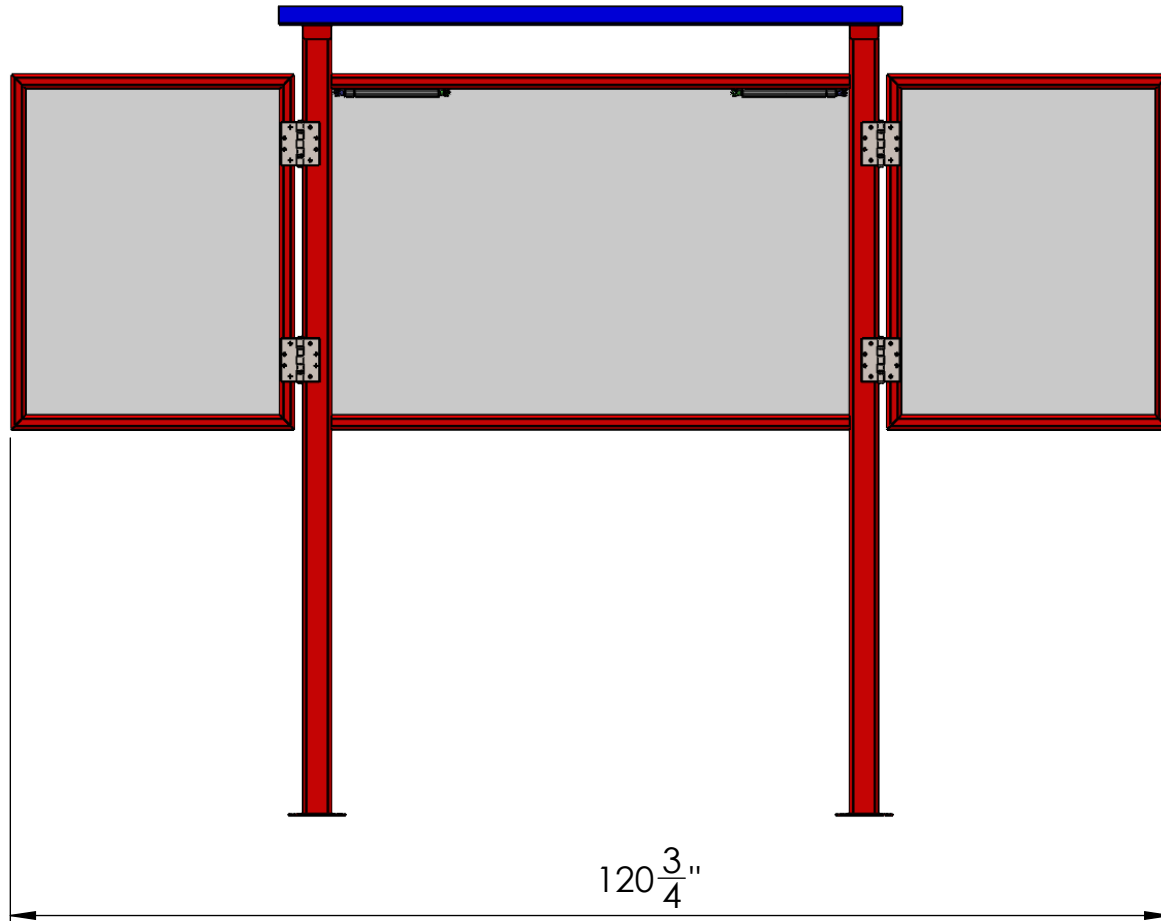

SHOP DRAWING

REV : 0

DATE : 2023/05/19

STRUCTURE NAME :

DESCRIPTION : Outdoor classroom board

APPROVAL DATE :

INITIAL : O.P.

PAGE : 1 of 3