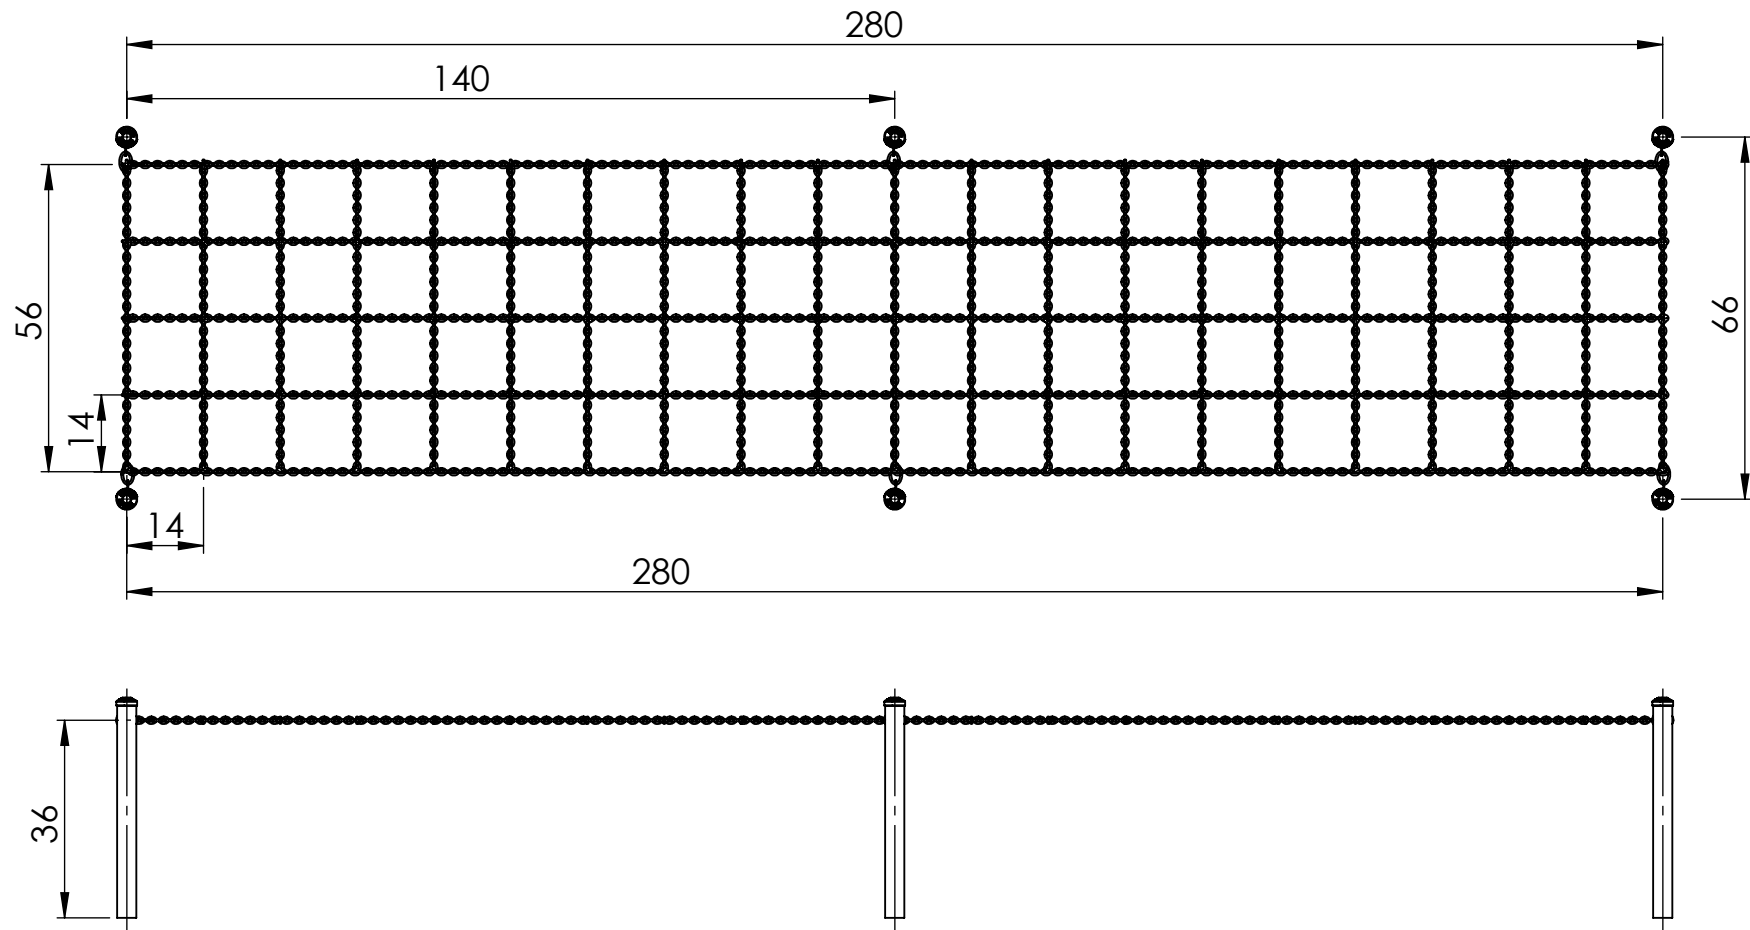

REV : 0

DATE : 2023/06/06

STRUCTURE NAME : Kfit-105

DESCRIPTION : Cable challenge

APPROVAL DATE :

INITIAL : O.P.

PAGE : 1 of 2

23 ch. Boom Lane, Unit/Unité E Industrial  
Park/Parc industriel Atholville, New/Nouveau-  
Brunswick Canada, E3N 4E8  
Tel/tél. : 1-888-212-1411/Fax/téloc. : 1-888-  
789-0987 www.kangaroo.com