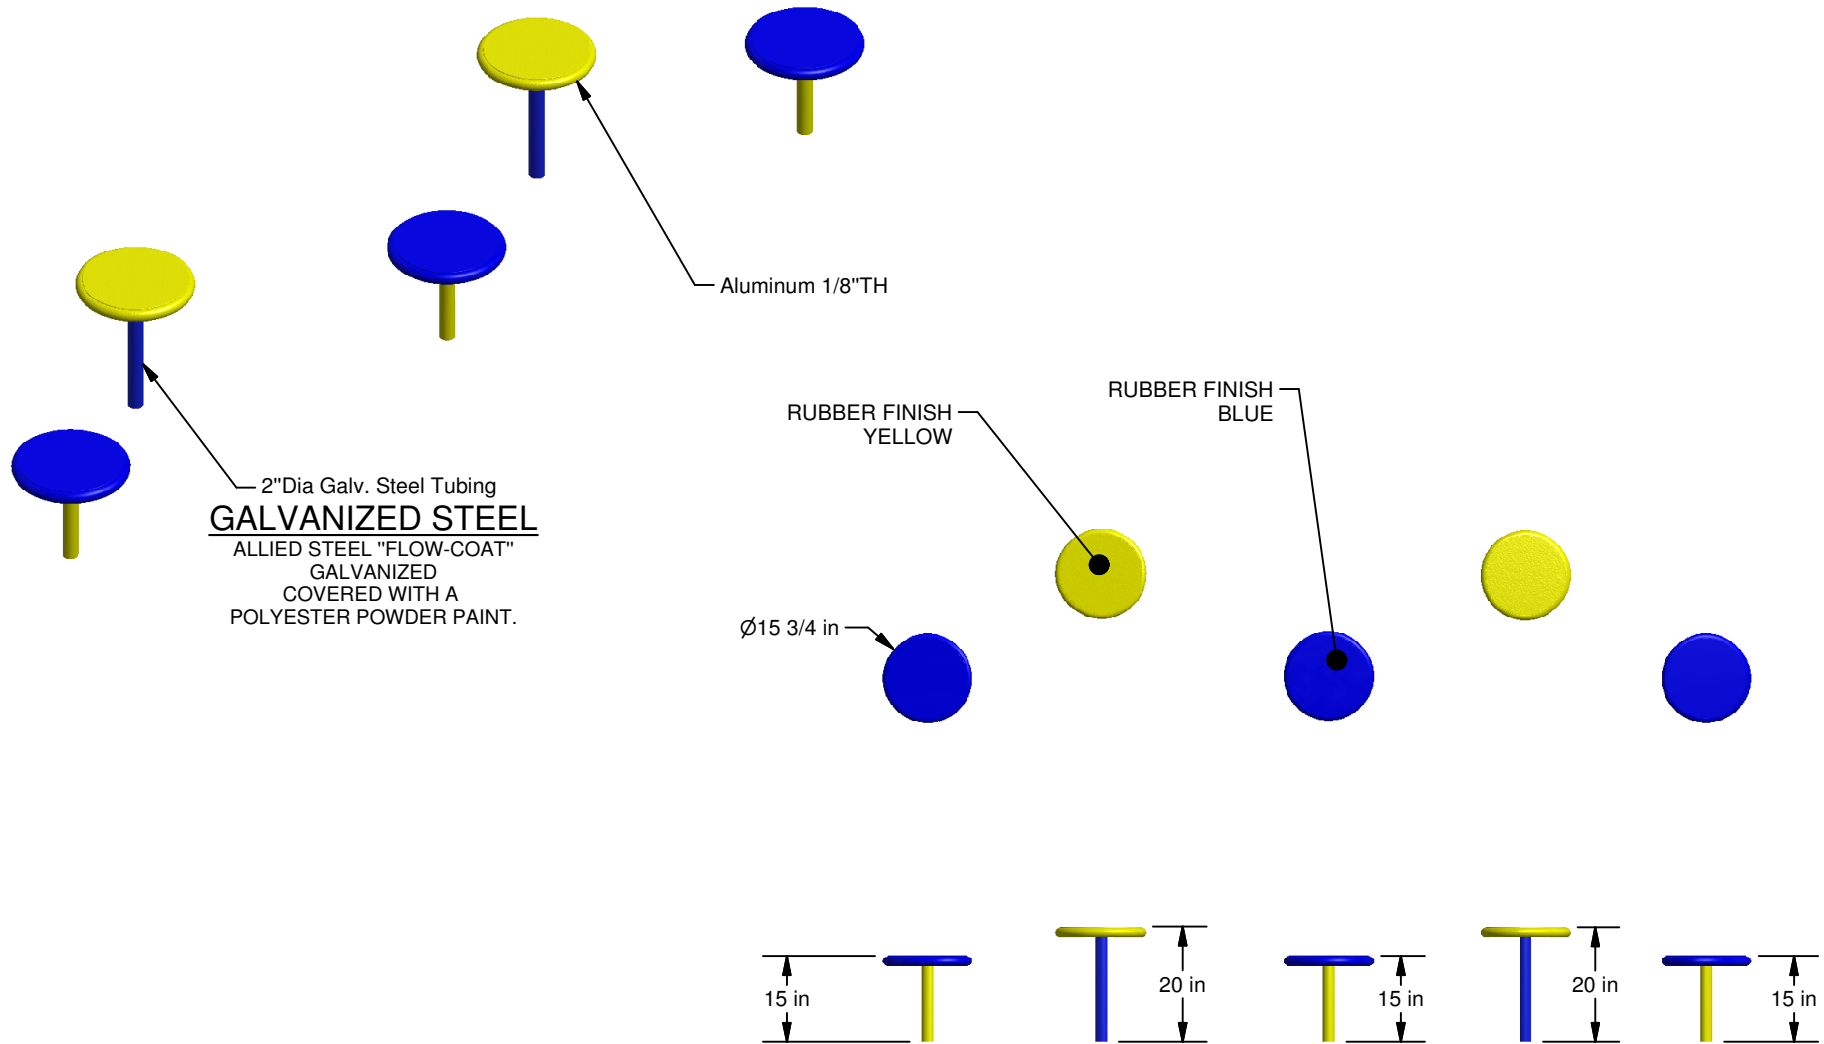

LEAP PODS

Kdog-700

23 ch. Boom Lane, Unit/Unité E
 Industrial Park/Parc industriel
 Atholville, New/Nouveau-Brunswick
 Canada, E3N 4E8
 Tel/tél. : 1-888-212-1411/Fax/téloc. : 1-888-789-0987

Approval date: 08/08/2016
 Rev: 00
 Initial: TLG