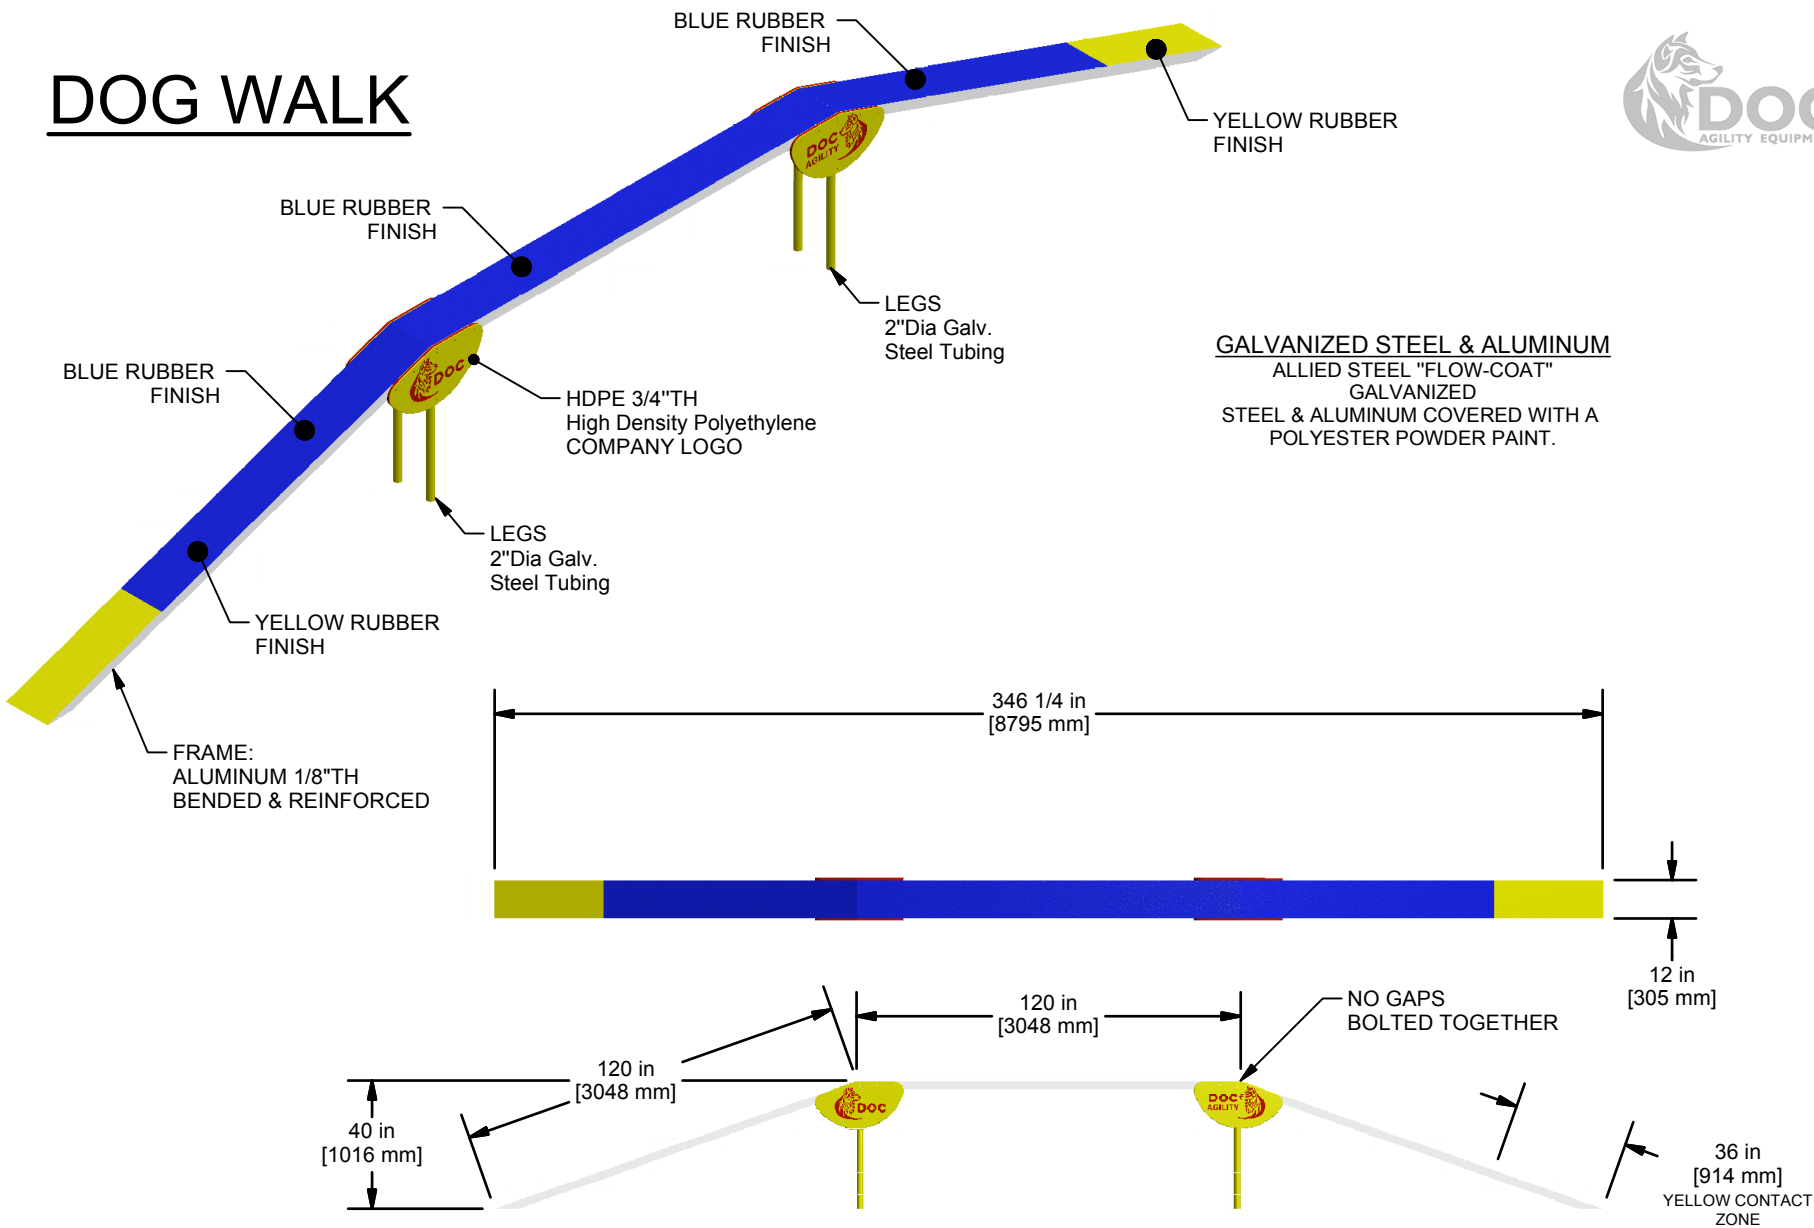

DOG WALK

Kdog-201-10

23 ch. Boom Lane, Unit/Unité E
 Industrial Park/Parc industriel
 Atholville, New/Nouveau-Brunswick
 Canada, E3N 4E8
 Tel/tél. : 1-888-212-1411/Fax/télééc. : 1-888-789-0987

Approval date: 09/08/2016
 Rev: 00
 Initial: TLG