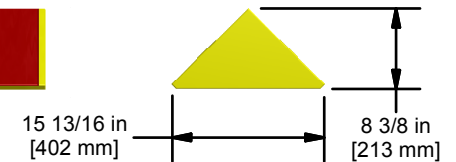

JUMPERS

FRONT VIEW

REAR VIEW

Kdog-108

23 ch. Boom Lane, Unit/Unité E
 Industrial Park/Parc industriel
 Atholville, New/Nouveau-Brunswick
 Canada, E3N 4E8
 Tel/tél. : 1-888-212-1411/Fax/télééc. : 1-888-789-0987