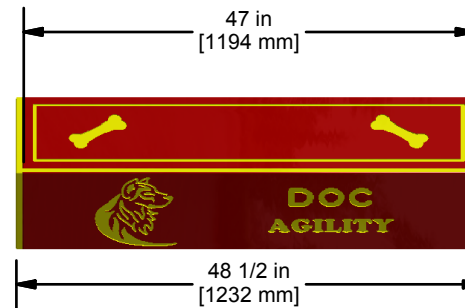

JUMPERS

FRONT VIEW

REAR VIEW

Kdog-108

23 ch. Boom Lane, Unit/Unité E
 Industrial Park/Parc industriel
 Atholville, New/Nouveau-Brunswick
 Canada, E3N 4E8
 Tel/tél. : 1-888-212-1411/Fax/télééc. : 1-888-789-0987