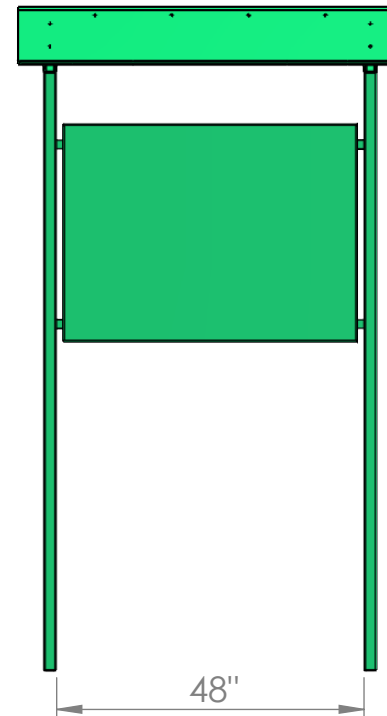

VUE DE HAUT

VUE DE D'AVANT

MATÉRIAL: MÉTAL TUBE CARRÉ 2'X2'
PLASTQUE: HDPE(34"X46")
PEINTURE: PEINTURE POUDRE
ANCRAGE: IN BÉTON