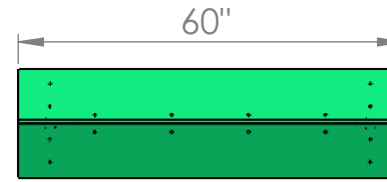

VUE DE HAUT

VUE DE D'AVANT

MATÉRIAL: MÉTAL TUBE CARRÉ 2'X2'
PLASTQUE: HDPE(34"X46")
PEINTURE: PEINTURE POUDRE
ANCRAGE: IN BÉTON