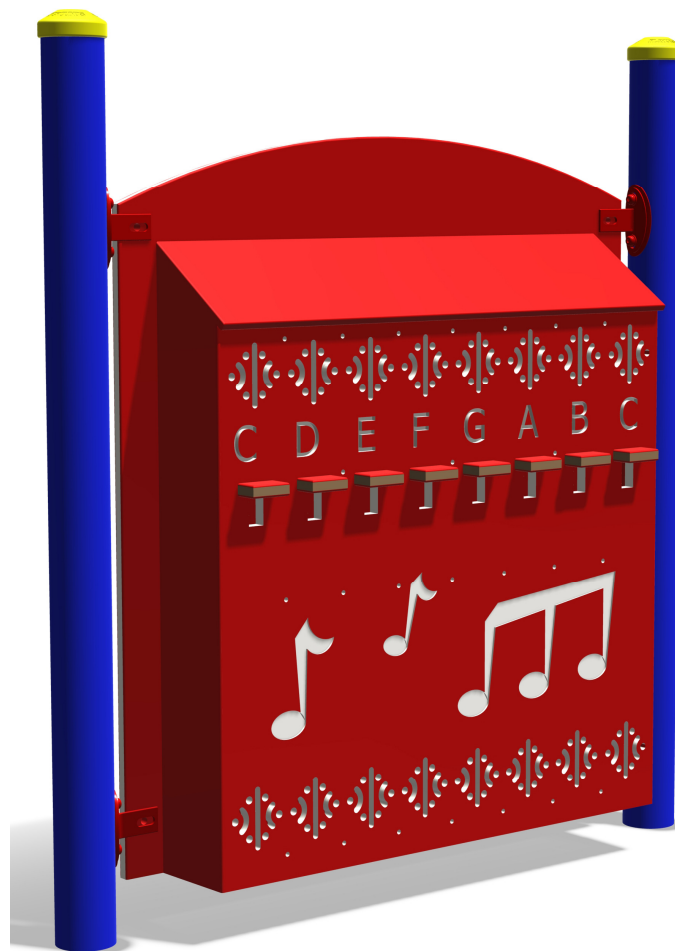

KAN REC

ACTIVITY PANELS / PANNEAU D'ACTIVITÉ

GREAT ADDITION TO YOUR PLAYGROUND
EXCELLENT AJOUT À VOTRE TERRAIN DE JEUX

IPEMA INTERNATIONAL
PLAY EQUIPMENT
MANUFACTURERS
ASSOCIATION
MEMBRE

Prod# :KG-Piano

www.kangoroo.com Canada : (888)212-1411