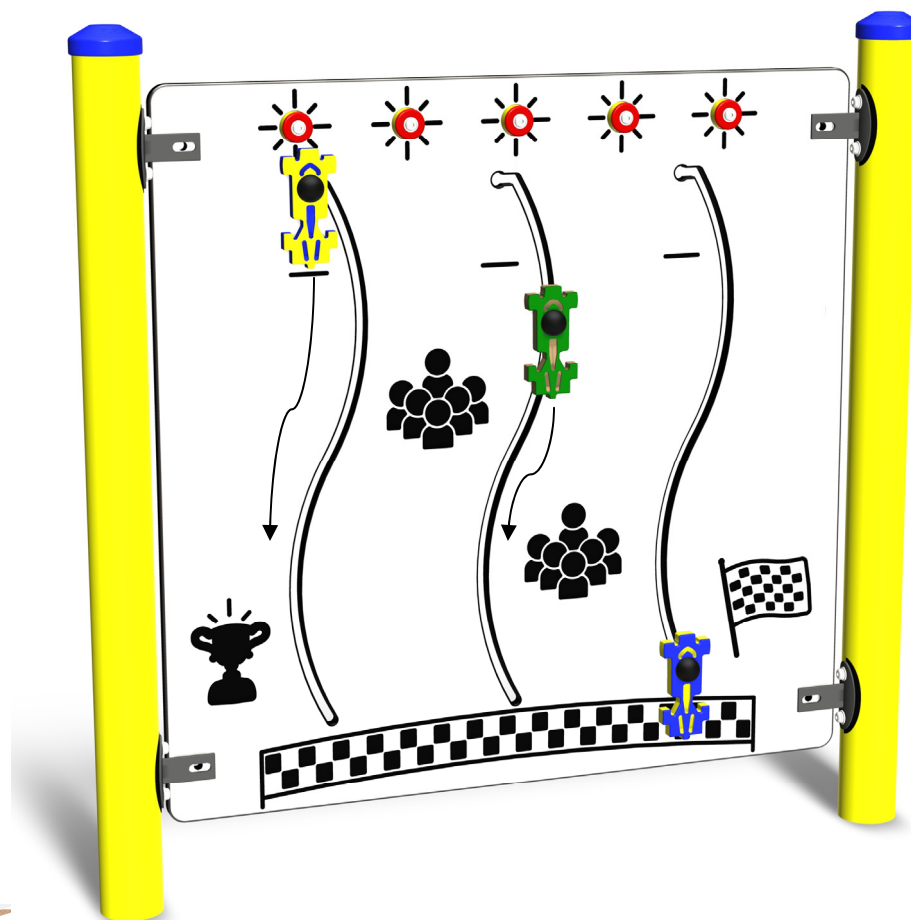

KAN REC

ACTIVITY PANELS / PANNEAU D'ACTIVITÉ

GREAT ADDITION TO YOUR PLAYGROUND
EXCELLENT AJOUT À VOTRE TERRAIN DE JEUX

IPEMA INTERNATIONAL
PLAY EQUIPMENT
MANUFACTURERS
ASSOCIATION
MEMBRE

Prod# :KG-F1

www.kangoroo.com Canada : (888)212-1411