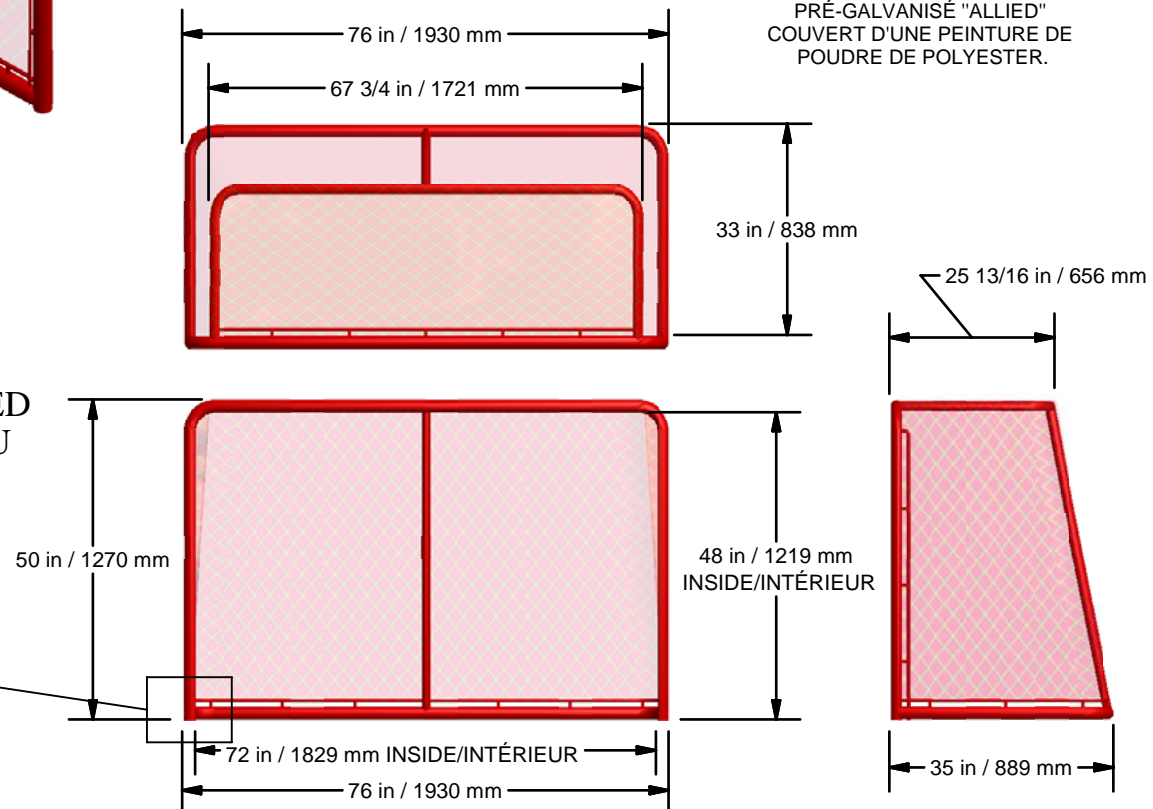

OFFICIAL HOCKEY GOAL

BUT DE HOCKEY OFFICIEL

PAINTED RED
 PEINT EN ROUGE

NET NOT INCLUDED
 FILET NON-INCLU

ALL STEEL
 -ALLIED PRE-GALVANISED
 COVERED WITH A
 POLYESTER POWDER PAINT.
TOUT ACIER
 PRÉ-GALVANISÉ "ALLIED"
 COUVERT D'UNE PEINTURE DE
 POUDRE DE POLYESTER.

H-507	Sonotubes & Concrete Recommendations (if required): Recommendations de sonotubes et béton (si requis): UNLESS NOTED OTHERWISE / SAUF AVIS CONTRAIRE Sonotube of 12"Ø x 24"L / Sonotube de 12"Ø x 24"L :N/A Concrete (cu. yd.) / Ciment (vge cu.) : N/A	Equipment Dimensions / Dimensions de l'équipement : 1930 mm (6'-4") x 1270 mm (4'-2") x 889 mm (2'-11")	Approval date: 2010-08-27 Rev: 00 Initial: TLG 
KAN-SPORTS			