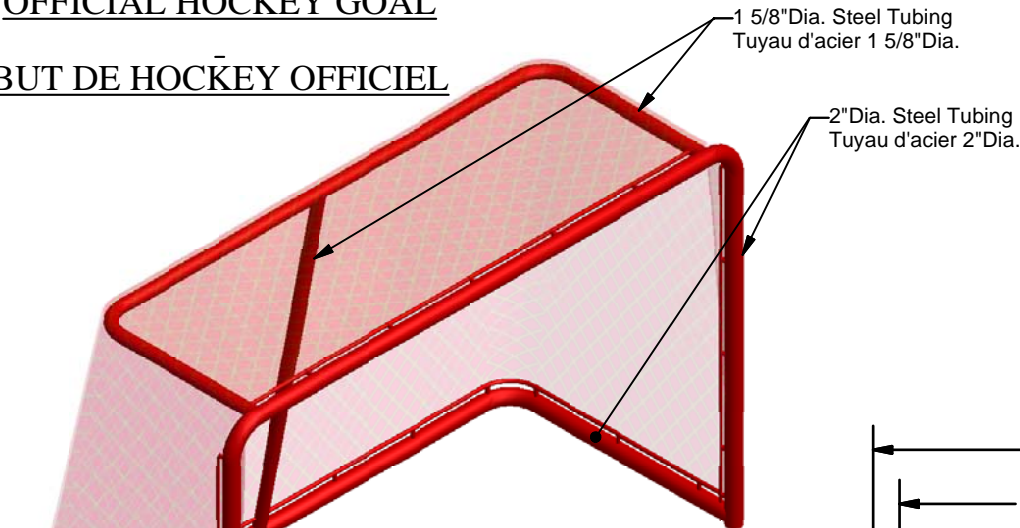

OFFICIAL HOCKEY GOAL

BUT DE HOCKEY OFFICIEL

PAINTED RED
 PEINT EN ROUGE

NET NOT INCLUDED
 FILET NON-INCLU

ALL STEEL
 -ALLIED PRE-GALVANISED
 COVERED WITH A
 POLYESTER POWDER PAINT.
TOUT ACIER
 PRÉ-GALVANISÉ "ALLIED"
 COUVERT D'UNE PEINTURE DE
 POUDRE DE POLYESTER.

H-507	Sonotubes & Concrete Recommendations (if required): Recommendations de sonotubes et béton (si requis): UNLESS NOTED OTHERWISE / SAUF AVIS CONTRAIRE Sonotube of 12"Ø x 24"L / Sonotube de 12"Ø x 24"L :N/A Concrete (cu. yd.) / Ciment (vge cu.) : N/A	Equipment Dimensions / Dimensions de l'équipement : 1930 mm (6'-4") x 1270 mm (4'-2") x 889 mm (2'-11")	Approval date: 2010-08-27 Rev: 00 Initial: TLG 
KAN-SPORTS			