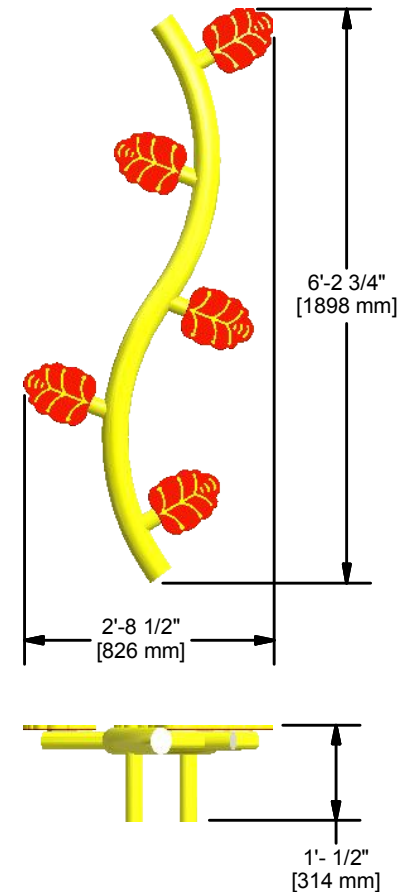

THE MAGIC VINE LA VIGNE MAGIQUE

23 ch. Boom Lane, Unit/Unité E, Industrial Park/Parc industriel
Atholville, New-Brunswick, Canada, E3N 4E8
Tel/tél. : 1-888-212-1411, Fax. : 1-888-789-0987
contact@kangoroo.com / www.kangoroo.com

GALVINIZED STEEL

STEEL ALLIED "FLOW-COAT"
PRE-GALVINISED
STEEL COVERED WITH A
POLYESTER POWDER PAINT.
ACIER GALVANISÉ
ACIER PRÉ-GALVANISÉ "ALLIED
FLOW-COAT"
COUVERT D'UNE PEINTURE DE
POUDRE DE POLYESTER.

EB-206

Min. Protective Surface Required / Surface de protection min. requise :
4.5 m (14'-9") x 5.6 m (18'-3")

Equipment Dimensions / Dimensions de l'équipement :
0.8 m (2'-6") x 1.9 m (6'-2")

Approval date: 13/07/2017
Rev: 01