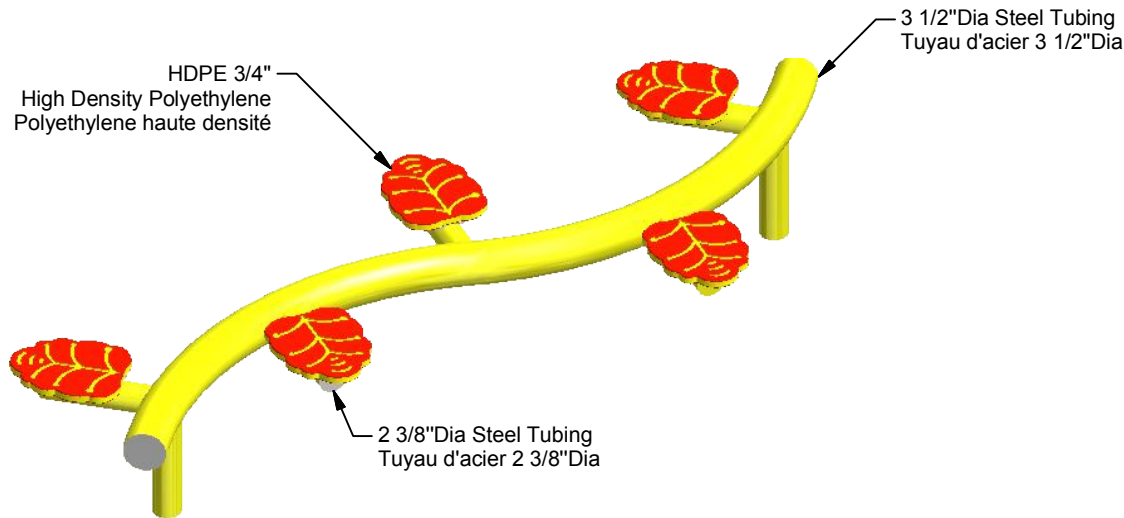

THE MAGIC VINE LA VIGNE MAGIQUE

23 ch. Boom Lane, Unit/Unité E, Industrial Park/Parc industriel
Atholville, New-Brunswick, Canada, E3N 4E8
Tel/tél. : 1-888-212-1411, Fax. : 1-888-789-0987
contact@kangoroo.com / www.kangoroo.com

GALVINIZED STEEL

STEEL ALLIED "FLOW-COAT"
PRE-GALVINISED
STEEL COVERED WITH A
POLYESTER POWDER PAINT.
ACIER GALVANISÉ
ACIER PRÉ-GALVANISÉ "ALLIED
FLOW-COAT"
COUVERT D'UNE PEINTURE DE
POUDRE DE POLYESTER.

EB-206

Min. Protective Surface Required / Surface de protection min. requise :
4.5 m (14'-9") x 5.6 m (18'-3")

Equipment Dimensions / Dimensions de l'équipement :
0.8 m (2'-6") x 1.9 m (6'-2")

Approval date: 13/07/2017
Rev: 01