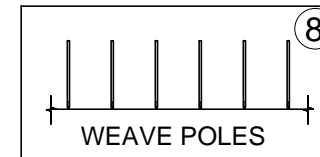

# DOG PARK

DOG PARK

DOG PARK

23 ch. Boom Lane, Unit/Unité E  
Industrial Park/Parc industriel  
Atholville, New/Nouveau-Brunswick  
Canada, E3N 4E8  
Tel/tél. : 1-888-212-1411/Fax/télééc. : 1-888-789-0987  
www.kangoroo.com