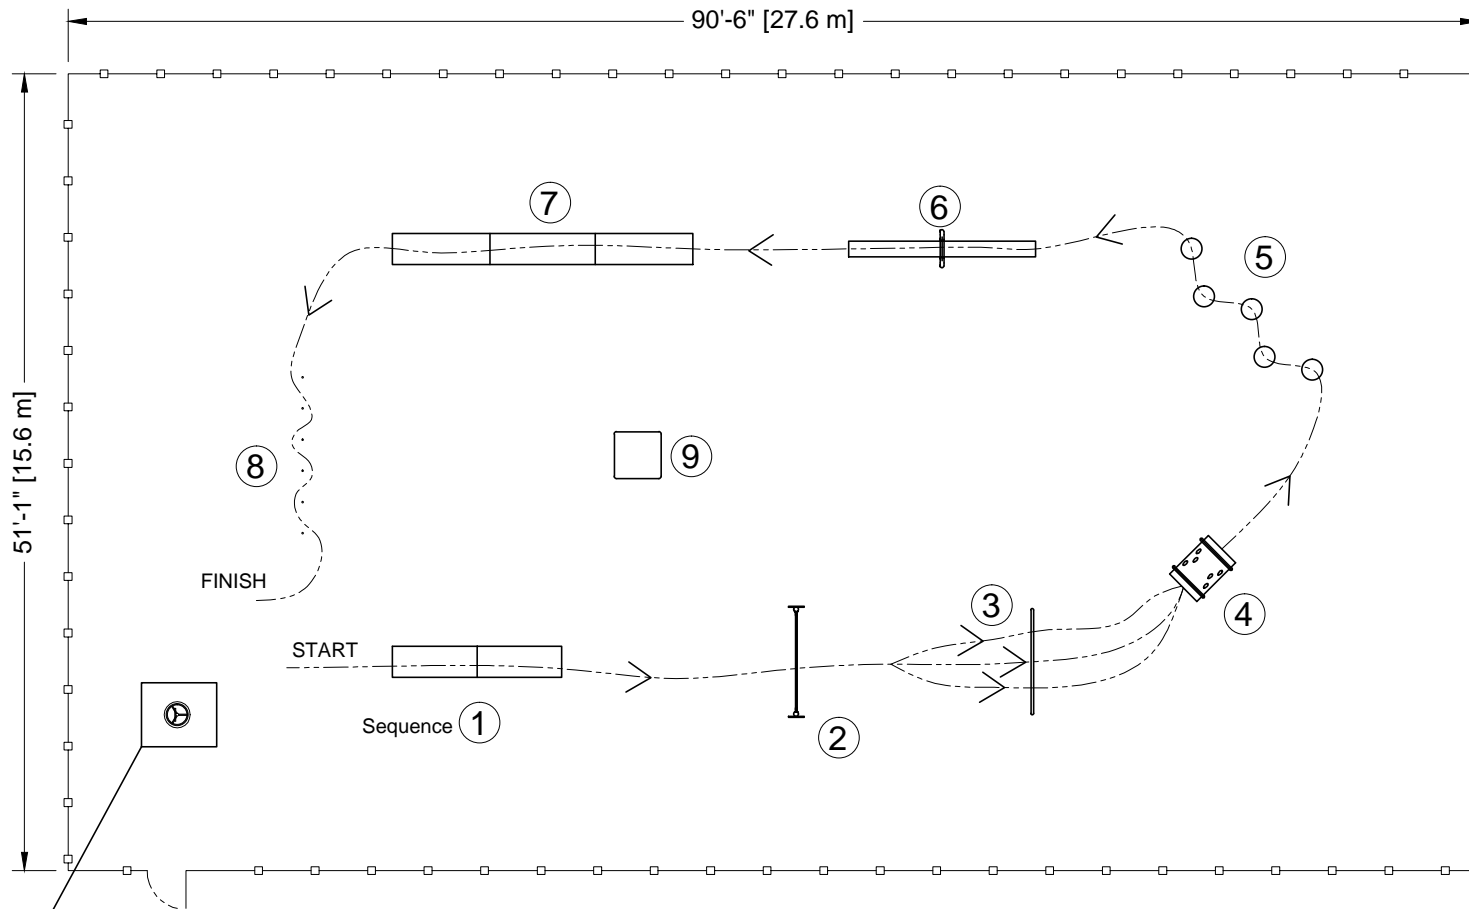

# DOG PARK

DOG PARK

DOG PARK

23 ch. Boom Lane, Unit/Unité E  
Industrial Park/Parc industriel  
Atholville, New/Nouveau-Brunswick  
Canada, E3N 4E8  
Tel/tél. : 1-888-212-1411/Fax/télééc. : 1-888-789-0987  
www.kangoroo.com