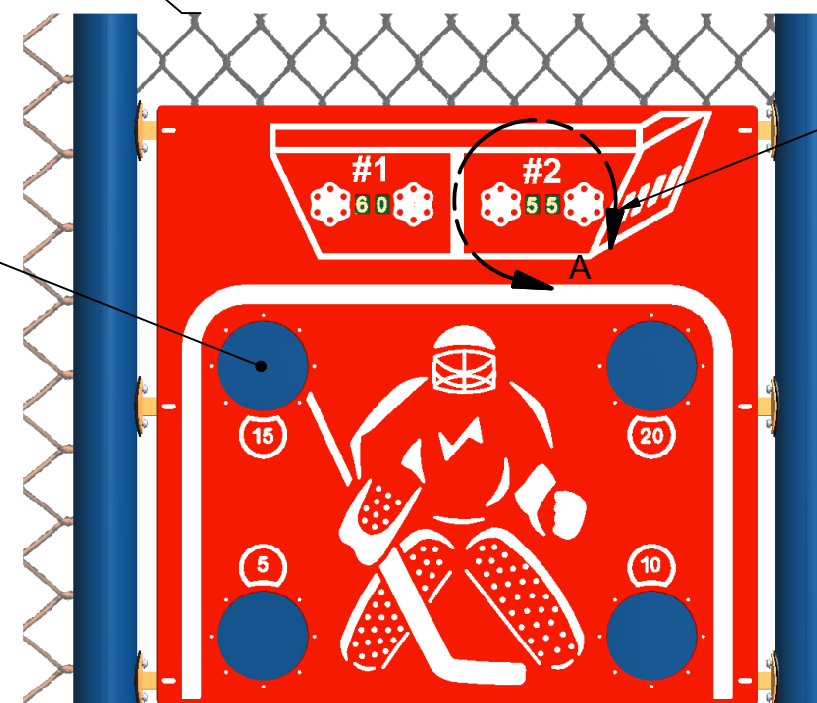

Recommended Ages / Âges recommandés :  
NA / NA

Approval date: 17/03/2017  
Rev: 00  
Initial: TLG

TABLEAU D'AFFICHAGE  
SCOREBOARD  
DETAIL A

Tourner la manivelle  
pour dérouler les chiffres.

Turn knob to unravel  
numbers.

Cibles en feuilles d'aluminium enduites  
d'une peinture de poudre de polyester.  
L'aluminium aide à distinguer si le coup  
est bon par le son différent que  
l'aluminium produit. Additionner vos points

Targets are made of aluminum plates and  
covered with polyester powder paint.  
Aluminum helps distinguish  
if you hit target by listening to the different  
sound hitting the aluminum plates.

JEUX DE RAQUETTE  
RACKET GAME