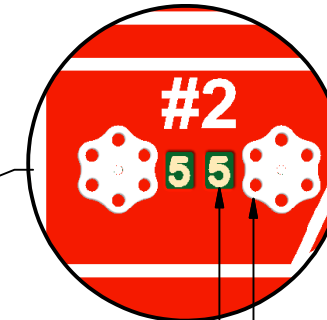

Recommended Ages / Âges recommandés :  
NA / NA

Approval date: 17/03/2017  
Rev: 00  
Initial: TLG

TABLEAU D'AFFICHAGE  
SCOREBOARD  
DETAIL A

Tourner la manivelle  
pour dérouler les chiffres.

Turn knob to unravel  
numbers.