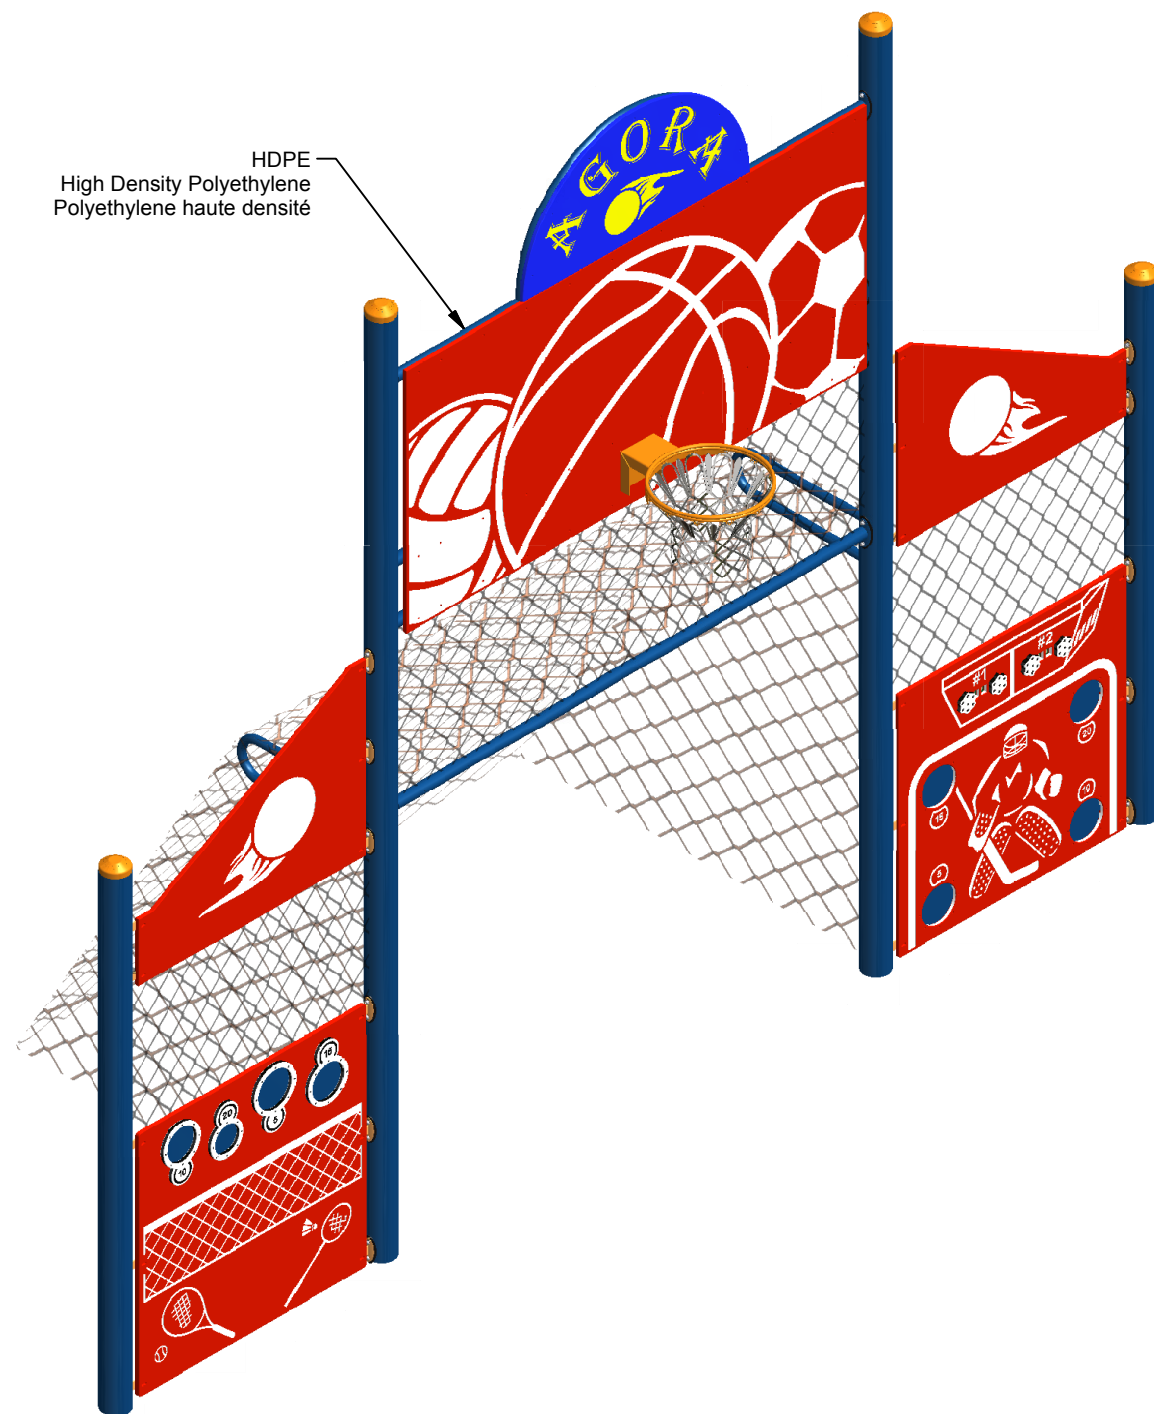

HDPE  
High Density Polyethylene  
Polyéthylène haute densité

**AGORA-16**

Min. Protective Surface Required / Surface de protection min. requise :  
NA

CAN/CSA-Z614-xx  
xx: Last Edition Published/  
Dernière édition publiée

Recommended Ages / Âges recommandés :  
NA / NA

Approval date: 17/03/2017  
Rev: 00  
Initial: TLG

TABLEAU D'AFFICHAGE  
SCOREBOARD  
DETAIL A

Tourner la manivelle  
pour dérouler les chiffres.

Turn knob to unravel  
numbers.

Cibles en feuilles d'aluminium enduites  
d'une peinture de poudre de polyester.  
L'aluminium aide à distinguer si le coup  
est bon par le son différent que  
l'aluminium produit. Additionner vos points

Targets are made of aluminum plates and  
covered with polyester powder paint.  
Aluminum helps distinguish  
if you hit target by listening to the different  
sound hitting the aluminum plates.

JEUX DE RAQUETTE  
RACKET GAME