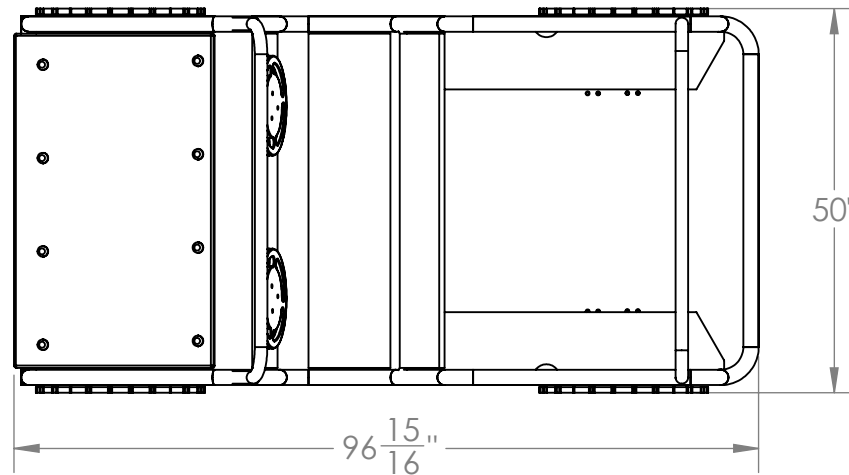

**A-527-S (JEEP SAFARI)**

Min. Protective Surface Required / Surface de protection min. requise  
 6.12m (20'-0") x 4.93m (16'-4")

Equipment Dimensions / Dimensions de l'équipement :  
 2.46m (8'-0") x 1.27m (4'-2")