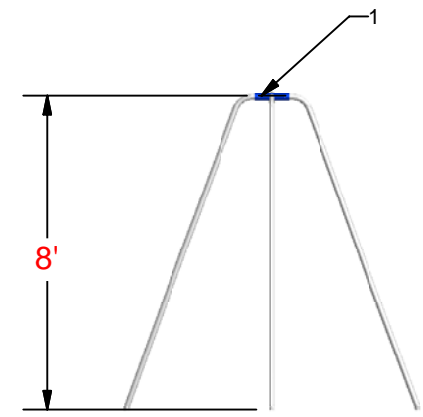

Legend / Légende	
#	Description
1	Regular Steel Swing / Balançoire régulière en acier