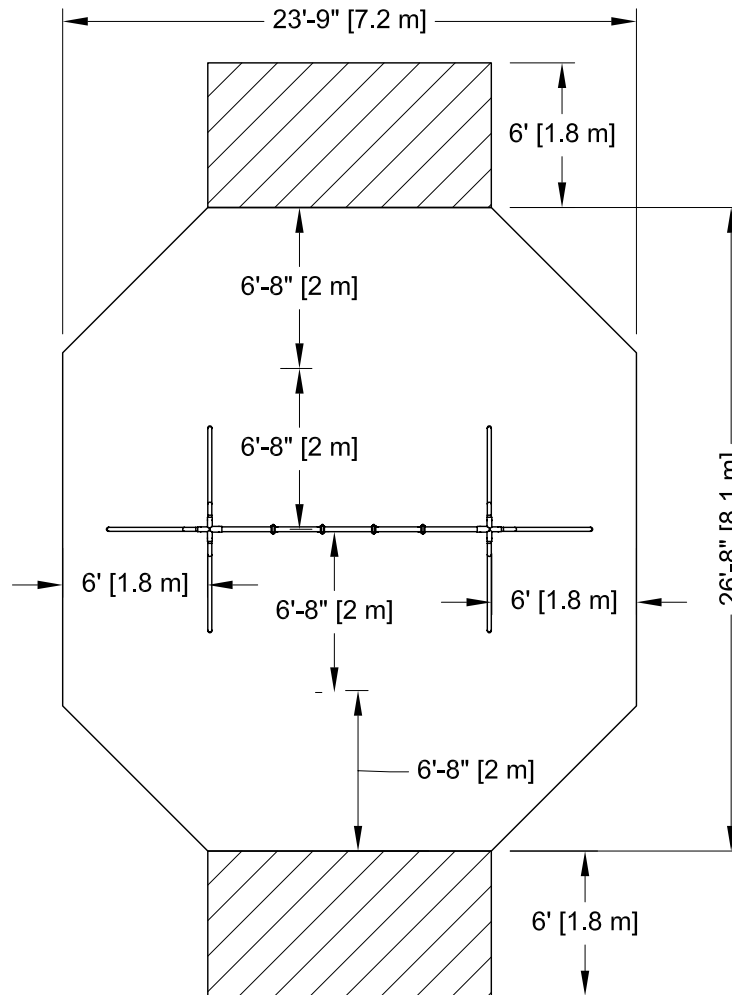

SURFACE DE PROTECTION

Attention :
Une aire de protection est requise dessous et autour de la structure de jeu.

Légende :

Aire de protection

Aire de circulation libre

Asphalte

Aire de protection recommandée :

- Aire : 52.19 m ca. (561.79 pi. ca.)
- Quantité : 20.82 vge cu. (15.92 m cu.) pour 305 mm (12") d'épaisseur.

Sonotube de 12" Ø x 12" :
- Quantité : 2

Ciment :
- 0.6 vge cu.

PROTECTIVE SURFACE

Warning:
A protective area is required under and around the play structure.

Legend:

Protective Surface

No-Encroachment Zone

Asphalt

Recommended Protective Surface:

- Surface: 52.19 sq. m (561.79 sq. ft.)
- Quantity: 20.82 cu. yd. (15.92 cu. m) for 305 mm (12") thickness.

Sonotube of 12" Ø x 12" :
- Quantity: 2

Concrete:
- 0.6 cu. yd.

8-REGSW-2

Min. Protective Surface Required / Surface de protection min. requise :
7.2 m (23'-9") x 8.1 m (26'-8")

Equipment Dimensions / Dimensions de l'équipement :
6.1 m (20'-2") x 2.6 m (8'-7")

Approval date: 08-01-2010
Rev: 00
Initial: TLG

CAN/CSA-Z614-07

Recommended Ages / Âges recommandés :
ALL / TOUT

Capacity / Peut accueillir :
up to 2 children / Jusqu'à 2 enfants