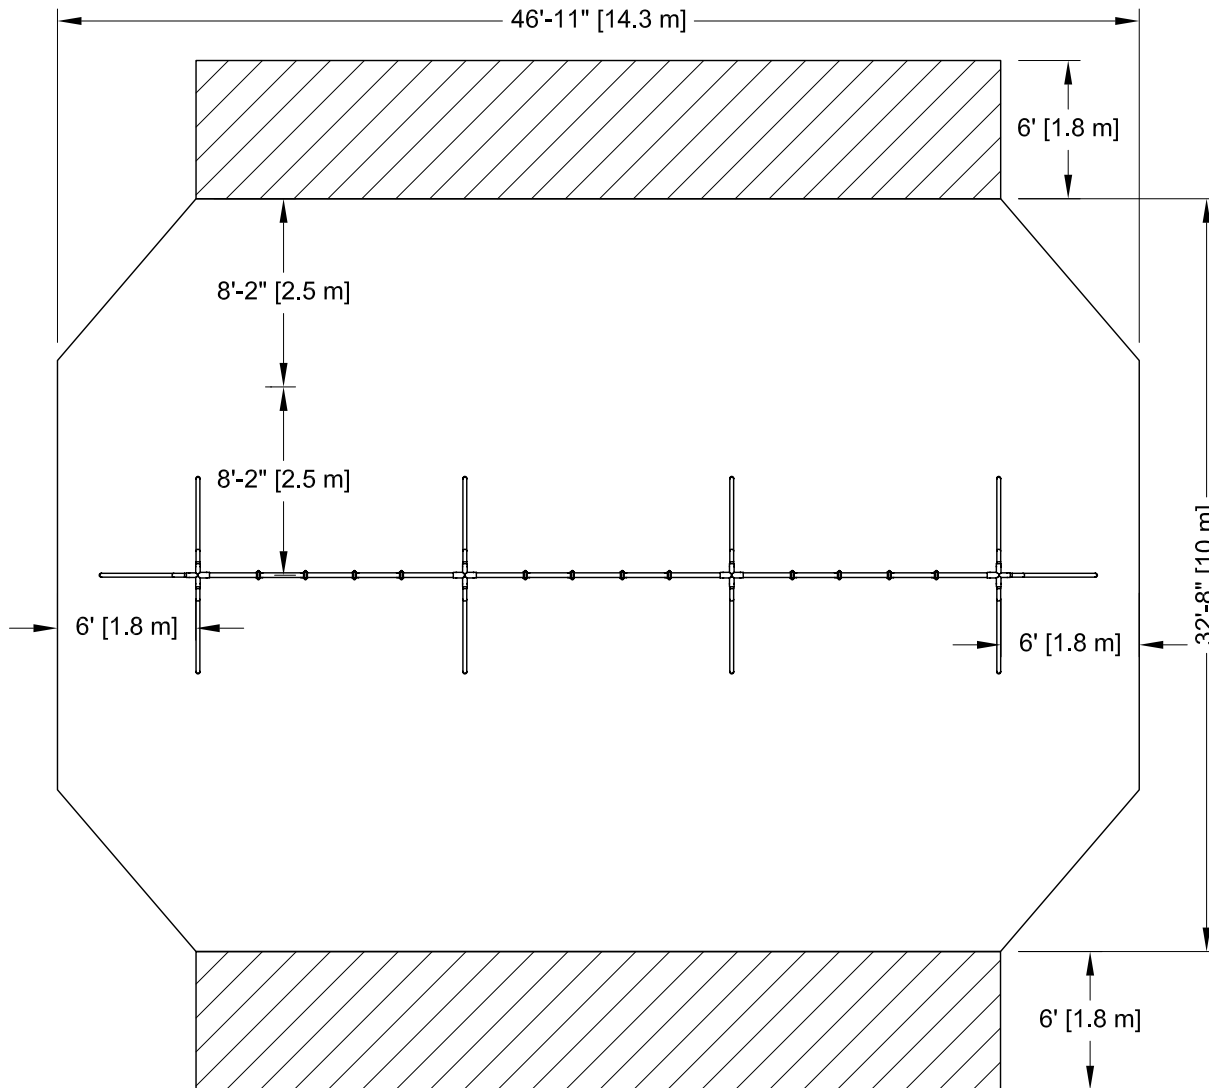

SURFACE DE PROTECTION

Attention :
Une aire de protection est requise dessous et autour de la structure de jeu.

Légende :

Aire de protection

Aire de circulation libre

Asphalte

Aire de protection recommandée :

- Aire : 134.63 m ca. (1449.22 pi. ca.)
- Quantité : 53.71 vge cu. (41.06 m cu.) pour 305 mm (12") d'épaisseur.

Sonotube de 12" Ø x 12' :
- Quantité : 2

Ciment :
- 1.0 vge cu.

PROTECTIVE SURFACE

Warning:
A protective area is required under and around the play structure.

Legend:

Protective Surface

No-Encroachment Zone

Asphalt

Recommended Protective Surface:

- Surface: 134.63 sq. m (1449.22 sq. ft.)
- Quantity: 53.71 cu. yd. (41.06 cu. m) for 305 mm (12") thickness.

Sonotube of 12" Ø x 12':
- Quantity: 2

Concrete:
- 1.0 cu. yd.

10-REGSW-6

Min. Protective Surface Required / Surface de protection min. requise :
14.3 m (46'-11") x 10 m (32'-8")

Equipment Dimensions / Dimensions de l'équipement :
13.2 m (43'-4") x 2.6 m (8'-7")

Approval date: 03-11-2009
Rev: 01
Initial: TLG

CAN/CSA-Z614-07

Recommended Ages / Âges recommandés :
ALL / TOUT

Capacity / Peut accueillir :
up to 6 children / Jusqu'à 6 enfants