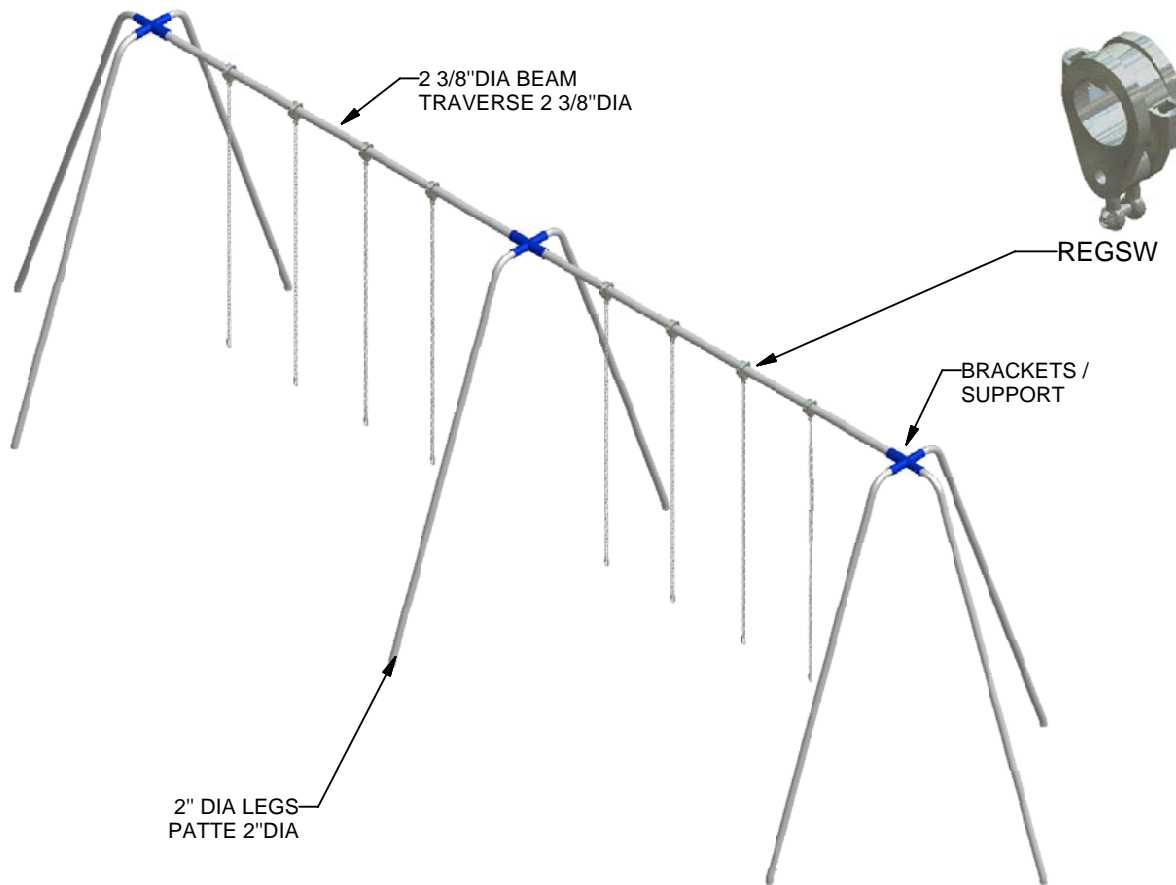

Legend / Légende	
#	Description
1	Regular Steel Swing / Balançoire régulière en acier

STEEL
 -PRE-GALVINISED ALLIED STEEL
 BRACKET ARE COVERED WITH A
 POLYESTER POWDER PAINT.
ACIER
 ACIER PRÉ-GALVANISÉ "ALLIED" ET
 LES SUPPORT COUVERT
 D'UNE PEINTURE DE POUDRE DE
 POLYESTER.

REGSW-4	Min. Protective Surface Required / Surface de protection min. requise : 10.8 m (35'-4") x 10 m (32'-8")	Equipment Dimensions / Dimensions de l'équipement : 9.7 m (31'-9") x 2.6 m (8'-7")	Approval date: 4/2/2008 Rev: 01 Initial: TLG
CAN/CSA-Z614-03	Recommended Ages / Âges recommandés : TOUT / ALL	Capacity / Peut accueillir : up to 4 children / Jusqu'à 4 enfants	

SURFACE DE PROTECTION

Attention :
 Une aire de protection est requise dessous et autour de la structure de jeu.

Légende :

Aire de protection

Aire de circulation libre

Asphalte

Aire de protection recommandée :

Legend:

Protective Surface

No-Encroachment Zone

Asphalt

Recommended Protective Surface:

- Surface: 99.48 sq. m (1070.82 sq. ft.)
- Quantity: 39.69 cu. yd. (30.34 cu. m) for 305 mm (12") thickness.

Sonotube of 12" Ø x 12" :
 - Quantity: 2