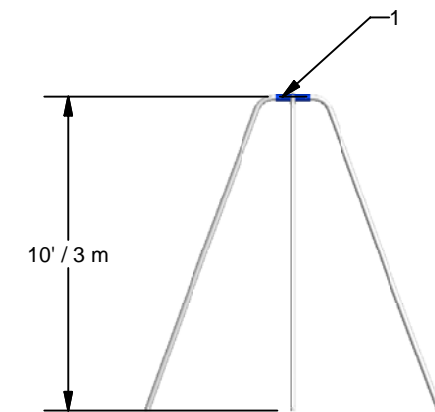

Legend / Légende

#	Description
1	Regular Steel Swing / Balançoire régulière en acier

STEEL
PRE-GALVANISED ALLIED STEEL
BRACKET ARE COVERED WITH A
POLYESTER POWDER PAINT.

ACIER
ACIER PRÉ-GALVANISÉ "ALLIED" ET
LES SUPPORT COUVERT
D'UNE PEINTURE DE POUDRE DE
POLYESTER.

10-REGSW-2

Min. Protective Surface Required / Surface de protection min. requise :
7.2 m (23'-9") x 10 m (32'-8")

Equipment Dimensions / Dimensions de l'équipement :
6.1 m (20'-2") x 2.6 m (8'-7")

Approval date: 2009-10-22

Rev: 01

Initial: TLG

CAN/CSA-Z614-07

Recommended Ages / Âges recommandés :
TOUT / ALL

Capacity / Peut accueillir :
up to 2 children / Jusqu'à 2 enfants