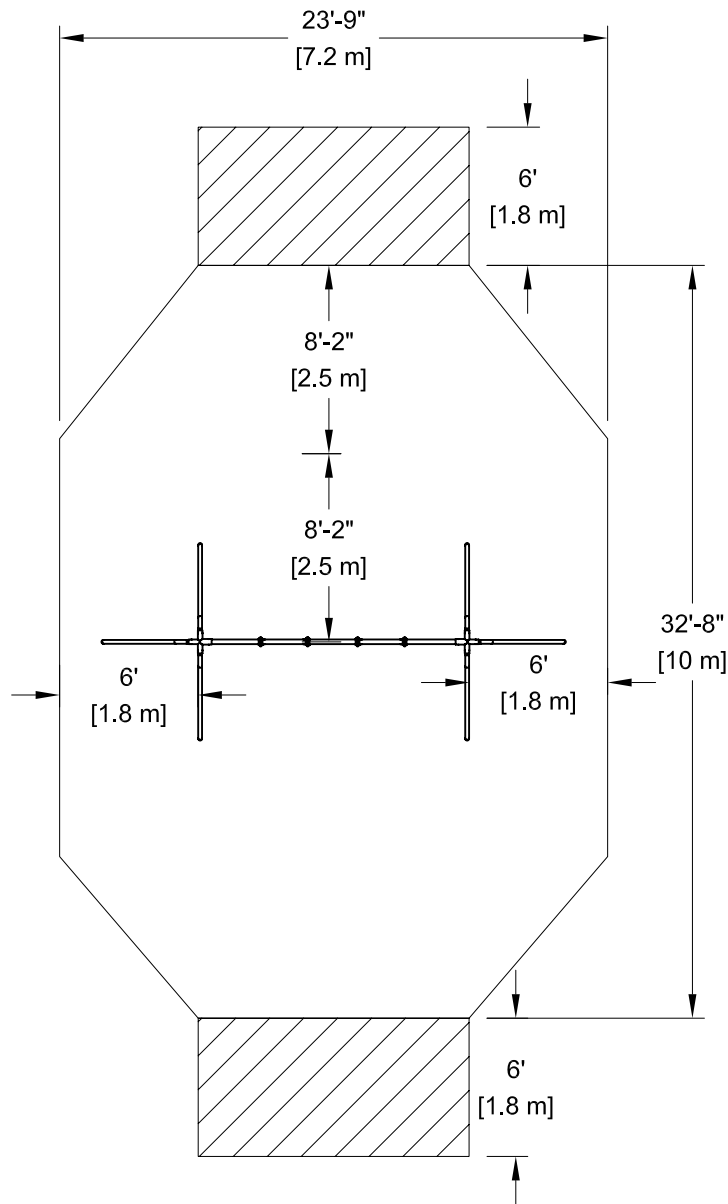

SURFACE DE PROTECTION

Attention :
Une aire de protection est requise dessous et autour de la structure de jeu.

Légende :

Aire de protection

Aire de circulation libre

Asphalte

Aire de protection recommandée :

- Aire : 68.77 m ca. (740.24 pi. ca.)
- Quantité : 27.43 vge cu. (20.97 m cu.) pour 305 mm (12") d'épaisseur.

Sonotube de 12" Ø x 12" :

- Quantité : 1

Ciment :

- 0.6 vge cu.

PROTECTIVE SURFACE

Warning:
A protective area is required under and around the play structure.

Legend:

Protective Surface

No-Encroachment Zone

Asphalt

Recommended Protective Surface:

- Surface: 68.77 sq. m (740.24 sq. ft.)
- Quantity: 27.43 cu. yd. (20.97 cu. m) for 305 mm (12") thickness.

Sonotube of 12" Ø x 12" :

- Quantity: 1

Concrete:

- 0.6 cu. yd.

10-REGSW-2

Min. Protective Surface Required / Surface de protection min. requise :
7.2 m (23'-9") x 10 m (32'-8")

Equipment Dimensions / Dimensions de l'équipement :
6.1 m (20'-2") x 2.6 m (8'-7")

Approval date: 22-10-2009

Rev: 01

Initial: TLG

CAN/CSA-Z614-07

Recommended Ages / Âges recommandés :
ALL/TOUT

Capacity / Peut accueillir :
up to 2 children / Jusqu'à 2 enfants