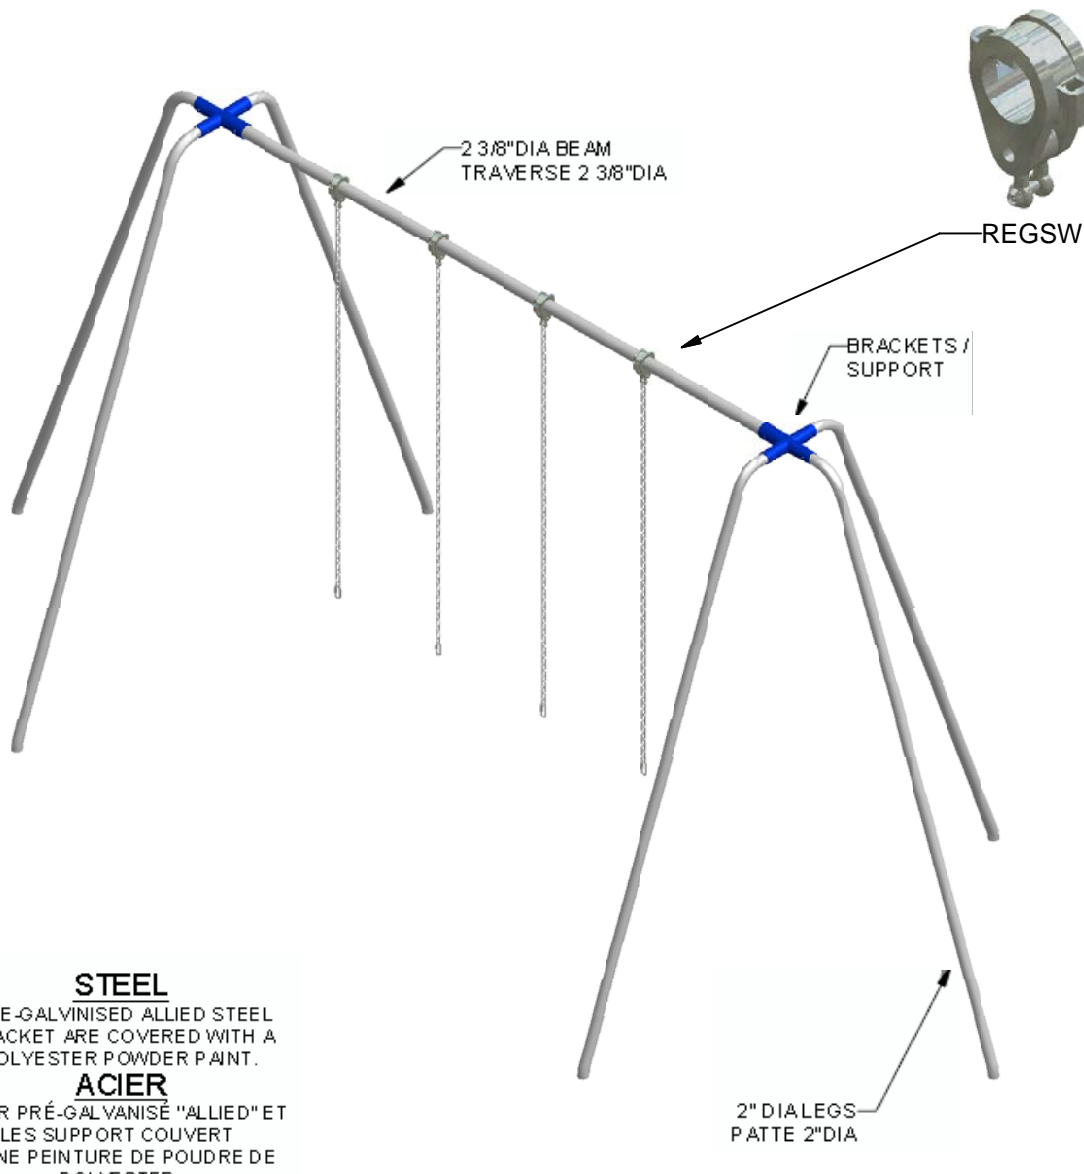

Legend / Légende

#	Description
1	Regular Steel Swing / Balançoire régulière en acier

**STEEL**  
 PRE-GALVANISED ALLIED STEEL  
 BRACKET ARE COVERED WITH A  
 POLYESTER POWDER PAINT.

**ACIER**  
 ACIER PRÉ-GALVANISÉ "ALLIED" ET  
 LES SUPPORT COUVERT  
 D'UNE PEINTURE DE POUDRE DE  
 POLYESTER.

**10-REGSW-2**

Min. Protective Surface Required / Surface de protection min. requise :  
 7.2 m (23'-9") x 10 m (32'-8")

Equipment Dimensions / Dimensions de l'équipement :  
 6.1 m (20'-2") x 2.6 m (8'-7")

- Aire : 68.77 m ca. (740.24 pi. ca.)
- Quantité : 27.43 vge cu. (20.97 m cu.) pour 305 mm (12") d'épaisseur.

Sonotube de 12" Ø x 12" :

- Quantité : 1

Ciment :

- 0.6 vge cu.

Sonotube of 12" Ø x 12" :

- Quantity: 1

Concrete:

- 0.6 cu. yd.

10-REGSW-2

Min. Protective Surface Required / Surface de protection min. requise :  
 7.2 m (23'-9") x 10 m (32'-8")

Equipment Dimensions / Dimensions de l'équipement :  
 6.1 m (20'-2") x 2.6 m (8'-7")