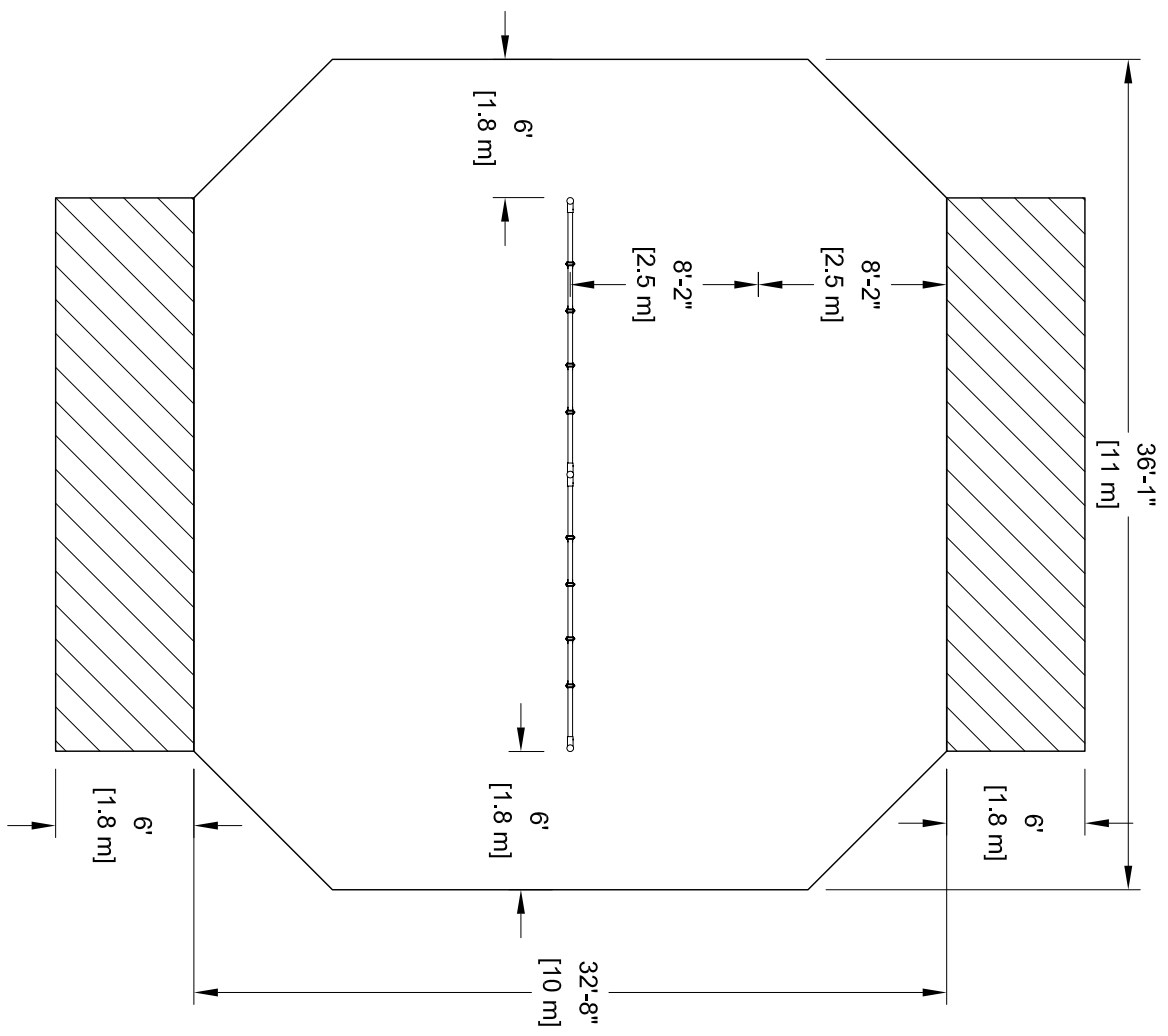

Legend:
 Protective Surface

Aire de protection recommandée :
 - Aire : 102.65 m ca. (1104.99 pi. ca.)
 - Quantité : 40.95 vge cu. (31.31 m cu.) pour 305 mm (12") épaisseur.
 Sonotube de 12" Ø x 12":
 - Quantité : 1
 Climent :
 - .3 vge cu.

Recommended Protective Surface:
 - Surface: 102.65 sq. m (1104.99 sq. ft.)
 - Quantity: 40.95 cu. yd. (31.31 cu. m) for 305 mm (12") thickness.
 Sonotube of 12" Ø x 12":
 - Quantity: 1
 Concrete:
 - .3 cu. yd.