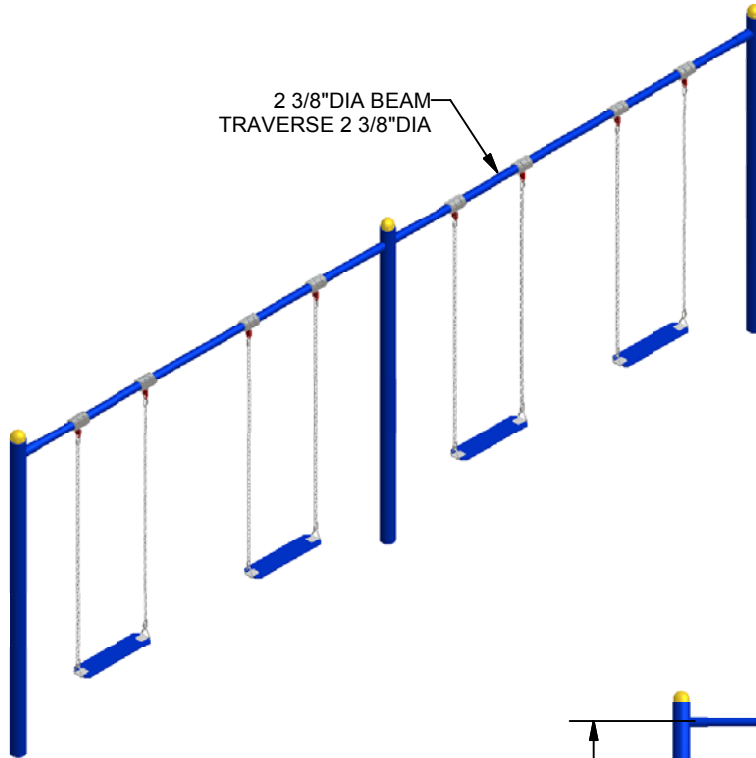

2 3/8" DIA BEAM
 TRAVERSE 2 3/8" DIA

5" DIA POST
 POTEAU 5" DIA

ALL STEEL IS ALLIED GALVANISED STEEL AND COVERED WITH A POLYESTER POWDER PAINT /
 TOUT ACIER EST PRÉ-GALVANISÉ "ALLIED" ET RECOUVERT D'UNE PEINTURE DE POUDRE DE POLYESTER

10-BS-702

Min. Protective Surface Required / Surface de protection min. requise :
 11 m (36'-1") x 10 m (32'-8")

Equipment Dimensions / Dimensions de l'équipement :
 7.3 m (24'-1") x 0.08 m (0'-3 1/2")

Approval date: 2009-11-03