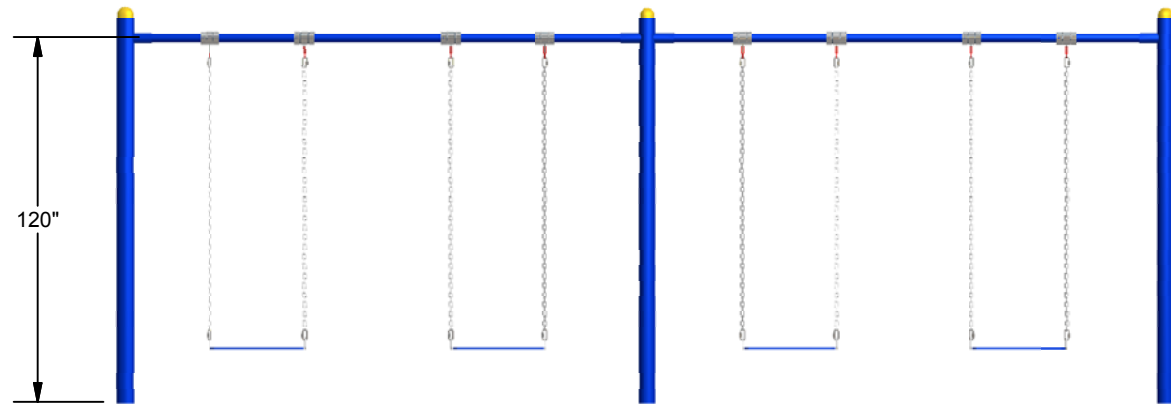

2 3/8" DIA BEAM
 TRAVERSE 2 3/8" DIA

5" DIA POST
 POTEAU 5" DIA

ALL STEEL IS ALLIED GALVANISED STEEL AND COVERED WITH A POLYESTER POWDER PAINT /
 TOUT ACIER EST PRÉ-GALVANISÉ "ALLIED" ET RECOUVERT D'UNE PEINTURE DE POUDRE DE POLYESTER

10-BS-702

Min. Protective Surface Required / Surface de protection min. requise :
 11 m (36'-1") x 10 m (32'-8")

Equipment Dimensions / Dimensions de l'équipement :
 7.3 m (24'-1") x 0.08 m (0'-3 1/2")

Approval date: 2009-11-03

Legend:
 Protective Surface

Aire de protection recommandée :
 - Aire : 102.65 m ca. (1104.99 pi. ca.)
 - Quantité : 40.95 vge cu. (31.31 m cu.) pour 305 mm (12") épaisseur.
 Sonotube de 12" Ø x 12":
 - Quantité : 1
 Climent :
 - .3 vge cu.

Recommended Protective Surface:
 - Surface: 102.65 sq. m (1104.99 sq. ft.)
 - Quantity: 40.95 cu. yd. (31.31 cu. m) for 305 mm (12") thickness.
 Sonotube of 12" Ø x 12":
 - Quantity: 1
 Concrete:
 - .3 cu. yd.