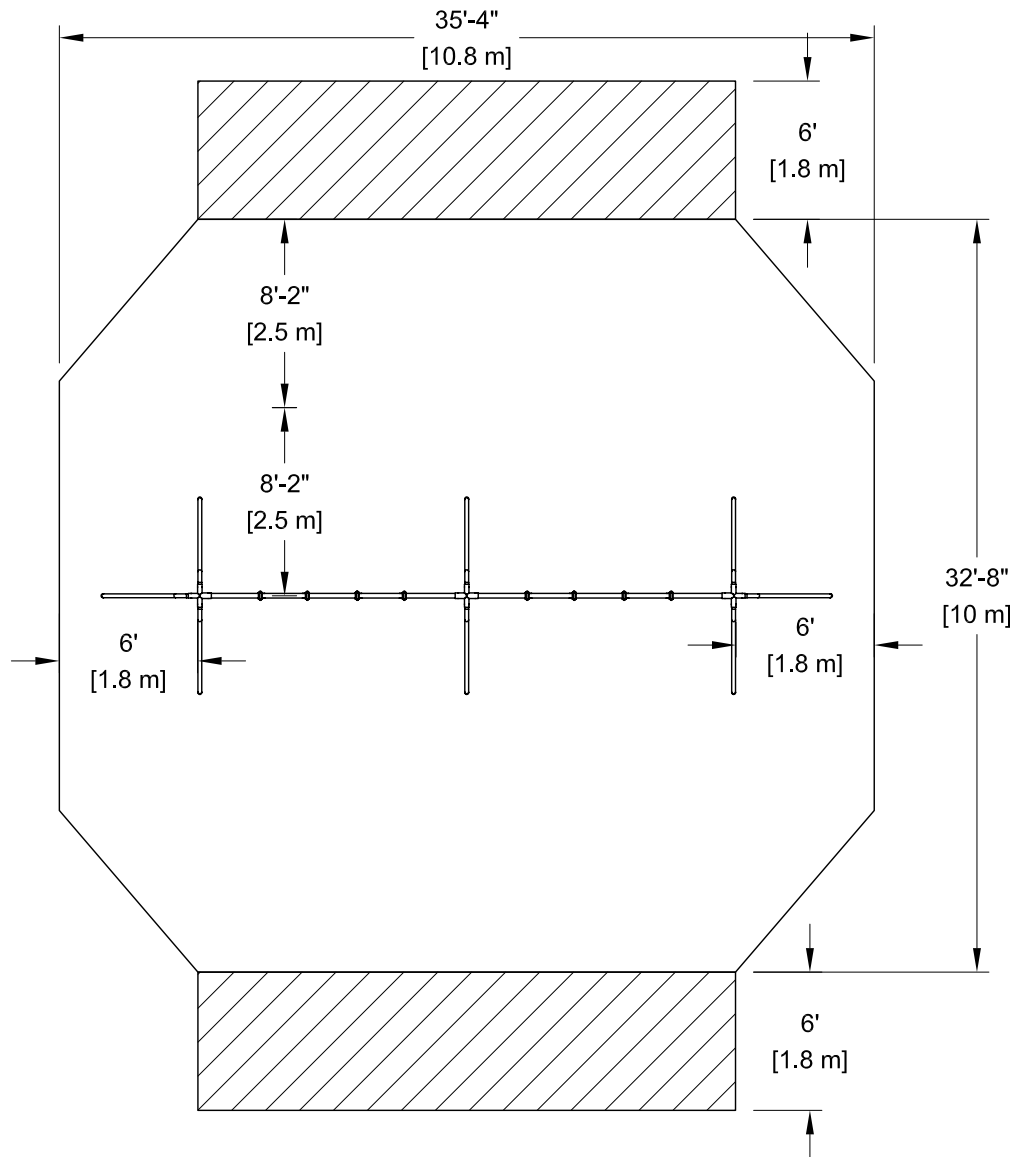

SURFACE DE PROTECTION

Attention :
Une aire de protection est requise dessous et autour de la structure de jeu.

Légende :

Aire de protection

Aire de circulation libre

Asphalte

Aire de protection recommandée :

- Aire : 99.48 m ca. (1070.82 pi. ca.)
- Quantité : 39.69 vge cu. (30.34 m cu.) pour 305 mm (12") d'épaisseur.

Sonotube de 12" Ø x 12" :
- Quantité : 2

Ciment :
- 0.8 vge cu.

PROTECTIVE SURFACE

Warning:
A protective area is required under and around the play structure.

Legend:

Protective Surface

No-Encroachment Zone

Asphalt

Recommended Protective Surface:

- Surface: 99.48 sq. m (1070.82 sq. ft.)
- Quantity: 39.69 cu. yd. (30.34 cu. m) for 305 mm (12") thickness.

Sonotube of 12" Ø x 12" :
- Quantity: 2

Concrete:
- 0.8 cu. yd.

10-REGSW-4

Min. Protective Surface Required / Surface de protection min. requise :
10.8 m (35'-4") x 10 m (32'-8")

Equipment Dimensions / Dimensions de l'équipement :
9.7 m (31'-9") x 2.6 m (8'-7")

Approval date: 11/02/2009
Rev: 00
Initial: TLG

CAN/CSA-Z614-07

Recommended Ages / Âges recommandés :
ALL / TOUT

Capacity / Peut accueillir :
up to 4 children / Jusqu'à 4 enfants