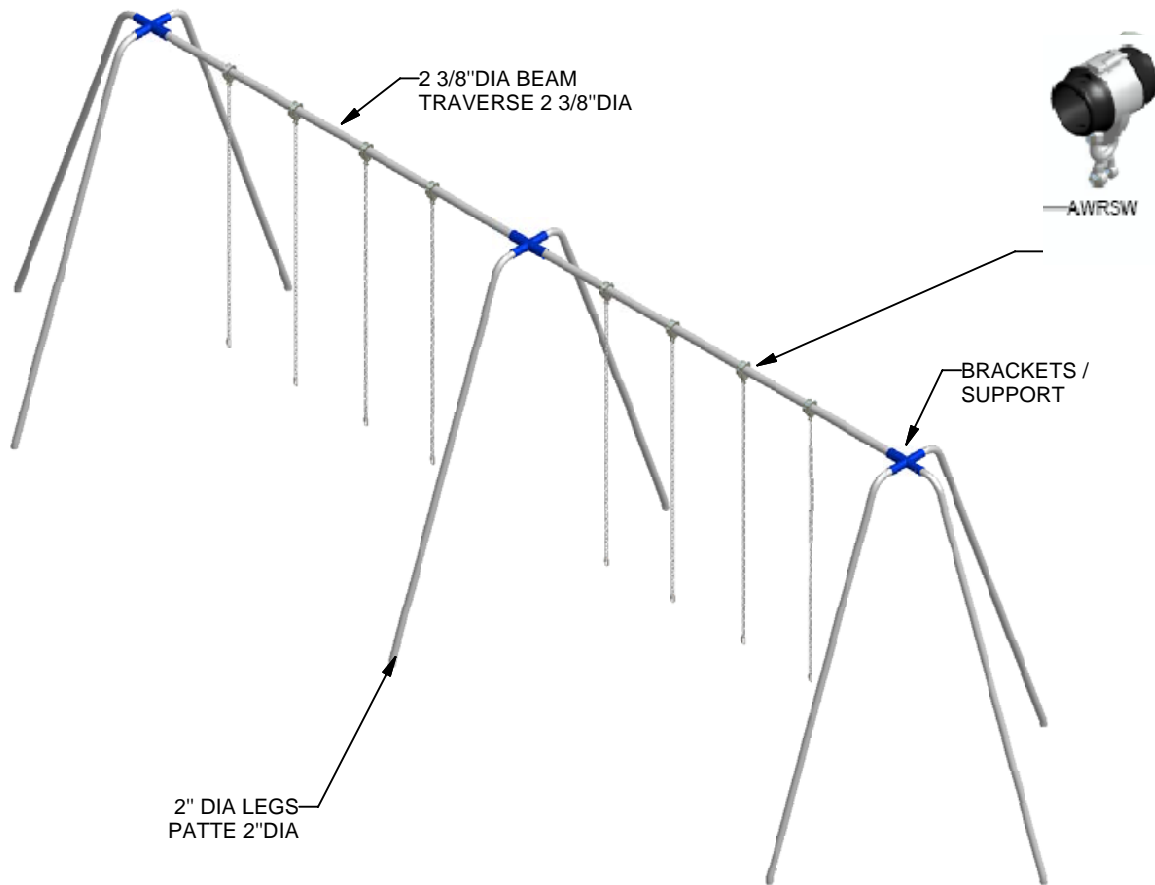

Legend / Légende	
#	Description
1	Regular Steel Swing / Balançoire régulière en acier

STEEL
 -PRE-GALVINISED ALLIED STEEL
 BRACKET ARE COVERED WITH A
 POLYESTER POWDER PAINT.
ACIER
 ACIER PRÉ-GALVANISÉ "ALLIED" ET
 LES SUPPORT COUVERT
 D'UNE PEINTURE DE POUDRE DE
 POLYESTER.

REGSW-4	Min. Protective Surface Required / Surface de protection min. requise : 10.8 m (35'-4") x 10 m (32'-8")	Equipment Dimensions / Dimensions de l'équipement : 9.7 m (31'-9") x 2.6 m (8'-7")	Approval date: 4/2/2008 Rev: 01 Initial: TLG
CAN/CSA-Z614-03	Recommended Ages / Âges recommandés : TOUT / ALL	Capacity / Peut accueillir : up to 4 children / Jusqu'à 4 enfants	

SURFACE DE PROTECTION

Attention :
 Une aire de protection est requise dessous et autour de la structure de jeu.

Légende :

Aire de protection

Aire de circulation libre

Asphalte

Aire de protection recommandée :

Legend:

Protective Surface

No-Encroachment Zone

Asphalt

Recommended Protective Surface:

- Surface: 99.48 sq. m (1070.82 sq. ft.)
- Quantity: 39.69 cu. yd. (30.34 cu. m) for 305 mm (12") thickness.

Sonotube of 12" Ø x 12" :
 - Quantity: 2